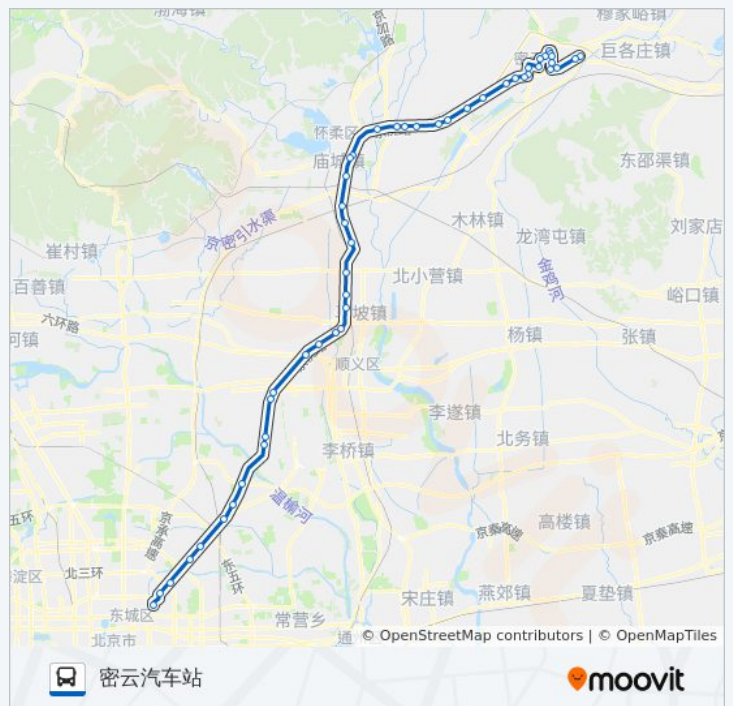

星期四	05:50 - 20:00
星期五	05:50 - 20:00
星期六	05:50 - 20:00
星期日	05:50 - 20:00

公交980的信息

方向: 密云汽车站

站点数量: 49

行车时间: 183 分

途经站点:

密云西大桥西

密云西大桥

密云果园小区

密云鼓楼

密云滨河大桥

密云沿湖小区(新北路)

密云沙河

滨阳北里

密云滨阳小区

密云老城墙