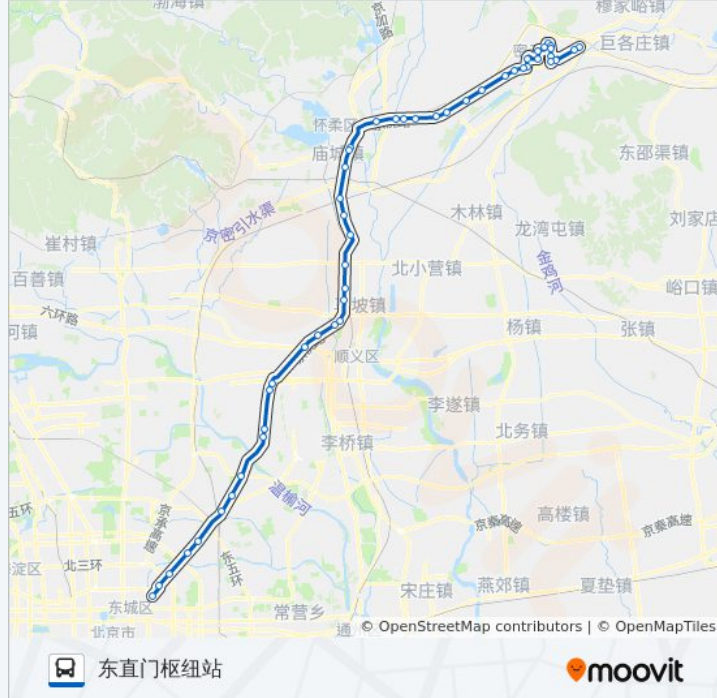

国际展览中心新馆

孙河

东郊农场

北皋

大山桥东

京顺路丽都饭店

三元桥

左家庄

东直门外

方向: 密云汽车站

49 站

[查看时间表](#)

东直门外

左家庄

公交980的时间表

往密云汽车站方向的时间表