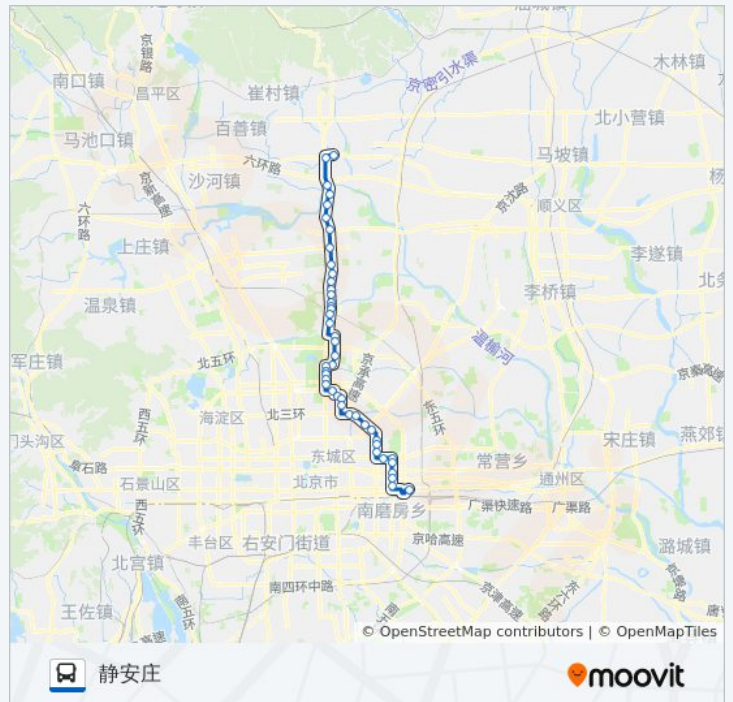

立水桥(立汤路)

大羊坊

北苑

辛店村

科荟路东口

慧忠北里北

慧忠北里

大屯南

炎黄艺术馆

安慧桥北

安慧桥东

惠新里

对外经贸大学

中日医院

太阳宫桥(东行)

西坝河

静安庄

三元桥(三环)

燕莎桥南(三环辅)

亮马桥

农业展览馆

团结湖

甜水园街北口

甜水园北里

金台路口南

红庙路口北

八王坟北

四惠枢纽站

你可以在moovitapp.com下载公交984的PDF时间表和线路图。使用[Moovit应用程序](#)查询北京的实时公交、列车时刻表以及公共交通出行指南。

[关于Moovit](#) · [MaaS解决方案](#) · [城市列表](#) · [Moovit社区](#)

© 2024 Moovit - 保留所有权利

查看实时到站时间