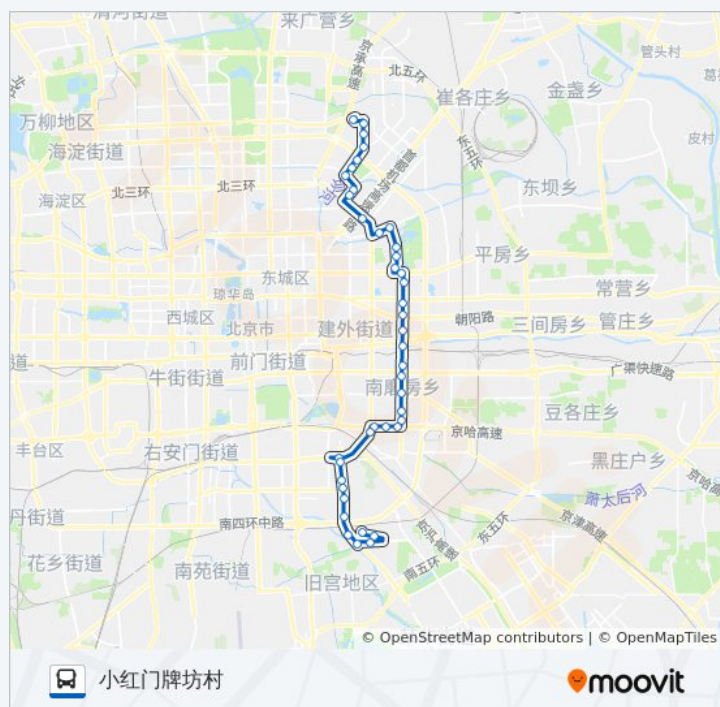

小红门站

你可以在moovitapp.com下载公交985的PDF时间表和线路图。使用[Moovit应用程序](#)查询北京的实时公交、列车时刻表以及公共交通出行指南。

[关于Moovit](#) · [MaaS解决方案](#) · [城市列表](#) · [Moovit社区](#)

© 2024 Moovit - 保留所有权利

查看实时到站时间