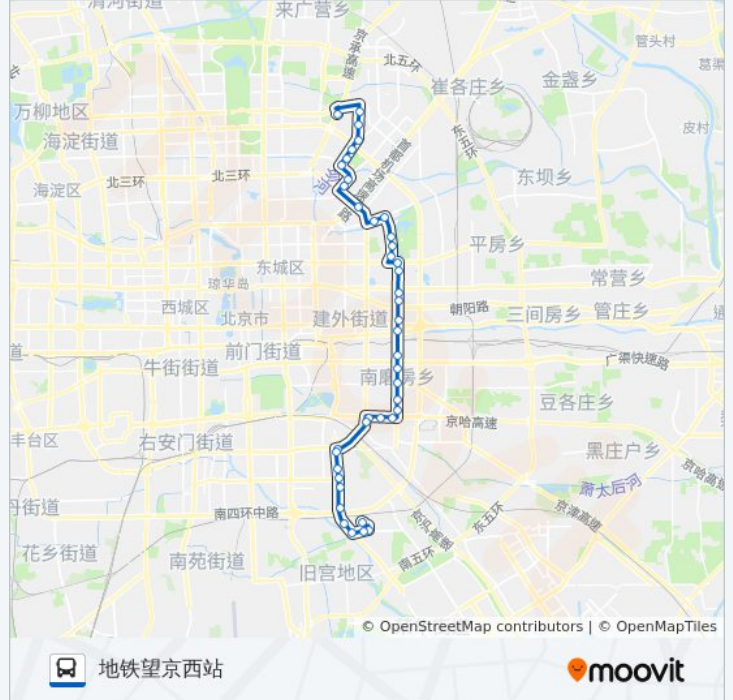

公交985的信息

方向: 地铁望京西站

站点数量: 41

行车时间: 109 分

途经站点:

- 红庙路口北
- 金台路口南
- 甜水园北里
- 甜水园街北口
- 景园
- 朝阳公园西门
- 枣营北里
- 安家楼
- 燕莎桥东
- 三元桥(三环)
- 曙光里南口
- 曙光里
- 夏家园
- 太阳宫公园
- 望京桥南
- 望京桥北
- 南湖西里
- 望京西路
- 地铁望京西站

方向: 小红门牌坊村

41 站
[查看时间表](#)

- 望京西站
- 望京西路
- 南湖西里
- 望京桥北
- 望京桥南
- 太阳宫公园
- 夏家园
- 曙光里
- 曙光里南口
- 三元桥(三环)

公交985的时间表

往小红门牌坊村方向的时间表

星期一	06:50 - 21:00
星期二	06:50 - 21:00
星期三	06:50 - 21:00
星期四	06:50 - 21:00
星期五	06:50 - 21:00
星期六	06:50 - 21:00
星期日	06:50 - 21:00

公交985的信息

方向: 小红门牌坊村
 站点数量: 41
 行车时间: 107 分
 途经站点:

燕莎桥东

安家楼

枣营北里

朝阳公园西门

景园

甜水园街北口