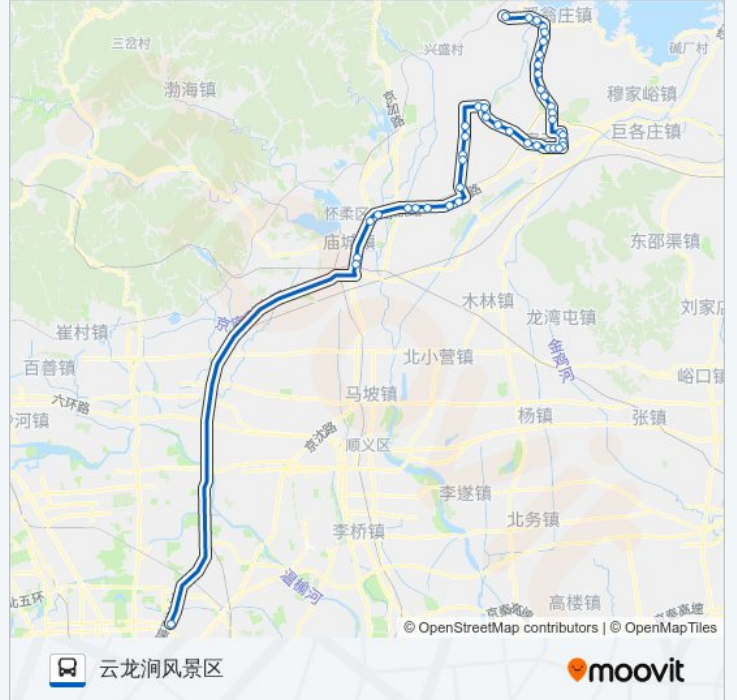

新中街

花园小区

密云老城墙

滨阳西里

滨阳北里

密云沙河

密云沙河火车站(站西路)

白石岭村

白河公园

建材路口

东智西

东智北

白河风景区

马头山桥

金叵箩

溪水小区

溪翁庄

密云七孔桥

东营子

云龙涧风景区

方向: 地铁望京西站

43 站

[查看时间表](#)

云龙涧风景区

东营子

密云七孔桥

溪翁庄

溪水小区

金叵箩

马头山桥

白河风景区

公交987的时间表