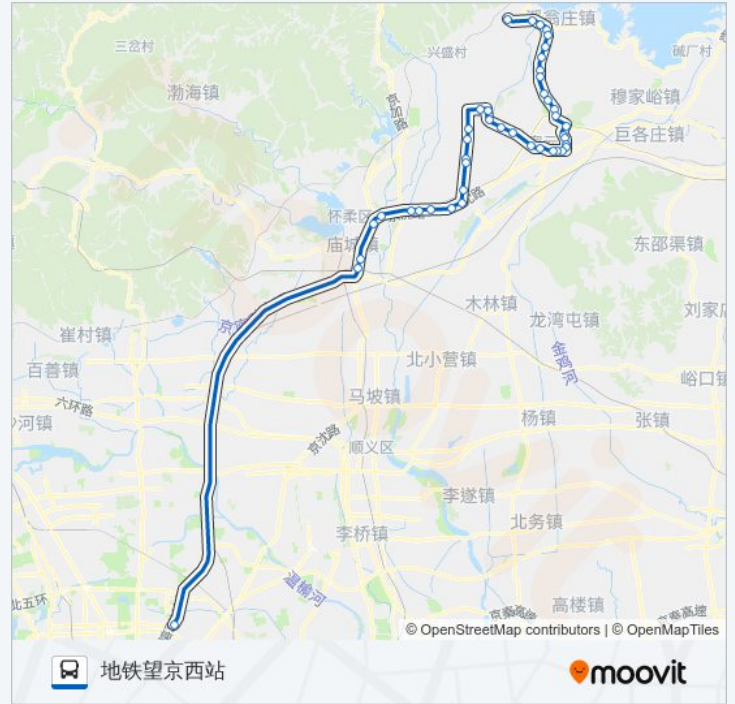

东智西

白河公园北

白河公园

白石岭村

密云北站

密云沙河

滨阳北里

滨阳西里

西田各庄

董各庄

卸甲山路口

苍头

渤海寨

沿村

大辛庄

清水潭路口

统军庄路口(京密路)

统军庄

驸马庄

北房开发区

怀柔北房

王化村

怀柔渔场

庙城东

庙城东

地铁望京西站

你可以在moovitapp.com下载公交987的PDF时间表和线路图。使用[Moovit应用程序](#)查询北京的实时公交、列车时刻表以及公共交通出行指南。

[关于Moovit](#) · [MaaS解决方案](#) · [城市列表](#) · [Moovit社区](#)

© 2024 Moovit - 保留所有权利

查看实时到站时间