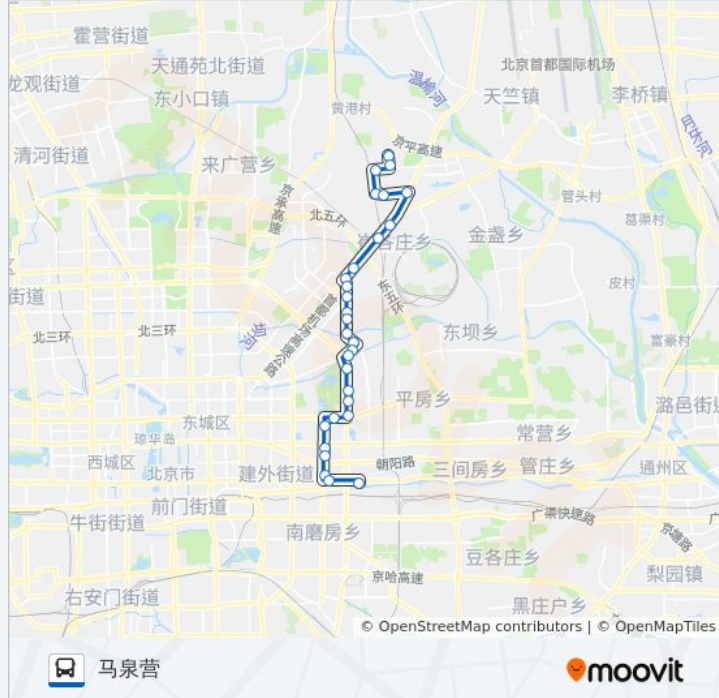

方向: 马泉营

29 站
[查看时间表](#)

四惠枢纽站
 八王坟东
 八王坟北
 红庙路口北
 金台路口南
 甜水园北里
 朝阳公园南门
 朝阳公园桥北
 朝阳公园东门
 大山庄
 东风桥南
 东风桥东
 酒仙桥商场
 酒仙桥中心小学
 酒仙桥
 将台路口北
 陈各庄
 王爷坟

公交988的时间表

往马泉营方向的时间表

星期一	05:30 - 22:30
星期二	05:30 - 22:30
星期三	05:30 - 22:30
星期四	05:30 - 22:30
星期五	05:30 - 22:30
星期六	05:30 - 22:30
星期日	05:30 - 22:30

公交988的信息

方向: 马泉营
 站点数量: 29
 行车时间: 76 分
 途经站点:

大山子路口南

大山桥东

望京村

东辛店

北皋

京顺路口

马南里

崔各庄乡政府

香江北路西口

马泉营商场

马泉营(顺白路)

你可以在moovitapp.com下载公交988的PDF时间表和线路图。使用[Moovit应用程序](#)查询北京的实时公交、列车时刻表以及公共交通出行指南。

[关于Moovit](#) · [MaaS解决方案](#) · [城市列表](#) · [Moovit社区](#)

© 2024 Moovit - 保留所有权利

查看实时到站时间