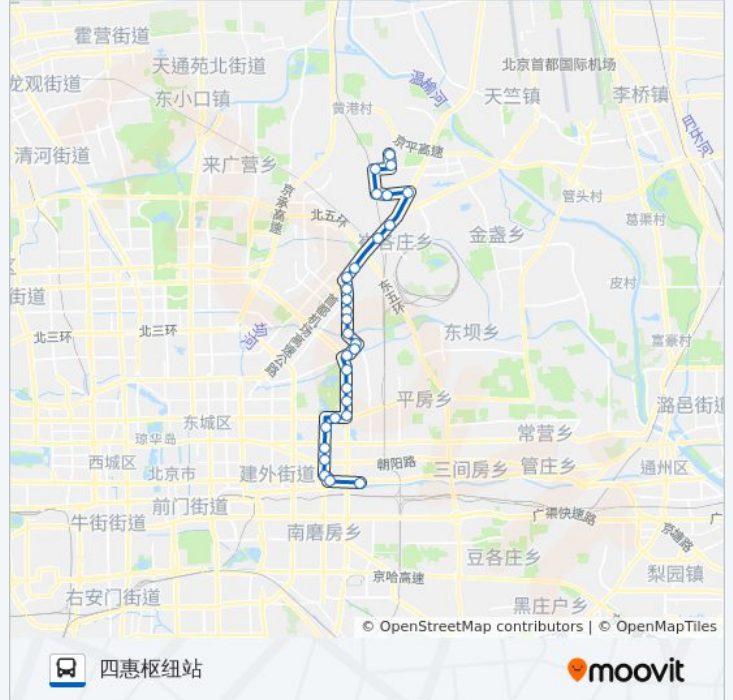

酒仙桥中心小学

酒仙桥市场

东风桥东

东风桥南

大山庄

朝阳公园东门

朝阳公园桥北

公交988的时间表

往四惠枢纽站方向的时间表

星期一	04:30 - 21:30
星期二	04:30 - 21:30
星期三	04:30 - 21:30
星期四	04:30 - 21:30
星期五	04:30 - 21:30
星期六	04:30 - 21:30
星期日	04:30 - 21:30

公交988的信息

方向: 四惠枢纽站

站点数量: 29

行车时间: 79 分

途经站点:

朝阳公园南门
 甜水园北里
 金台路口南
 红庙路口北
 八王坟北
 八王坟东
 四惠枢纽站

方向: 马泉营

29 站
[查看时间表](#)

四惠枢纽站
 八王坟东
 八王坟北
 红庙路口北
 金台路口南
 甜水园北里
 朝阳公园南门
 朝阳公园桥北
 朝阳公园东门
 大山庄
 东风桥南
 东风桥东
 酒仙桥商场
 酒仙桥中心小学
 酒仙桥
 将台路口北
 陈各庄
 王爷坟

公交988的时间表

往马泉营方向的时间表

星期一	05:30 - 22:30
星期二	05:30 - 22:30
星期三	05:30 - 22:30
星期四	05:30 - 22:30
星期五	05:30 - 22:30
星期六	05:30 - 22:30
星期日	05:30 - 22:30

公交988的信息

方向: 马泉营
 站点数量: 29
 行车时间: 76 分
 途经站点:

大山子路口南

大山桥东

望京村

东辛店

北皋

京顺路口