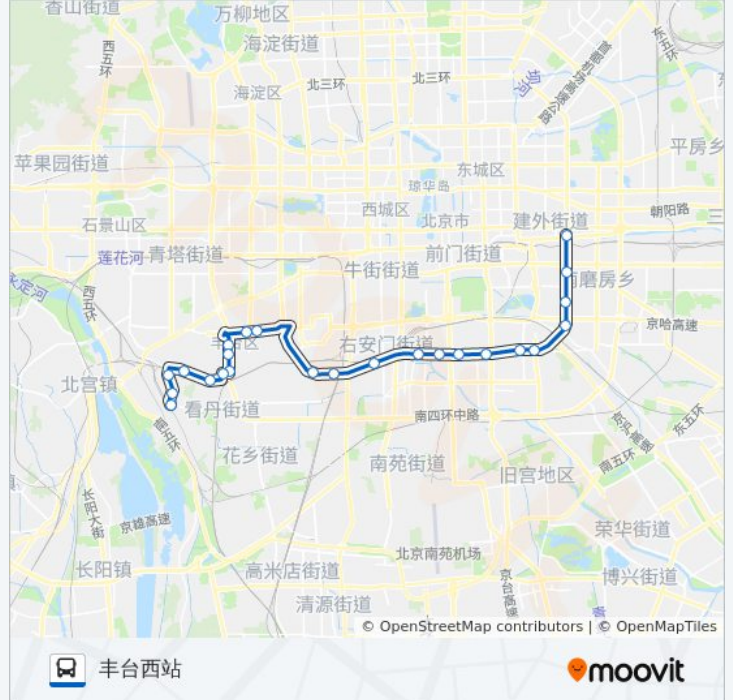

[查看时间表](#)

大北窑南
双井桥南
潘家园桥北
十里河桥北
方庄桥东
方庄桥西
刘家窑桥西
木樨园桥东
木樨园桥西
洋桥西
草桥
玉泉营桥西
夏家胡同
丰台北路
七里庄
岔路口
北大地
正阳桥北
丰台镇东安街
程庄路口东
南五里店
西洪泰庄

公交998的时间表

往丰台西站方向的时间表

星期一	06:00 - 22:30
星期二	06:00 - 22:30
星期三	06:00 - 22:30
星期四	06:00 - 22:30
星期五	06:00 - 22:30
星期六	06:00 - 22:30
星期日	06:00 - 22:30

公交998的信息

方向: 丰台西站

站点数量: 24

行车时间: 80 分

途经站点:

榆树庄

丰台西站

方向: 城南嘉园北

正阳桥北

北大地

岔路口

七里庄(东行)

丰台北路

夏家胡同

玉泉营桥西

草桥

洋桥西

木樨园桥西

木樨园桥东

刘家窑桥西

公交998的时间表

往城南嘉园北方向的时间表

星期一	05:00 - 21:10
星期二	05:00 - 21:10
星期三	05:00 - 21:10
星期四	05:00 - 21:10
星期五	05:00 - 21:10
星期六	05:00 - 21:10
星期日	05:00 - 21:10

公交998的信息