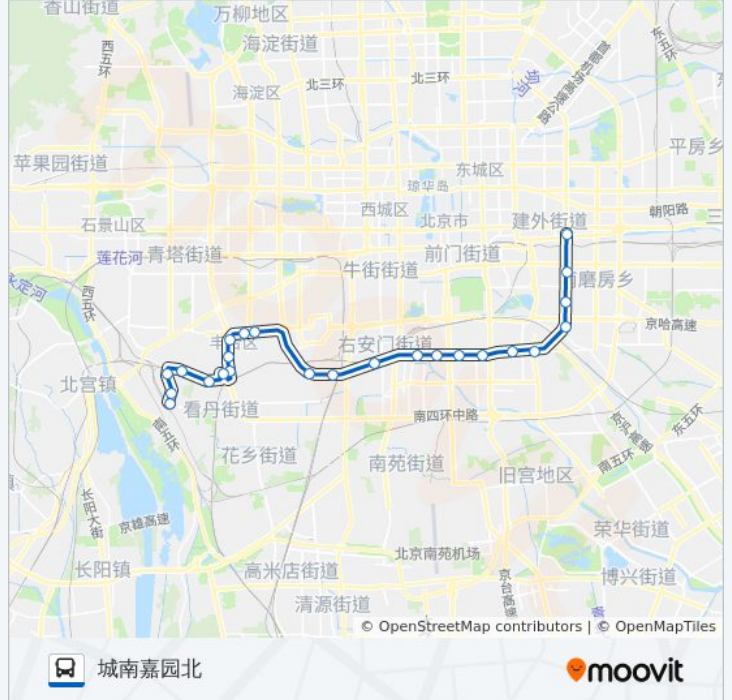

正阳桥北

北大地

岔路口

七里庄(东行)

丰台北路

夏家胡同

玉泉营桥西

草桥

洋桥西

木樨园桥西

木樨园桥东

刘家窑桥西

公交998的时间表

往城南嘉园北方向的时间表

星期一	05:00 - 21:10
星期二	05:00 - 21:10
星期三	05:00 - 21:10
星期四	05:00 - 21:10
星期五	05:00 - 21:10
星期六	05:00 - 21:10
星期日	05:00 - 21:10

公交998的信息

方向: 城南嘉园北

站点数量: 24

行车时间: 85 分

途经站点:

东铁营桥东
方庄桥东
十里河桥北
潘家园桥北
双井桥南
大北窑南

你可以在moovitapp.com下载公交998的PDF时间表和线路图。使用[Moovit应用程序](#)查询北京的实时公交、列车时刻表以及公共交通出行指南。

[关于Moovit](#) · [MaaS解决方案](#) · [城市列表](#) · [Moovit社区](#)

© 2024 Moovit - 保留所有权利

查看实时到站时间