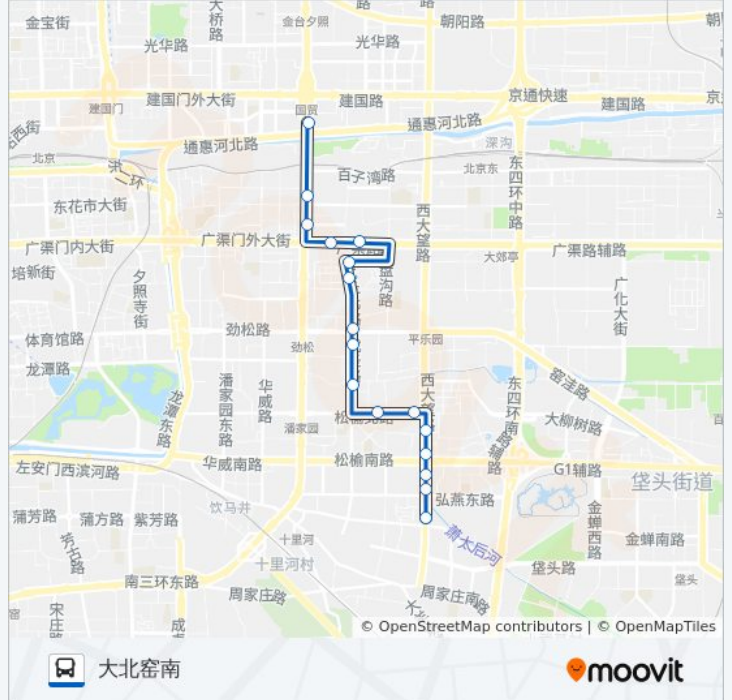

专10

大北窑南

下载App

公交专10((大北窑南))共有2条行车路线。工作日的服务时间为：

(1) 大北窑南: 05:30 - 22:30(2) 弘燕公交场站: 06:00 - 23:00

使用Moovit找到公交专10离你最近的站点，以及公交专10下车班的到站时间。

方向: 大北窑南

17 站

[查看时间表](#)

弘燕公交场站
弘燕路小区
南新园
北京工业大学南门
松榆东里东门
松榆北路东口
松榆北路西口
武圣东里
农光东里
武圣北路南口
武圣北路
百环家园小区东
九龙花园
双井桥东
双井桥北
双花园
大北窑南

公交专10的时间表

往大北窑南方向的时间表

星期一	05:30 - 22:30
星期二	05:30 - 22:30
星期三	05:30 - 22:30
星期四	05:30 - 22:30
星期五	05:30 - 22:30
星期六	05:30 - 22:30
星期日	05:30 - 22:30

公交专10的信息

方向: 大北窑南

站点数量: 17

行车时间: 25 分

途经站点:

方向: 弘燕公交场站

16 站

[查看时间表](#)

- 大北窑南
- 双花园
- 双井桥东
- 九龙花园
- 百环家园小区东
- 百环家园小区
- 武圣北路南口
- 农光东里
- 武圣东里
- 松榆北路西口
- 松榆北路东口
- 松榆东里东门
- 北京工业大学南门
- 南新园
- 弘燕路小区
- 弘燕公交场站

公交专10的时间表

往弘燕公交场站方向的时间表

星期一	06:00 - 23:00
星期二	06:00 - 23:00
星期三	06:00 - 23:00
星期四	06:00 - 23:00
星期五	06:00 - 23:00
星期六	06:00 - 23:00
星期日	06:00 - 23:00