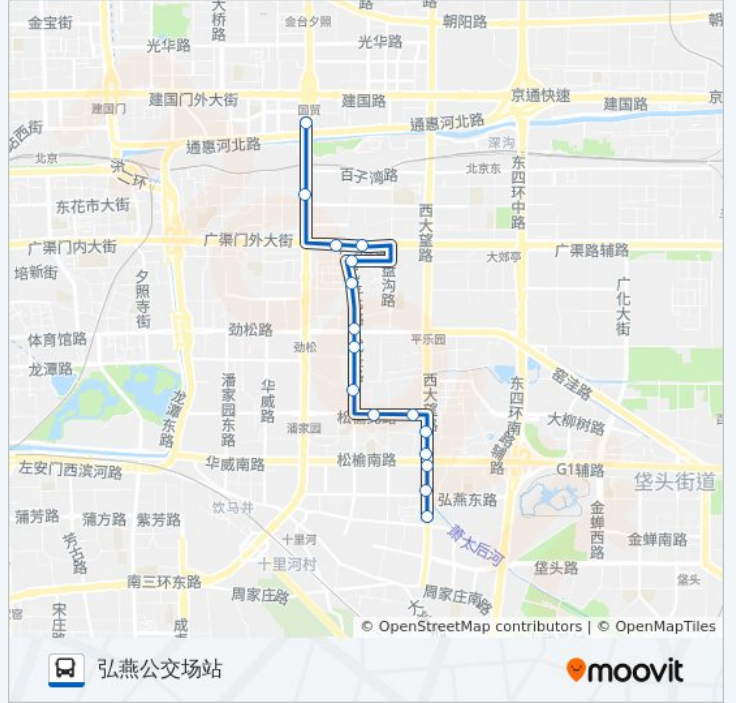

[查看时间表](#)

弘燕公交场站
弘燕路小区
南新园
北京工业大学南门
松榆东里东门
松榆北路东口
松榆北路西口
武圣东里
农光东里
武圣北路南口
武圣北路
百环家园小区东
九龙花园
双井桥东
双井桥北
双花园
大北窑南

公交专10的时间表

往大北窑南方向的时间表

星期一	05:30 - 22:30
星期二	05:30 - 22:30
星期三	05:30 - 22:30
星期四	05:30 - 22:30
星期五	05:30 - 22:30
星期六	05:30 - 22:30
星期日	05:30 - 22:30

公交专10的信息

方向: 大北窑南

站点数量: 17

行车时间: 25 分

途经站点:

方向: 弘燕公交场站

16 站

[查看时间表](#)

- 大北窑南
- 双花园
- 双井桥东
- 九龙花园
- 百环家园小区东
- 百环家园小区
- 武圣北路南口
- 农光东里
- 武圣东里
- 松榆北路西口
- 松榆北路东口
- 松榆东里东门
- 北京工业大学南门
- 南新园
- 弘燕路小区
- 弘燕公交场站

公交专10的时间表

往弘燕公交场站方向的时间表

星期一	06:00 - 23:00
星期二	06:00 - 23:00
星期三	06:00 - 23:00
星期四	06:00 - 23:00
星期五	06:00 - 23:00
星期六	06:00 - 23:00
星期日	06:00 - 23:00

公交专10的信息

方向: 弘燕公交场站

站点数量: 16

行车时间: 24 分

途经站点:

你可以在moovitapp.com下载公交专10的PDF时间表和线路图。使用[Moovit应用程序](#)查询北京的实时公交、列车时刻表以及公共交通出行指南。

[关于Moovit](#) · [MaaS解决方案](#) · [城市列表](#) · [Moovit社区](#)

© 2024 Moovit - 保留所有权利