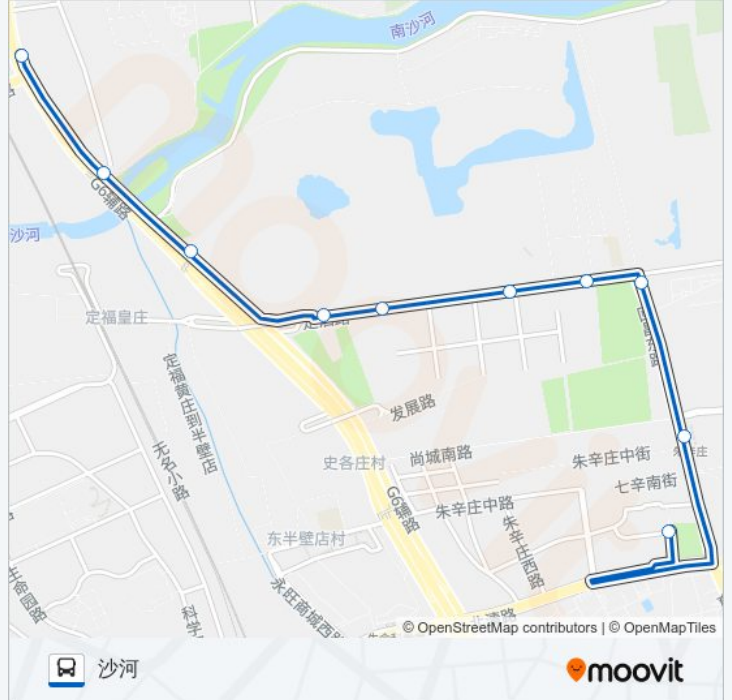

## 方向: 沙河

10 站

[查看时间表](#)

朱辛庄公交场站

朱辛庄

豆各庄新村南

豆各庄新村

豆各庄新村西

定泗路西站

定泗桥东

碧水庄园

沙河南大桥

沙河

## 公交专49的时间表

往沙河方向的时间表

星期一	05:30 - 22:40
星期二	05:30 - 22:40
星期三	05:30 - 22:40
星期四	05:30 - 22:40
星期五	05:30 - 22:40
星期六	05:30 - 22:40
星期日	05:30 - 22:40

## 公交专49的信息

方向: 沙河

站点数量: 10

行车时间: 24 分

途经站点:

你可以在moovitapp.com下载公交专49的PDF时间表和线路图。使用[Moovit应用程序](#)查询北京的实时公交、列车时刻表以及公共交通出行指南。

[关于Moovit](#) · [MaaS解决方案](#) · [城市列表](#) · [Moovit社区](#)

© 2024 Moovit - 保留所有权利