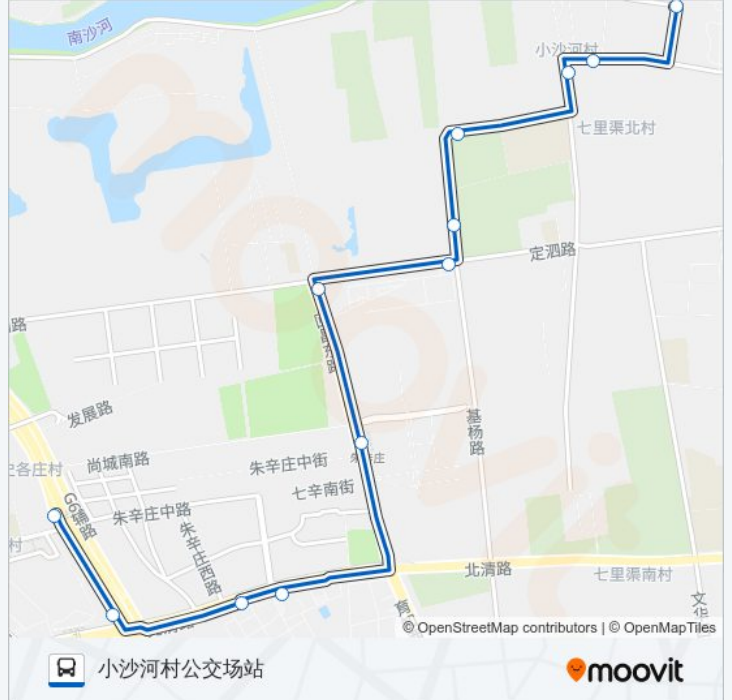

[查看时间表](#)

- 史各庄(S216)
- 史各庄南
- 朱辛庄新区西
- 朱辛庄新区
- 朱辛庄
- 豆各庄新村南
- 七里渠西桥
- 七里渠
- 小沙河工业园
- 小沙河村
- 小沙河村东
- 小沙河公交场站

公交专50的时间表

往小沙河村公交场站方向的时间表

星期一	06:25 - 20:55
星期二	06:25 - 20:55
星期三	06:25 - 20:55
星期四	06:25 - 20:55
星期五	06:25 - 20:55
星期六	06:25 - 20:55
星期日	06:25 - 20:55

公交专50的信息

方向: 小沙河村公交场站

站点数量: 12

行车时间: 32 分

途经站点:

方向: 罗兰香谷小区

12 站

[查看时间表](#)