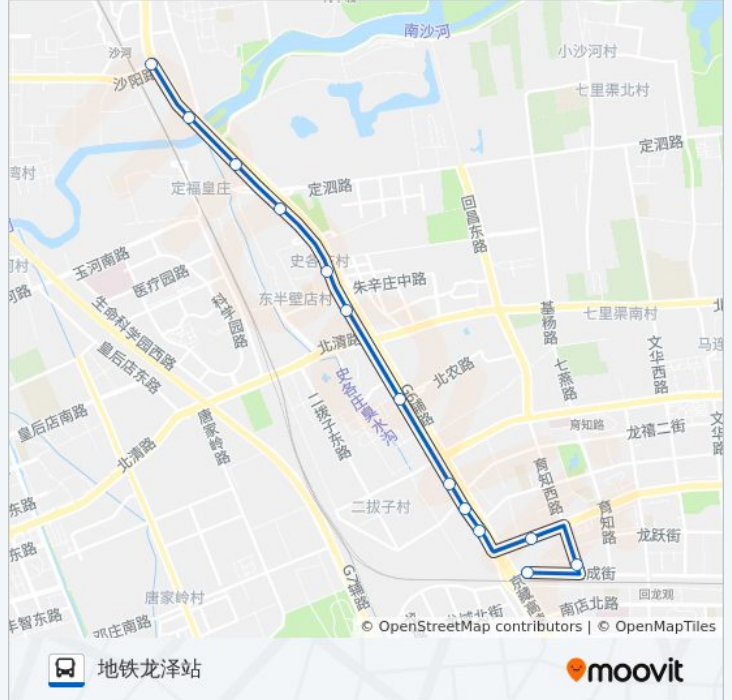

二拨子

北京人家小区

北郊农场桥西

北郊农场桥东

龙华园南区

地铁龙泽站

公交专53的时间表

往地铁龙泽站方向的时间表

方向: 地铁龙泽站

站点数量: 13

行车时间: 38 分

途经站点:

方向: 沙河

10 站

[查看时间表](#)

- 地铁龙泽站
- 京昌路回龙观北站
- 二拨子
- 朱辛庄(一一零辅线)
- 史各庄南
- 史各庄
- 定福皇庄
- 碧水庄园
- 沙河南大桥
- 沙河