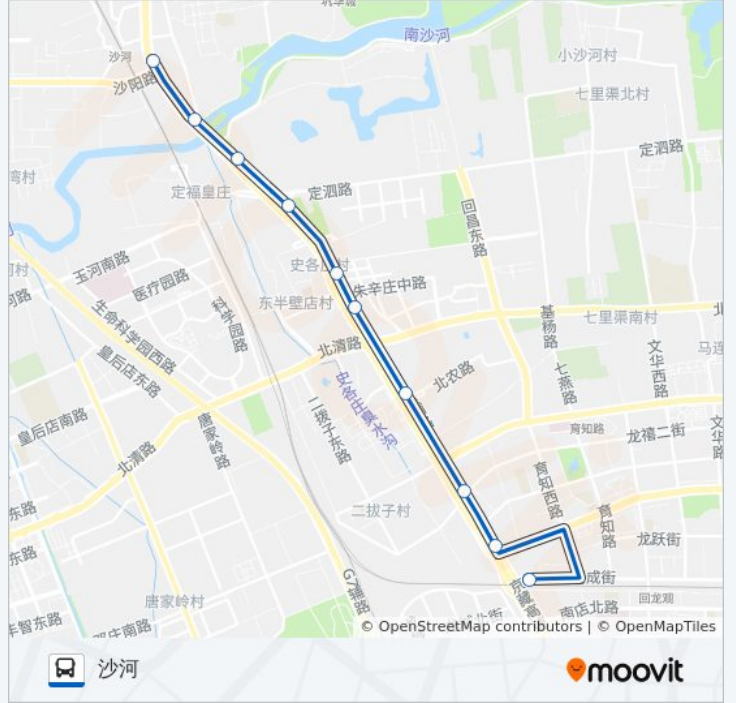

方向: 地铁龙泽站

站点数量: 13

行车时间: 38 分

途经站点:

方向: 沙河

10 站

[查看时间表](#)

- 地铁龙泽站
- 京昌路回龙观北站
- 二拨子
- 朱辛庄(一一零辅线)
- 史各庄南
- 史各庄
- 定福皇庄
- 碧水庄园
- 沙河南大桥
- 沙河

公交专53的时间表

往沙河方向的时间表

| | |
|-----|---------------|
| 星期一 | 06:00 - 20:30 |
| 星期二 | 06:00 - 20:30 |
| 星期三 | 06:00 - 20:30 |
| 星期四 | 06:00 - 20:30 |
| 星期五 | 06:00 - 20:30 |
| 星期六 | 06:00 - 20:30 |
| 星期日 | 06:00 - 20:30 |

公交专53的信息

方向: 沙河

站点数量: 10

行车时间: 32 分

途经站点:

你可以在moovitapp.com下载公交专53的PDF时间表和线路图。使用[Moovit应用程序](#)查询北京的实时公交、列车时刻表以及公共交通出行指南。

[关于Moovit](#) · [MaaS解决方案](#) · [城市列表](#) · [Moovit社区](#)

© 2024 Moovit - 保留所有权利