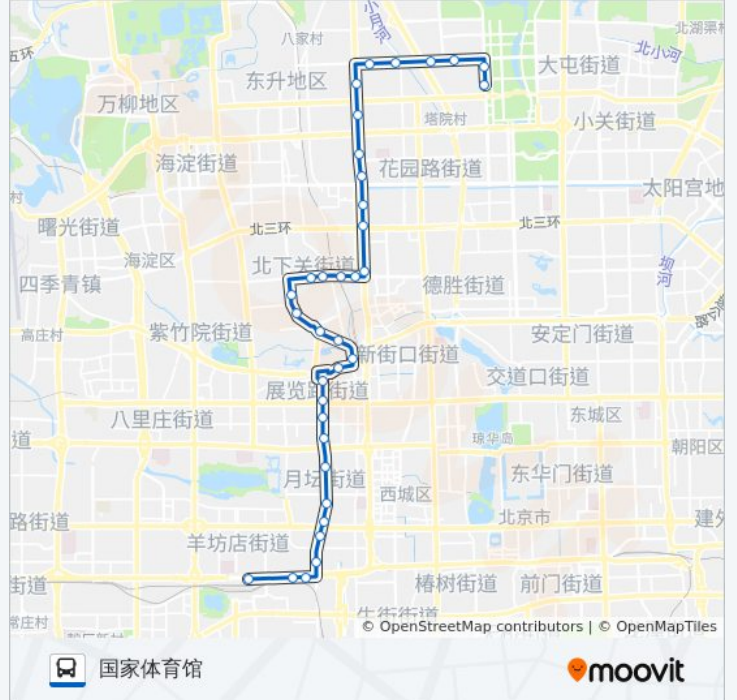

北京西站  
 小马厂(东行)  
 白云桥西  
 白云观  
 白云路  
 三里河东路南口  
 国家工商总局南站  
 月坛北街北站  
 展览路  
 百万庄东口  
 二里沟东口  
 北京展览馆  
 西直门外  
 地铁西直门站  
 北下关  
 北京交通大学

**公交夜14的时间表**

往国家体育馆方向的时间表

星期一	00:00 - 23:40
星期二	00:00 - 23:40
星期三	00:00 - 23:40
星期四	00:00 - 23:40
星期五	00:00 - 23:40
星期六	00:00 - 23:40
星期日	00:00 - 23:40

**公交夜14的信息**

方向: 国家体育馆  
 站点数量: 35  
 行车时间: 67 分  
 途经站点:

大柳树南站

大柳树北站

皂君庙

皂君庙东站

明光村西站

明光村

明光桥北

蓟门桥

蓟门桥北

学知桥北

北京航空航天大学

成府路口南

学院路北口

中国农业大学东校区

二里庄北口

北沙滩桥东

南沟泥河

新闻中心

国家体育馆

你可以在moovitapp.com下载公交夜14的PDF时间表和线路图。使用[Moovit应用程序](#)查询北京的实时公交、列车时刻表以及公共交通出行指南。

[关于Moovit](#) · [MaaS解决方案](#) · [城市列表](#) · [Moovit社区](#)

© 2024 Moovit - 保留所有权利