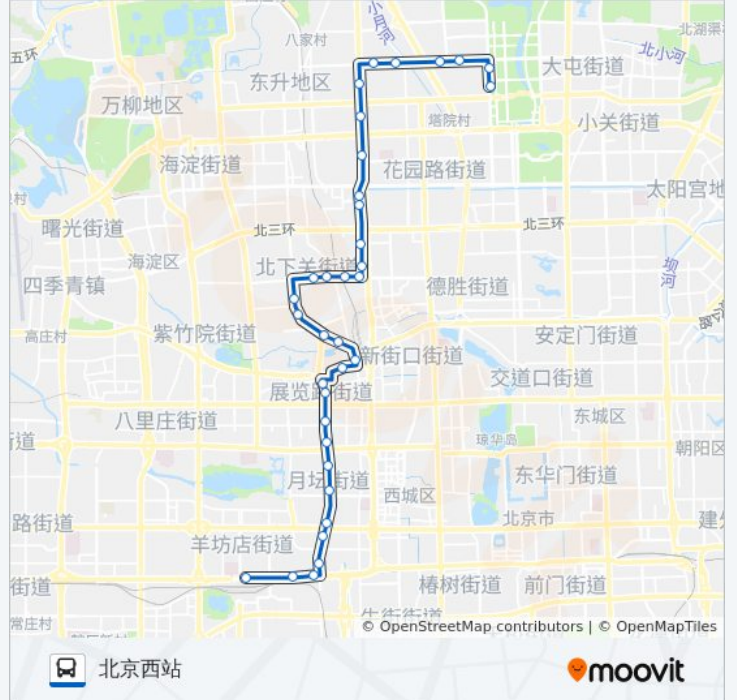

### 方向: 北京西站

35 站

[查看时间表](#)

- 国家体育馆
- 新闻中心
- 南沟泥河
- 北沙滩桥东
- 二里庄北口
- 中国农业大学东校区
- 学院路北口
- 成府路口南
- 北京航空航天大学
- 学知桥南
- 蓟门桥北
- 蓟门桥南
- 明光桥北
- 明光村
- 明光村西站
- 皂君庙东站
- 皂君庙
- 大柳树北站
- 大柳树南站
- 北京交通大学
- 北下关
- 地铁西直门站

### 公交夜14的信息

方向: 北京西站

站点数量: 35

行车时间: 67 分

途经站点:

西直门外  
 北京展览馆  
 二里沟东口  
 百万庄东口  
 展览路  
 月坛北街北站  
 国家工商总局  
 三里河东路南口  
 白云路  
 白云观  
 白云桥西  
 小马厂  
 北京西站

**方向: 国家体育馆**

35 站  
[查看时间表](#)

北京西站  
 小马厂(东行)  
 白云桥西  
 白云观  
 白云路  
 三里河东路南口  
 国家工商总局南站  
 月坛北街北站  
 展览路  
 百万庄东口  
 二里沟东口  
 北京展览馆  
 西直门外  
 地铁西直门站  
 北下关  
 北京交通大学

**公交夜14的时间表**

往国家体育馆方向的时间表

星期一	00:00 - 23:40
星期二	00:00 - 23:40
星期三	00:00 - 23:40
星期四	00:00 - 23:40
星期五	00:00 - 23:40
星期六	00:00 - 23:40
星期日	00:00 - 23:40

**公交夜14的信息**

方向: 国家体育馆  
 站点数量: 35  
 行车时间: 67 分  
 途经站点:

大柳树南站

大柳树北站

皂君庙

皂君庙东站

明光村西站

明光村