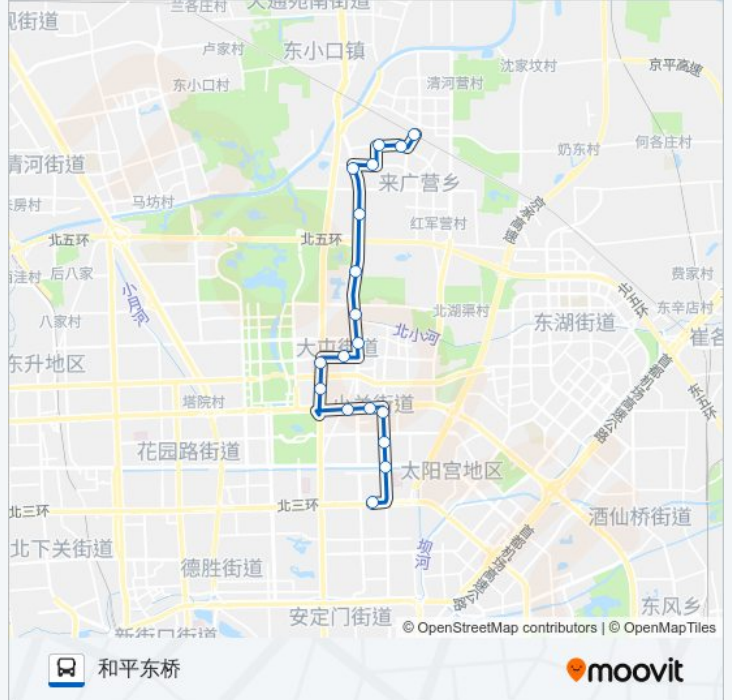

公交夜26((和平东桥))共有2条行车路线。工作日的服务时间为：

(1) 和平东桥: 00:00 - 23:40(2) 地铁北苑站: 00:00 - 23:40

使用Moovit找到公交夜26离你最近的站点，以及公交夜26下车班的到站时间。

方向: 和平东桥

18 站

[查看时间表](#)

- 地铁北苑站
- 北苑家园
- 北苑家园西站
- 大羊坊东站
- 大羊坊
- 北苑
- 辛店村
- 北苑路大屯北站
- 北苑路大屯
- 秀园
- 炎黄艺术馆
- 安慧桥北
- 安慧桥东
- 惠新东桥西
- 惠新东桥南
- 对外经贸大学
- 中日医院
- 和平东桥

公交夜26的时间表

往和平东桥方向的时间表

星期一	00:00 - 23:40
星期二	00:00 - 23:40
星期三	00:00 - 23:40
星期四	00:00 - 23:40
星期五	00:00 - 23:40
星期六	00:00 - 23:40
星期日	00:00 - 23:40

公交夜26的信息

方向: 和平东桥

站点数量: 18

行车时间: 37 分

途经站点:

方向: 地铁北苑站

20 站

[查看时间表](#)

- 和平东桥
- 和平西桥北
- 樱花园西街
- 中日医院
- 对外经贸大学
- 惠新东桥南
- 惠新东桥西
- 安慧桥东
- 安慧桥北
- 炎黄艺术馆
- 秀园
- 北苑路大屯
- 北苑路大屯北站
- 辛店村
- 北苑
- 大羊坊
- 大羊坊东站
- 北苑家园西站

公交夜26的时间表

往地铁北苑站方向的时间表

星期一	00:00 - 23:40
星期二	00:00 - 23:40
星期三	00:00 - 23:40
星期四	00:00 - 23:40
星期五	00:00 - 23:40
星期六	00:00 - 23:40
星期日	00:00 - 23:40

公交夜26的信息

方向: 地铁北苑站

站点数量: 20

行车时间: 40 分

途经站点:

北苑家园

地铁北苑站

你可以在moovitapp.com下载公交夜26的PDF时间表和线路图。使用Moovit应用程序查询北京的实时公交、列车时刻表以及公共交通出行指南。