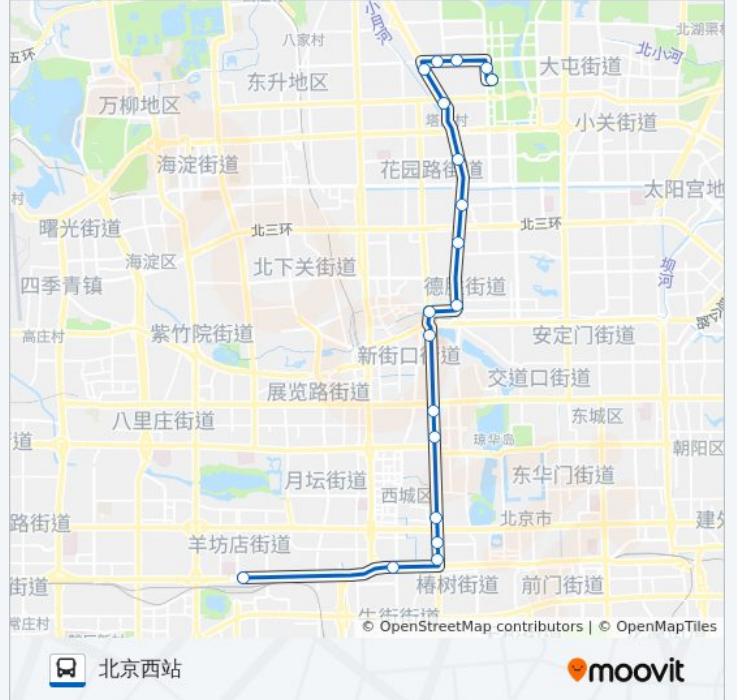

#### 方向: 北京西站

19 站

[查看时间表](#)

国家体育馆公交场站

新闻中心

南沟泥河

北沙滩桥东

北沙滩桥南

西四路口北

西单商场

西单路口南

宣武门内

长椿街路口西

北京西站

#### 公交特13的时间表

往北京西站方向的时间表

星期一	05:30 - 22:00
星期二	05:30 - 22:00
星期三	05:30 - 22:00
星期四	05:30 - 22:00
星期五	05:30 - 22:00
星期六	05:30 - 22:00
星期日	05:30 - 22:00

#### 公交特13的信息

方向: 北京西站

站点数量: 19

行车时间: 56 分

途经站点: