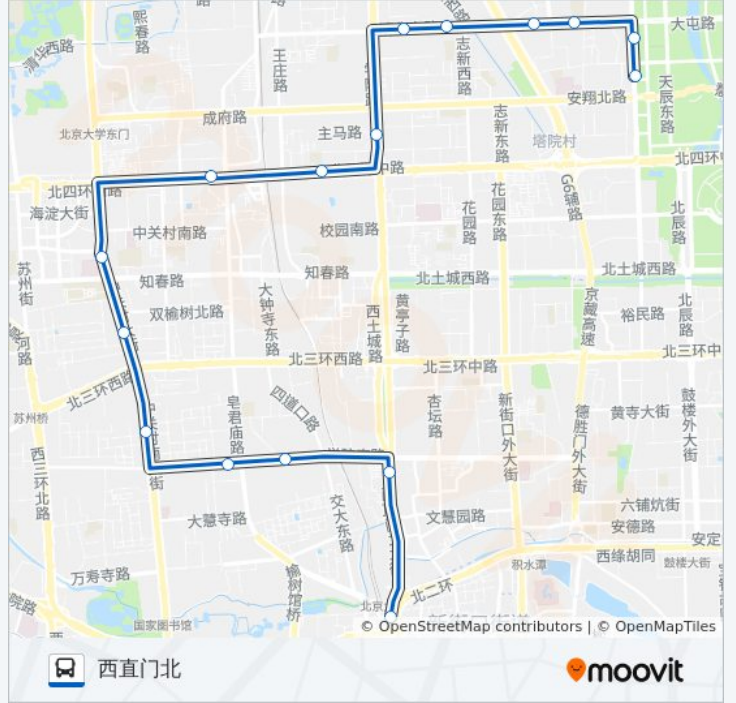

### 国家体育馆

[下载App](#)

公交特15((国家体育馆))共有2条行车路线。工作日的服务时间为：

(1) 国家体育馆: 06:30 - 23:00(2) 西直门北: 05:30 - 22:00

使用Moovit找到公交特15离你最近的站点，以及公交特15下车的到站时间。

**方向: 国家体育馆**

17 站

[查看时间表](#)

西直门北  
地铁西直门站  
北京交大东门  
皂君庙  
大柳树北站  
中国农业科学院  
人民大学  
海淀黄庄北  
保福寺桥西  
北京城市学院  
成府路口南  
中国农业大学东校区  
二里庄北口  
北沙滩桥东  
南沟泥河  
新闻中心  
新闻中心(南)

### 公交特15的时间表

往国家体育馆方向的时间表

星期一	06:30 - 23:00
星期二	06:30 - 23:00
星期三	06:30 - 23:00
星期四	06:30 - 23:00
星期五	06:30 - 23:00
星期六	06:30 - 23:00
星期日	06:30 - 23:00

### 公交特15的信息

**方向:** 国家体育馆

**站点数量:** 17

**行车时间:** 50 分

**途经站点:**

你可以在moovitapp.com下载公交特15的PDF时间表和线路图。使用[Moovit应用程序](#)查询北京的实时公交、列车时刻表以及公共交通出行指南。

[关于Moovit](#) · [MaaS解决方案](#) · [城市列表](#) · [Moovit社区](#)

© 2024 Moovit - 保留所有权利