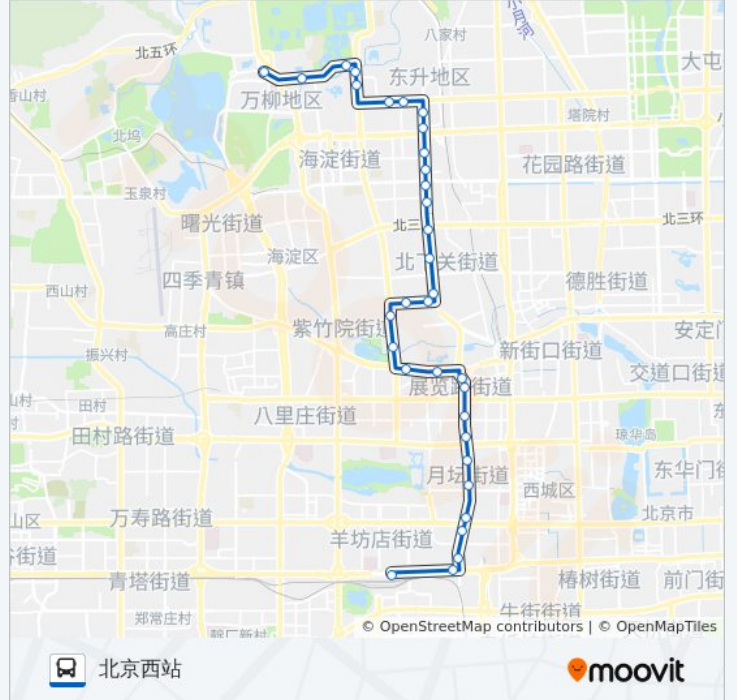

公交特19((北京西站))共有2条行车路线。工作日的服务时间为：

(1) 北京西站: 05:30 - 23:00(2) 西苑枢纽站: 05:30 - 22:00

使用Moovit找到公交特19离你最近的站点，以及公交特19下车的到站时间。

方向: 北京西站

33 站

[查看时间表](#)

- 西苑枢纽站
- 颐和园路东口
- 圆明园南门
- 清华大学西门
- 中关村北站
- 蓝旗营
- 清华园
- 东升园
- 保福寺桥北
- 保福寺桥南
- 白塔庵北
- 白塔庵
- 青云路
- 联想桥南
- 皂君东里
- 大柳树北站
- 大慧寺路东口
- 大慧寺路西口
- 中央民族大学
- 国家图书馆
- 白石桥东
- 动物园

公交特19的时间表

往北京西站方向的时间表

星期一	05:30 - 23:00
星期二	05:30 - 23:00
星期三	05:30 - 23:00
星期四	05:30 - 23:00
星期五	05:30 - 23:00
星期六	05:30 - 23:00
星期日	05:30 - 23:00

公交特19的信息

方向: 北京西站

站点数量: 33

行车时间: 75 分

途经站点:

北京展览馆
 二里沟东口
 百万庄东口
 展览路
 月坛北街北站
 国家工商总局
 三里河东路南口
 白云路
 白云观
 白云桥西
 北京西站

方向: 西苑枢纽站

33 站
[查看时间表](#)

北京西站
 白云桥西
 白云观
 白云路
 三里河东路南口
 国家工商总局
 月坛北街北站
 展览路
 百万庄东口
 二里沟东口
 北京展览馆
 动物园
 白石桥东
 国家图书馆
 中央民族大学
 大慧寺路西口
 大慧寺路东口
 大柳树北站

公交特19的时间表

往西苑枢纽站方向的时间表

星期一	05:30 - 22:00
星期二	05:30 - 22:00
星期三	05:30 - 22:00
星期四	05:30 - 22:00
星期五	05:30 - 22:00
星期六	05:30 - 22:00
星期日	05:30 - 22:00

公交特19的信息

方向: 西苑枢纽站
 站点数量: 33
 行车时间: 77 分
 途经站点:

皂君东里

联想桥南