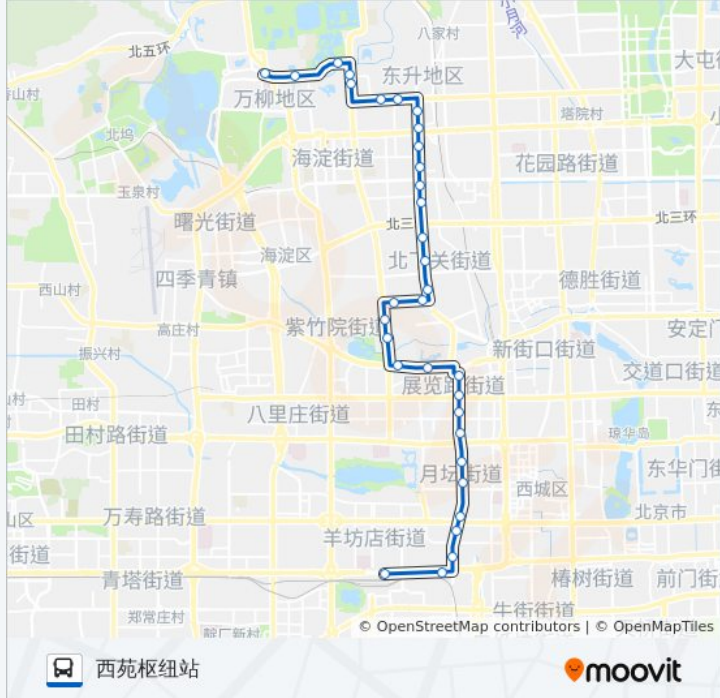

北京展览馆
 二里沟东口
 百万庄东口
 展览路
 月坛北街北站
 国家工商总局
 三里河东路南口
 白云路
 白云观
 白云桥西
 北京西站

方向: 西苑枢纽站

33 站
[查看时间表](#)

北京西站
 白云桥西
 白云观
 白云路
 三里河东路南口
 国家工商总局
 月坛北街北站
 展览路
 百万庄东口
 二里沟东口
 北京展览馆
 动物园
 白石桥东
 国家图书馆
 中央民族大学
 大慧寺路西口
 大慧寺路东口
 大柳树北站

公交特19的时间表

往西苑枢纽站方向的时间表

星期一	05:30 - 22:00
星期二	05:30 - 22:00
星期三	05:30 - 22:00
星期四	05:30 - 22:00
星期五	05:30 - 22:00
星期六	05:30 - 22:00
星期日	05:30 - 22:00

公交特19的信息

方向: 西苑枢纽站
 站点数量: 33
 行车时间: 77 分
 途经站点:

皂君东里

联想桥南

青云路

白塔庵

白塔庵北

保福寺桥南

保福寺桥北

东升园

清华园

蓝旗营

中关村北站

清华大学西门

圆明园南门

颐和园路东口

西苑

你可以在moovitapp.com下载公交特19的PDF时间表和线路图。使用[Moovit应用程序](#)查询北京的实时公交、列车时刻表以及公共交通出行指南。

[关于Moovit](#) · [MaaS解决方案](#) · [城市列表](#) · [Moovit社区](#)

© 2024 Moovit - 保留所有权利