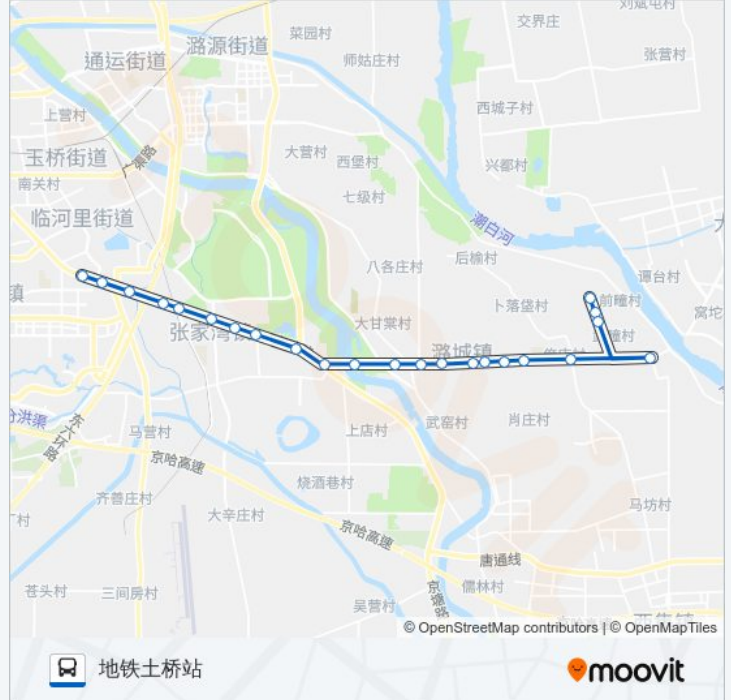

公共交通20(地铁土桥站)共有2条行车路线。工作日的服务时间为：

(1) 地铁土桥站: 07:00 - 18:00(2) 贾后疃: 06:30 - 17:00

使用Moovit找到公共交通20离你最近的站点，以及公共交通20下车班的到站时间。

方向: 地铁土桥站

23 站

[查看时间表](#)

- 贾后疃
- 东前营村
- 前疃
- 兴各庄村
- 甘棠乡政府
- 曹坨
- 宝佳
- 大豆各庄村
- 小豆各庄村
- 小甘棠
- 蒙牛乳业
- 大甘棠
- 运河管理处
- 创展家居
- 梁各庄村
- 张辛庄村
- 三龙建材城
- 张家湾开发区
- 北许场村
- 土桥新桥东
- 土桥欣村
- 土桥村

公共交通20的时间表

往地铁土桥站方向的时间表

星期一	07:00 - 18:00
星期二	07:00 - 18:00
星期三	07:00 - 18:00
星期四	07:00 - 18:00
星期五	07:00 - 18:00
星期六	07:00 - 18:00
星期日	07:00 - 18:00

公共交通20的信息

方向: 地铁土桥站

站点数量: 23

行车时间: 67 分

途经站点:

地铁土桥站

方向: 贾后疃

23 站

[查看时间表](#)

- 地铁土桥站
- 地铁土桥站
- 土桥欣村
- 土桥新桥东
- 北许场村
- 张家湾开发区
- 三龙建材城
- 张辛庄村
- 梁各庄村
- 风行芦荡
- 运河管理处
- 大甘棠
- 蒙牛乳业
- 小甘棠
- 小豆各庄村
- 大豆各庄村
- 宝佳
- 曹坨

公交20的时间表

往贾后疃方向的时间表

星期一	06:30 - 17:00
星期二	06:30 - 17:00
星期三	06:30 - 17:00
星期四	06:30 - 17:00
星期五	06:30 - 17:00
星期六	06:30 - 17:00
星期日	06:30 - 17:00

公交20的信息

方向: 贾后疃

站点数量: 23

行车时间: 61 分

途经站点:

甘棠乡政府

兴各庄村

前疃