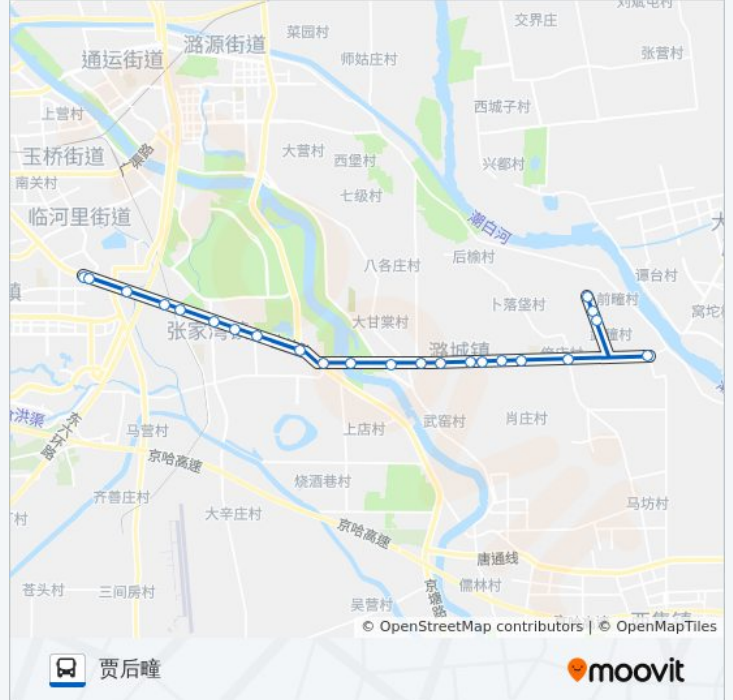

公共交通20的时间表

往地铁土桥站方向的时间表

星期一	07:00 - 18:00
星期二	07:00 - 18:00
星期三	07:00 - 18:00
星期四	07:00 - 18:00
星期五	07:00 - 18:00
星期六	07:00 - 18:00
星期日	07:00 - 18:00

公共交通20的信息

方向: 地铁土桥站

站点数量: 23

行车时间: 67 分

途经站点:

地铁土桥站

方向: 贾后疃

23 站

[查看时间表](#)

- 地铁土桥站
- 地铁土桥站
- 土桥欣村
- 土桥新桥东
- 北许场村
- 张家湾开发区
- 三龙建材城
- 张辛庄村
- 梁各庄村
- 风行芦荡
- 运河管理处
- 大甘棠
- 蒙牛乳业
- 小甘棠
- 小豆各庄村
- 大豆各庄村
- 宝佳
- 曹坨

公交20的时间表

往贾后疃方向的时间表

星期一	06:30 - 17:00
星期二	06:30 - 17:00
星期三	06:30 - 17:00
星期四	06:30 - 17:00
星期五	06:30 - 17:00
星期六	06:30 - 17:00
星期日	06:30 - 17:00

公交20的信息

方向: 贾后疃

站点数量: 23

行车时间: 61 分

途经站点:

甘棠乡政府

兴各庄村

前疃

东前营村

贾后疃

你可以在moovitapp.com下载公共交通20的PDF时间表和线路图。使用[Moovit应用程序](#)查询北京的实时公交、列车时刻表以及公共交通出行指南。

[关于Moovit](#) · [MaaS解决方案](#) · [城市列表](#) · [Moovit社区](#)

© 2024 Moovit - 保留所有权利

查看实时到站时间