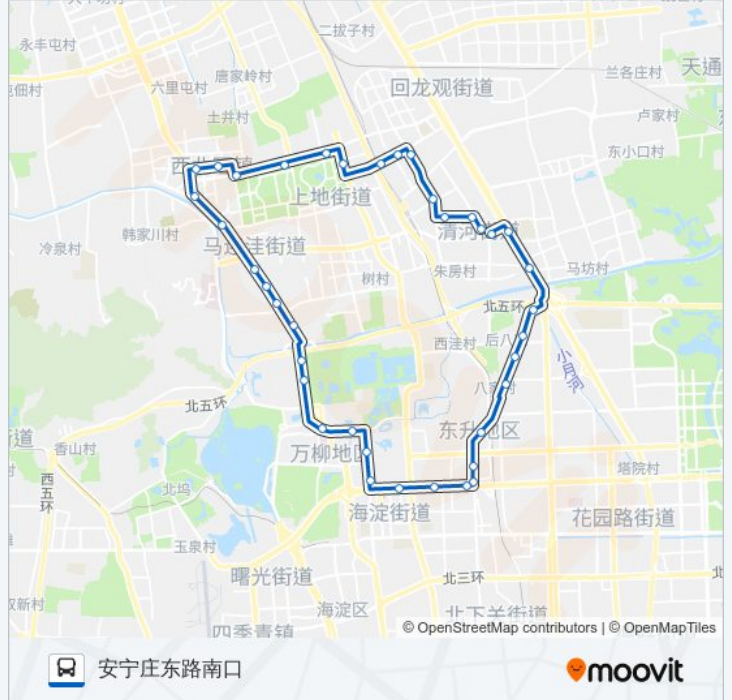

颐和园路东口

西苑

骚子营

小清河

肖家河

中国农业大学西校区

梅园

公交333内的时间表

圆清路南口

西北旺东村

中海枫涟山庄南门

夏霖园

后厂村路

后厂村东

东北旺北

软件园广场

地铁西二旗站

西二旗大街

西二旗(西二旗中路)

当代城市家园

安宁庄前街西口

安宁庄前街东口

安宁庄东路南口

你可以在moovitapp.com下载公交333内的PDF时间表和线路图。使用[Moovit应用程序](#)查询北京的实时公交、列车时刻表以及公共交通出行指南。