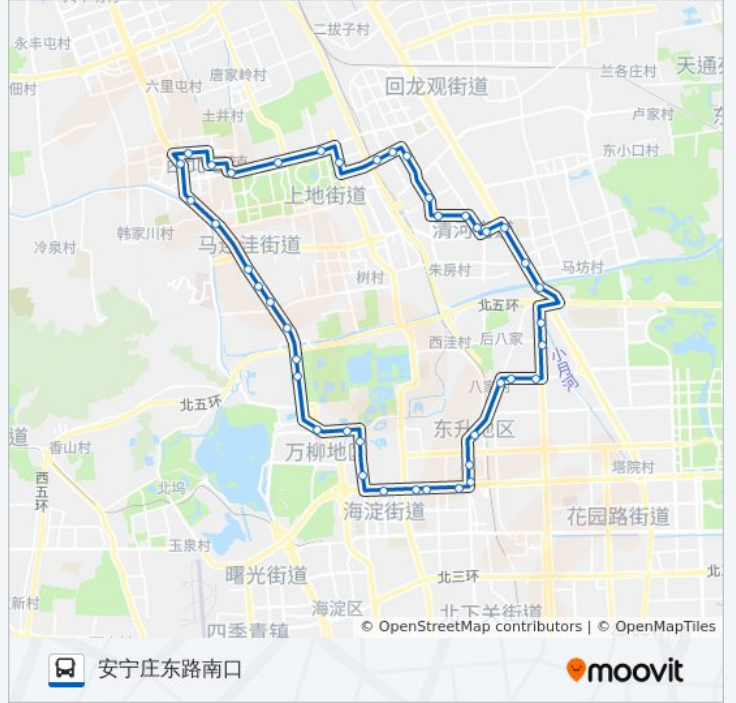

📍 333外

安宁庄东路南口

下载App

公交333外((安宁庄东路南口))仅有一条行车路线。工作日的服务时间为：

(1) 安宁庄东路南口: 05:20 - 21:20

使用Moovit找到公交333外离你最近的站点，以及公交333外下车车的到站时间。

方向: 安宁庄东路南口

43 站

[查看时间表](#)

安宁庄东路南口
安宁庄前街东口
安宁庄前街西口
当代城市家园
西二旗(西二旗中路)
西二旗大街
地铁西二旗站
软件园广场
东北旺北
后厂村东
后厂村路(西北旺东路)
夏霖园
中海枫涟山庄北门
百望新城
西北旺东村
圆清路南口
圆明园西路北口
梅园
中国农业大学西校区
肖家河
小清河
骚子营

公交333外的时间表

往安宁庄东路南口方向的时间表

星期一	05:20 - 21:20
星期二	05:20 - 21:20
星期三	05:20 - 21:20
星期四	05:20 - 21:20
星期五	05:20 - 21:20
星期六	05:20 - 21:20
星期日	05:20 - 21:20

公交333外的信息

方向: 安宁庄东路南口

站点数量: 43

行车时间: 113 分

途经站点:

西苑
颐和园路东口
北京大学西门
海淀桥北
中关村西
中关村东
中关村一街
保福寺桥西
保福寺桥北
东升园
清华东路西口
前八家
柏儒苑
石板房(林大北路东口)
学知园
马家沟
清河南镇
清河
清河小营桥南
清河小营桥西
安宁庄东路南口

你可以在moovitapp.com下载公交333外的PDF时间表和线路图。使用[Moovit应用程序](#)查询北京的实时公交、列车时刻表以及公共交通出行指南。