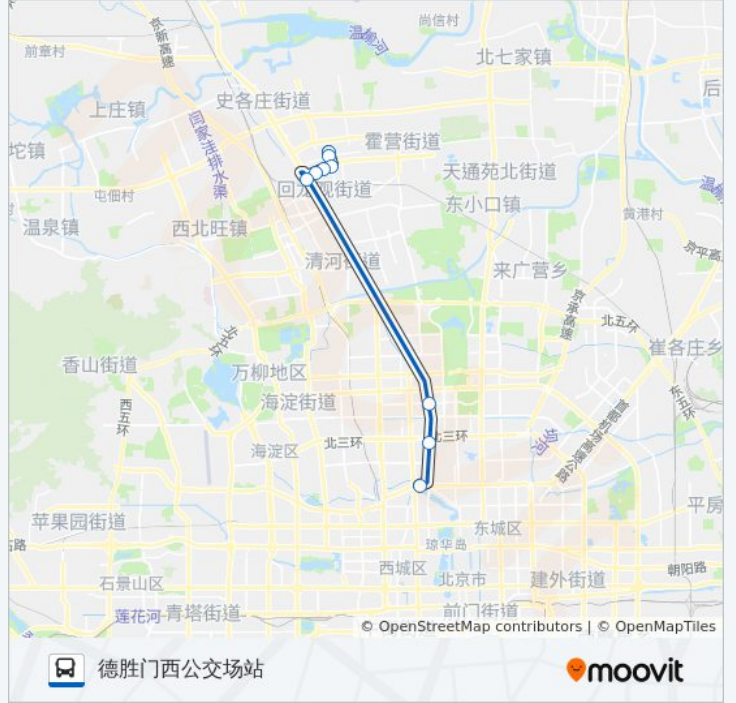

## 方向: 德胜门西公交场站

9 站

[查看时间表](#)

回龙观公交场站

回龙园

龙华园东区

龙华园

北郊农场桥东

北郊农场桥

祁家豁子

马甸桥南

德胜门西

## 公交344快的时间表

往德胜门西公交场站方向的时间表

星期一	05:30 - 22:00
星期二	05:30 - 22:00
星期三	05:30 - 22:00
星期四	05:30 - 22:00
星期五	05:30 - 22:00
星期六	05:30 - 22:00
星期日	05:30 - 22:00

## 公交344快的信息

方向: 德胜门西公交场站

站点数量: 9

行车时间: 36 分

途经站点:

你可以在moovitapp.com下载公交344快的PDF时间表和线路图。使用[Moovit应用程序](#)查询北京的实时公交、列车时刻表以及公共交通出行指南。

[关于Moovit](#) · [MaaS解决方案](#) · [城市列表](#) · [Moovit社区](#)

© 2024 Moovit - 保留所有权利