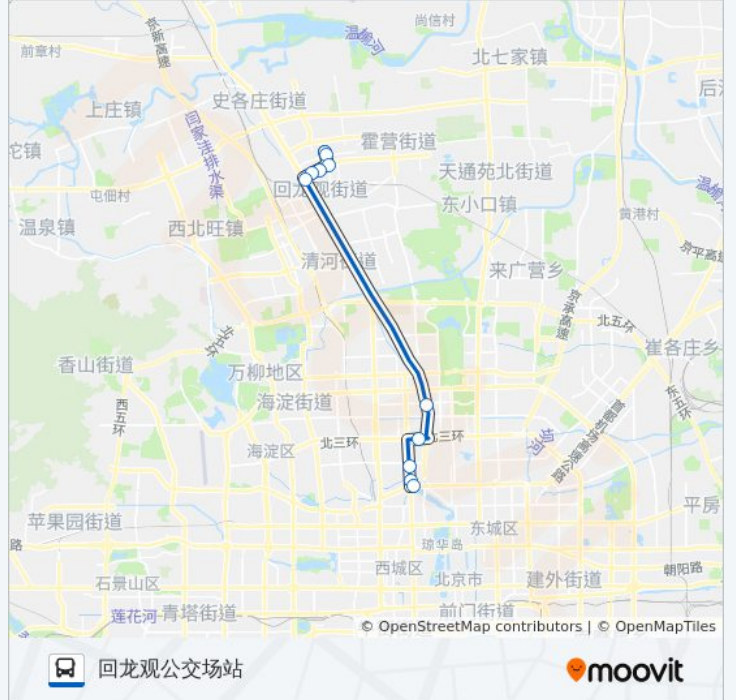

公交344快的时间表

往回龙观公交场站方向的时间表

星期一	05:30 - 22:00
星期二	05:30 - 22:00
星期三	05:30 - 22:00
星期四	05:30 - 22:00
星期五	05:30 - 22:00
星期六	05:30 - 22:00
星期日	05:30 - 22:00

公交344快的信息

方向: 回龙观公交场站

站点数量: 11

行车时间: 38 分

途经站点:

## 方向: 德胜门西公交场站

9 站

[查看时间表](#)

回龙观公交场站

回龙园

龙华园东区

龙华园

北郊农场桥东

## 公交344快的时间表

往德胜门西公交场站方向的时间表

星期一	05:30 - 22:00
星期二	05:30 - 22:00
星期三	05:30 - 22:00
星期四	05:30 - 22:00
星期五	05:30 - 22:00
星期六	05:30 - 22:00
星期日	05:30 - 22:00

## 公交344快的信息

方向: 德胜门西公交场站

站点数量: 9

行车时间: 36 分

途经站点:

你可以在moovitapp.com下载公交344快的PDF时间表和线路图。使用[Moovit应用程序](#)查询北京的实时公交、列车时刻表以及公共交通出行指南。

[关于Moovit](#) · [MaaS解决方案](#) · [城市列表](#) · [Moovit社区](#)

© 2024 Moovit - 保留所有权利