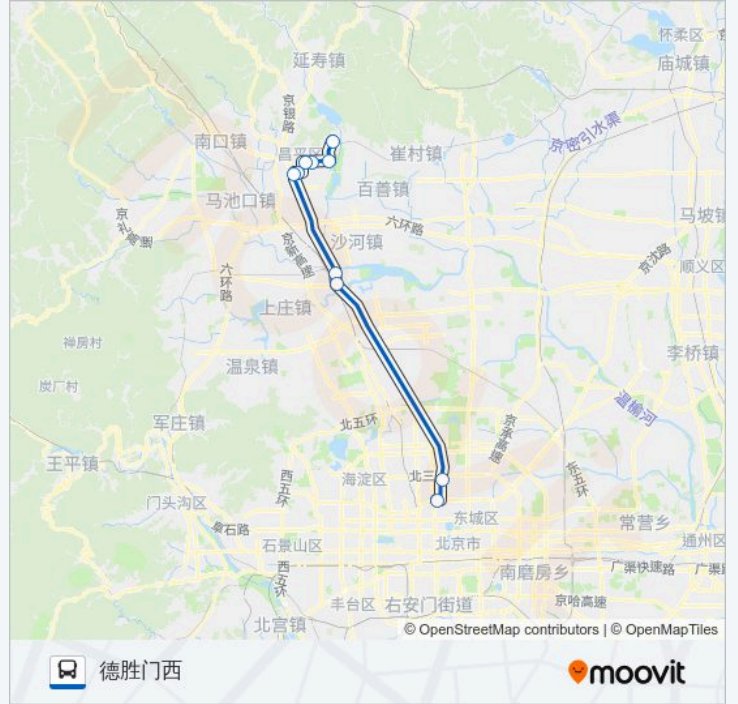

📍 345快

德胜门西

下载App

公交345快((德胜门西))共有2条行车路线。工作日的服务时间为：

(1) 德胜门西: 05:30 - 22:00(2) 朝凤庵村: 05:30 - 22:00

使用Moovit找到公交345快离你最近的站点，以及公交345快下车车的到站时间。

方向: 德胜门西

10 站

[查看时间表](#)

朝凤庵村
昌平东关
中国政法大学
昌平南大街
西环南路
水屯
沙河北大桥
沙河
马甸桥南
德胜门西

公交345快的时间表

往德胜门西方向的时间表

星期一	05:30 - 22:00
星期二	05:30 - 22:00
星期三	05:30 - 22:00
星期四	05:30 - 22:00
星期五	05:30 - 22:00
星期六	05:30 - 22:00
星期日	05:30 - 22:00

公交345快的信息

方向: 德胜门西

站点数量: 10

行车时间: 68 分

途经站点:

方向: 朝凤庵村

14 站

[查看时间表](#)

德胜门西
 积水潭桥北
 北京师范大学
 铁狮子坟
 北太平桥北
 牡丹园东
 沙河
 沙河北大桥
 水屯
 西环南路
 昌平南大街
 中国政法大学
 昌平东关
 朝凤庵村

公交345快的时间表

往朝凤庵村方向的时间表

星期一	05:30 - 22:00
星期二	05:30 - 22:00
星期三	05:30 - 22:00
星期四	05:30 - 22:00
星期五	05:30 - 22:00
星期六	05:30 - 22:00
星期日	05:30 - 22:00