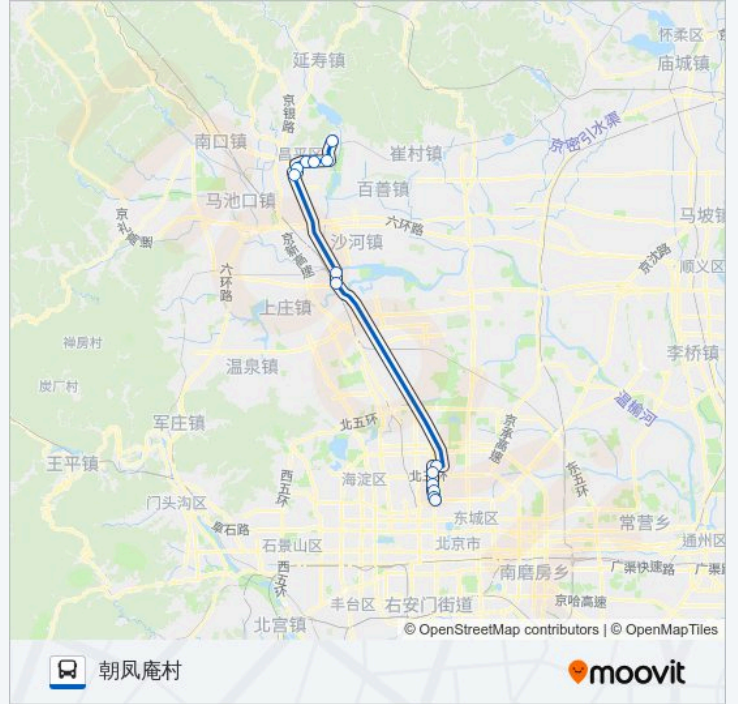

📍 345快

德胜门西

下载App

公交345快((德胜门西))共有2条行车路线。工作日的服务时间为：

(1) 德胜门西: 05:30 - 22:00(2) 朝凤庵村: 05:30 - 22:00

使用Moovit找到公交345快离你最近的站点，以及公交345快下车车的到站时间。

方向: 德胜门西

10 站

公交345快的信息

方向: 德胜门西

站点数量: 10

行车时间: 68 分

途经站点:

方向: 朝凤庵村

14 站

[查看时间表](#)

德胜门西
 积水潭桥北
 北京师范大学
 铁狮子坟
 北太平桥北
 牡丹园东
 沙河
 沙河北大桥
 水屯
 西环南路
 昌平南大街
 中国政法大学
 昌平东关
 朝凤庵村

公交345快的时间表

往朝凤庵村方向的时间表

星期一	05:30 - 22:00
星期二	05:30 - 22:00
星期三	05:30 - 22:00
星期四	05:30 - 22:00
星期五	05:30 - 22:00
星期六	05:30 - 22:00
星期日	05:30 - 22:00

公交345快的信息

方向: 朝凤庵村

站点数量: 14

行车时间: 77 分

途经站点:

你可以在moovitapp.com下载公交345快的PDF时间表和线路图。使用Moovit应用程序查询北京的实时公交、列车时刻表以及公共交通出行指南。

© 2024 Moovit - 保留所有权利