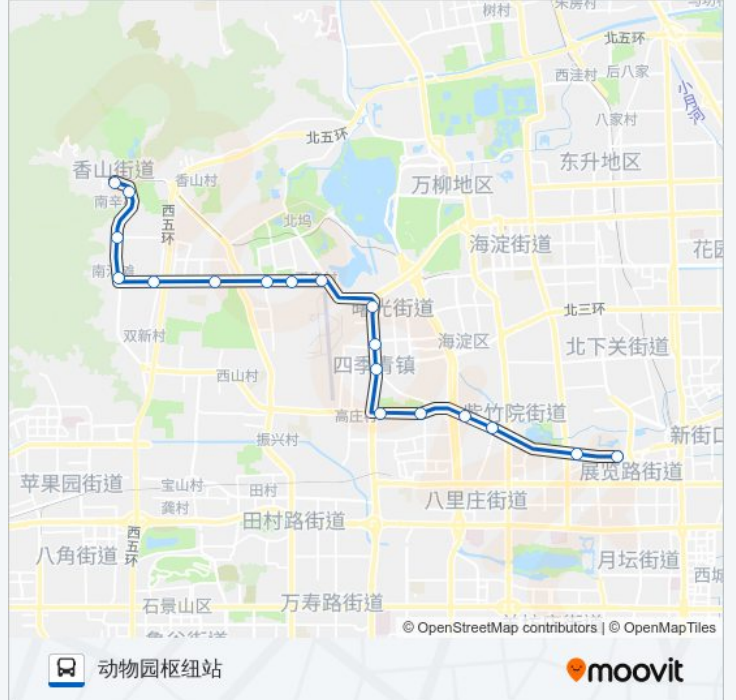

公交360快((动物园枢纽站))共有2条行车路线。工作日的服务时间为：

(1) 动物园枢纽站: 05:20 - 21:40(2) 香山: 05:20 - 22:00

使用Moovit找到公交360快离你最近的站点，以及公交360快下班车的到站时间。

方向: 动物园枢纽站

18站

[查看时间表](#)

香山
北京植物园
红旗村
南河滩
门头村
北京四十五中学
小屯
闵庄
中坞
四海桥南
南坞
东冉村
四季青桥东
板井
车道沟桥东
北洼路
白石桥东
动物园枢纽站

公交360快的时间表

往动物园枢纽站方向的时间表

星期一	05:20 - 21:40
星期二	05:20 - 21:40
星期三	05:20 - 21:40
星期四	05:20 - 21:40
星期五	05:20 - 21:40
星期六	05:20 - 21:40
星期日	05:20 - 21:40

公交360快的信息

方向: 动物园枢纽站

站点数量: 18

行车时间: 58 分

途经站点:

方向: 香山

19 站

[查看时间表](#)

- 动物园枢纽站
- 新苑街
- 白石桥西
- 北洼路
- 车道沟桥东
- 板井
- 黄庄东
- 东冉村
- 南坞
- 四海桥南
- 中坞
- 闵庄
- 小屯
- 北京四十五中学
- 门头村
- 南河滩
- 红旗村
- 北京植物园

公交360快的时间表

往香山方向的时间表

星期一	05:20 - 22:00
星期二	05:20 - 22:00
星期三	05:20 - 22:00
星期四	05:20 - 22:00
星期五	05:20 - 22:00
星期六	05:20 - 22:00
星期日	05:20 - 22:00

公交360快的信息

方向: 香山

站点数量: 19

行车时间: 61 分

途经站点:

你可以在moovitapp.com下载公交360快的PDF时间表和线路图。使用[Moovit应用程序](#)查询北京的实时公交、列车时刻表以及公共交通出行指南。

[关于Moovit](#) · [MaaS解决方案](#) · [城市列表](#) · [Moovit社区](#)

© 2024 Moovit - 保留所有权利