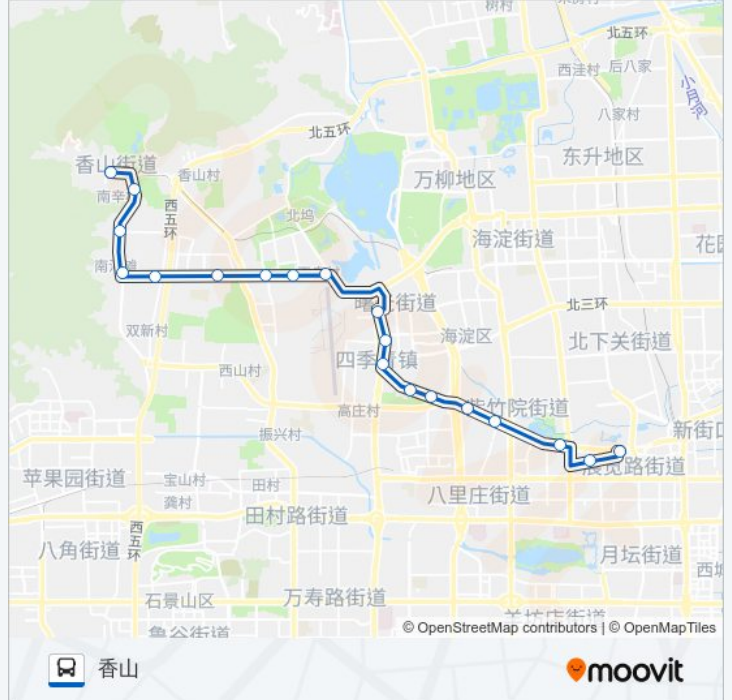

公交360快((动物园枢纽站))共有2条行车路线。工作日的服务时间为：

(1) 动物园枢纽站: 05:20 - 21:40(2) 香山: 05:20 - 22:00

使用Moovit找到公交360快离你最近的站点，以及公交360快下班车的到站时间。

方向: 动物园枢纽站

18站

[查看时间表](#)

香山
北京植物园
红旗村
南河滩
门头村
北京四十五中学
小屯
闵庄
中坞
四海桥南
南坞
东冉村
四季青桥东
板井
车道沟桥东
北洼路
白石桥东
动物园枢纽站

公交360快的时间表

往动物园枢纽站方向的时间表

星期一	05:20 - 21:40
星期二	05:20 - 21:40
星期三	05:20 - 21:40
星期四	05:20 - 21:40
星期五	05:20 - 21:40
星期六	05:20 - 21:40
星期日	05:20 - 21:40

公交360快的信息

方向: 动物园枢纽站

站点数量: 18

行车时间: 58 分

途经站点:

方向: 香山

19 站

[查看时间表](#)

- 动物园枢纽站
- 新苑街
- 白石桥西
- 北洼路
- 车道沟桥东
- 板井
- 黄庄东
- 东冉村
- 南坞
- 四海桥南
- 中坞
- 闵庄
- 小屯
- 北京四十五中学
- 门头村
- 南河滩
- 红旗村
- 北京植物园

公交360快的时间表

往香山方向的时间表

星期一	05:20 - 22:00
星期二	05:20 - 22:00
星期三	05:20 - 22:00
星期四	05:20 - 22:00
星期五	05:20 - 22:00
星期六	05:20 - 22:00
星期日	05:20 - 22:00

公交360快的信息

方向: 香山

站点数量: 19

行车时间: 61 分

途经站点:

你可以在moovitapp.com下载公交360快的PDF时间表和线路图。使用[Moovit应用程序](#)查询北京的实时公交、列车时刻表以及公共交通出行指南。

[关于Moovit](#) · [MaaS解决方案](#) · [城市列表](#) · [Moovit社区](#)

© 2024 Moovit - 保留所有权利