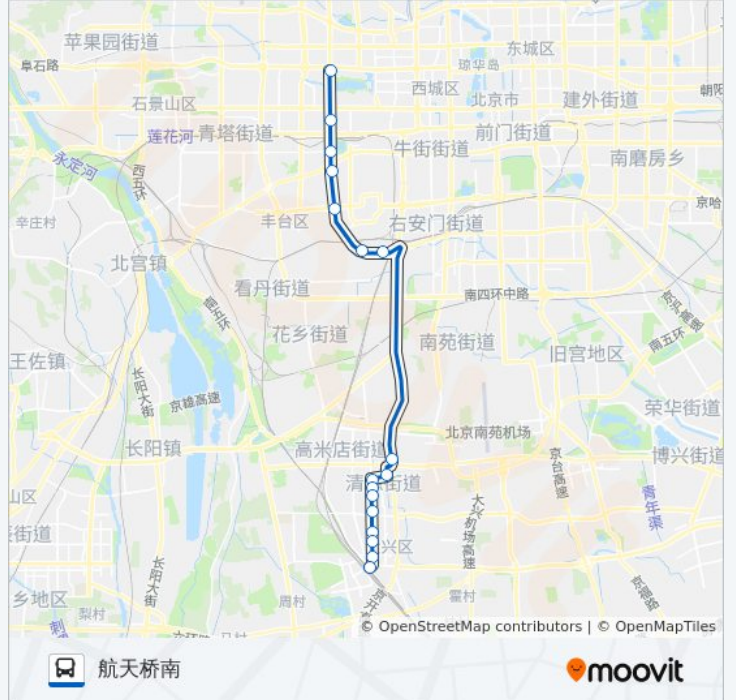

[查看时间表](#)

黄村火车站

黄村火车站北

黄村西大街

化纤俱乐部

清源西里

兴华园

大兴小营

公主坟南

航天桥南

公交631快的时间表

往航天桥南方向的时间表

星期一	05:30 - 21:30
星期二	05:30 - 21:30
星期三	05:30 - 21:30
星期四	05:30 - 21:30
星期五	05:30 - 21:30
星期六	05:30 - 21:30
星期日	05:30 - 21:30

公交631快的信息

方向: 航天桥南

站点数量: 17

行车时间: 62 分

途经站点:

方向: 黄村火车站

19 站

[查看时间表](#)

- 航天桥东
- 航天桥南
- 公主坟南
- 六里桥北里
- 六里桥南
- 丽泽桥
- 夏家胡同
- 玉泉营桥西
- 高米店
- 康庄路东口
- 洪村
- 大兴小营
- 兴华园
- 清源西里
- 黄村公园
- 化纤俱乐部
- 黄村西大街
- 黄村火车站北

公交631快的时间表

往黄村火车站方向的时间表

星期一	05:30 - 22:00
星期二	05:30 - 22:00
星期三	05:30 - 22:00
星期四	05:30 - 22:00
星期五	05:30 - 22:00
星期六	05:30 - 22:00
星期日	05:30 - 22:00

公交631快的信息

方向: 黄村火车站

站点数量: 19

行车时间: 61 分

途经站点:

你可以在moovitapp.com下载公交631快的PDF时间表和线路图。使用[Moovit应用程序](#)查询北京的实时公交、列车时刻表以及公共交通出行指南。