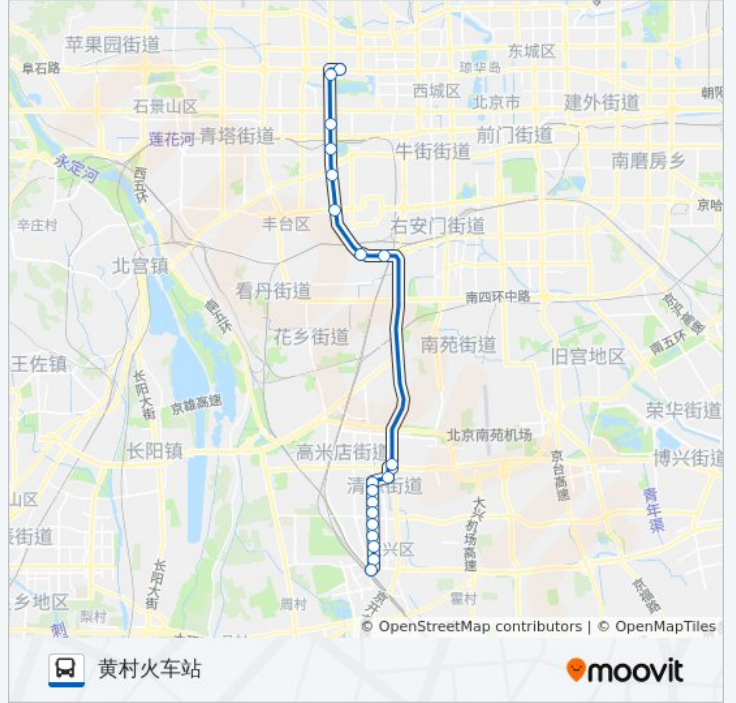

行车时间: 62 分

途经站点:

方向: 黄村火车站

19 站

[查看时间表](#)

- 航天桥东
- 航天桥南
- 公主坟南
- 六里桥北里
- 六里桥南
- 丽泽桥
- 夏家胡同
- 玉泉营桥西
- 高米店
- 康庄路东口
- 洪村
- 大兴小营
- 兴华园
- 清源西里
- 黄村公园
- 化纤俱乐部
- 黄村西大街
- 黄村火车站北

公交631快的时间表

往黄村火车站方向的时间表

星期一	05:30 - 22:00
星期二	05:30 - 22:00
星期三	05:30 - 22:00
星期四	05:30 - 22:00
星期五	05:30 - 22:00
星期六	05:30 - 22:00
星期日	05:30 - 22:00

公交631快的信息

方向: 黄村火车站

站点数量: 19

行车时间: 61 分

途经站点:

你可以在moovitapp.com下载公交631快的PDF时间表和线路图。使用[Moovit应用程序](#)查询北京的实时公交、列车时刻表以及公共交通出行指南。