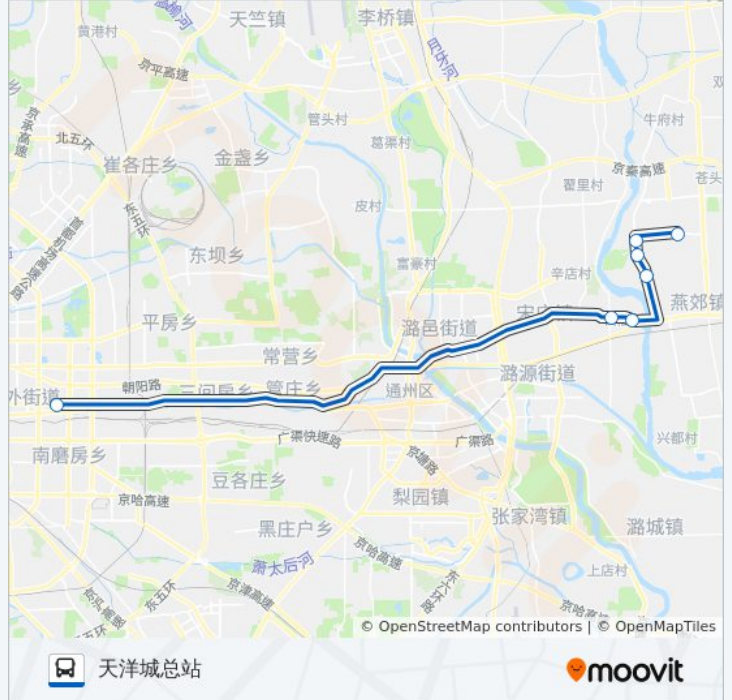

 **818快**

天洋城总站

下载App

公交818快((天洋城总站))共有2条行车路线。工作日(的服务时间为：

(1) 天洋城总站: 07:00 - 20:10(2) 郎家园: 06:00 - 19:10

使用Moovit找到公交818快离你最近的站点，以及公交818快下班车的到站时间。

方向: 天洋城总站

7 站

公交818快的时间表

往天洋城总站方向的时间表

星期一	07:00 - 20:10
星期二	07:00 - 20:10
星期三	07:00 - 20:10
星期四	07:00 - 20:10
星期五	07:00 - 20:10
星期六	07:00 - 20:10
星期日	07:00 - 20:10

公交818快的信息

方向: 天洋城总站

站点数量: 7

行车时间: 57 分

途经站点:

方向: 郎家园

7 站

[查看时间表](#)

燕京航城小区北

燕京新城

燕郊世纪名苑小区

意华小区

通州白庙村

白庙新村

大北窑南

公交818快的时间表

往郎家园方向的时间表

星期一	06:00 - 19:10
星期二	06:00 - 19:10
星期三	06:00 - 19:10
星期四	06:00 - 19:10
星期五	06:00 - 19:10
星期六	06:00 - 19:10
星期日	06:00 - 19:10

公交818快的信息

方向: 郎家园

站点数量: 7