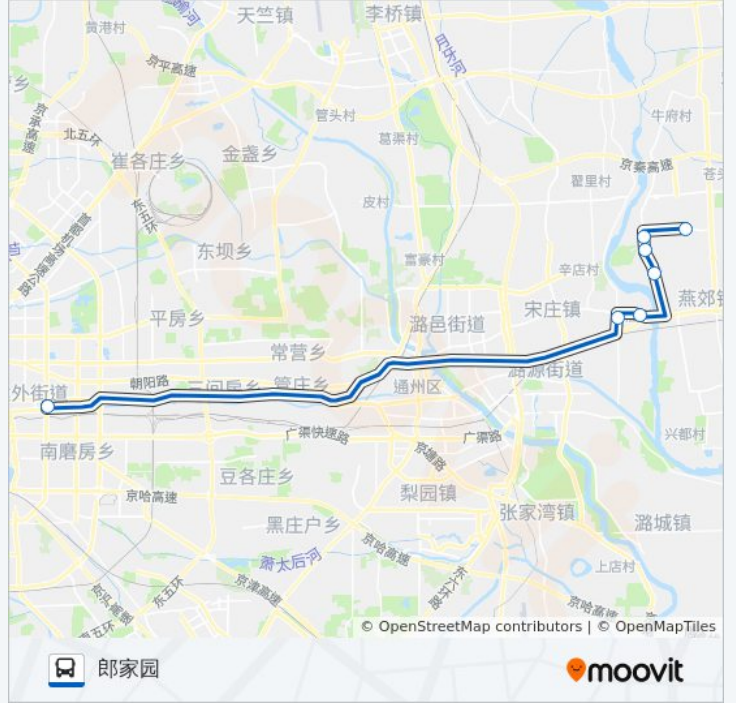

公交818快的时间表

往天洋城总站方向的时间表

星期一	07:00 - 20:10
星期二	07:00 - 20:10
星期三	07:00 - 20:10
星期四	07:00 - 20:10
星期五	07:00 - 20:10
星期六	07:00 - 20:10
星期日	07:00 - 20:10

公交818快的信息

方向: 天洋城总站

站点数量: 7

行车时间: 57 分

途经站点:

方向: 郎家园

7 站

[查看时间表](#)

燕京航城小区北

燕京新城

燕郊世纪名苑小区

意华小区

通州白庙村

白庙新村

大北窑南

公交818快的时间表

往郎家园方向的时间表

星期一	06:00 - 19:10
星期二	06:00 - 19:10
星期三	06:00 - 19:10
星期四	06:00 - 19:10
星期五	06:00 - 19:10
星期六	06:00 - 19:10
星期日	06:00 - 19:10

公交818快的信息

方向: 郎家园

站点数量: 7

行车时间: 59 分

途经站点:

你可以在moovitapp.com下载公交818快的PDF时间表和线路图。使用[Moovit应用程序](#)查询北京的实时公交、列车时刻表以及公共交通出行指南。

[关于Moovit](#) · [MaaS解决方案](#) · [城市列表](#) · [Moovit社区](#)

© 2024 Moovit - 保留所有权利

查看实时到站时间