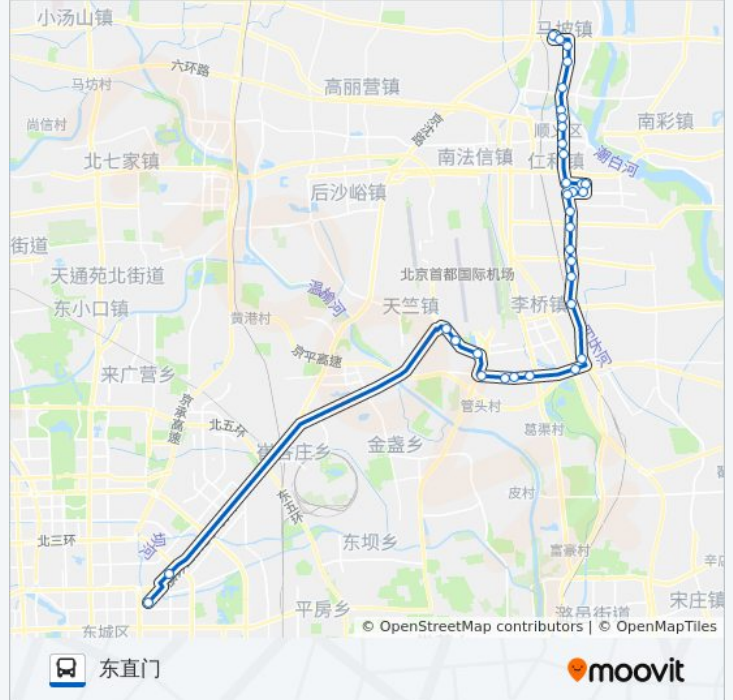

[查看时间表](#)

- 向阳村南
- 马坡花园南
- 乡村赛马场
- 大营
- 枫桥别墅小区
- 双兴桥
- 双兴小区
- 便民街东口
- 顺义医院
- 东风小学
- 五里仓
- 石园北区
- 顺义老年公寓
- 石园东区
- 石园南区
- 石园南大街
- 平各庄
- 林河开发区
- 陶家坟
- 山子坟
- 窖坡
- 后桥

公交850快的时间表

往东直门方向的时间表

星期一	05:00 - 19:00
星期二	05:00 - 19:00
星期三	05:00 - 19:00
星期四	05:00 - 19:00
星期五	05:00 - 19:00
星期六	05:00 - 19:00
星期日	05:00 - 19:00

公交850快的信息

方向: 东直门

站点数量: 33

行车时间: 117 分

途经站点:

李桥
 馨港车站
 顺义半壁店
 顺义半壁店西站
 樱花园三区
 岗山村南站
 岗山村
 岗山路
 机场道口
 三元桥西站
 东直门外

方向: 马坡花园

34 站
[查看时间表](#)

东直门外
 左家庄
 三元桥
 机场道口
 岗山路
 岗山村
 岗山村南站
 樱花园三区
 顺义半壁店西站
 顺义半壁店
 馨港车站
 李桥
 后桥
 窑坡
 山子坟
 陶家坟
 林河开发区
 平各庄

公交850快的时间表

往马坡花园方向的时间表

星期一	06:30 - 20:30
星期二	06:30 - 20:30
星期三	06:30 - 20:30
星期四	06:30 - 20:30
星期五	06:30 - 20:30
星期六	06:30 - 20:30
星期日	06:30 - 20:30

公交850快的信息

方向: 马坡花园
 站点数量: 34
 行车时间: 115 分
 途经站点:

石园南大街

石园南区

石园东区

顺义老年公寓

石园北区

五里仓