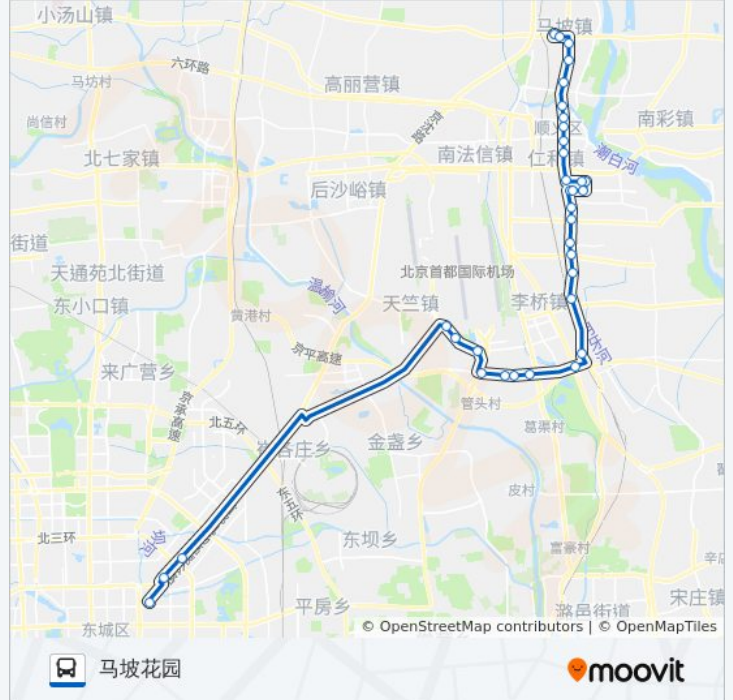

东直门外
 左家庄
 三元桥
 机场道口
 岗山路
 岗山村
 岗山村南站
 樱花园三区
 顺义半壁店西站
 顺义半壁店
 馨港车站
 李桥
 后桥
 窑坡
 山子坟
 陶家坟
 林河开发区
 平各庄

公交850快的时间表

往马坡花园方向的时间表

星期一	06:30 - 20:30
星期二	06:30 - 20:30
星期三	06:30 - 20:30
星期四	06:30 - 20:30
星期五	06:30 - 20:30
星期六	06:30 - 20:30
星期日	06:30 - 20:30

公交850快的信息

方向: 马坡花园
 站点数量: 34
 行车时间: 115 分
 途经站点:

石园南大街

石园南区

石园东区

顺义老年公寓

石园北区

五里仓

东风小学

顺义医院

便民街东口

双兴小区

双兴桥

枫桥别墅小区

大营

乡村赛马场

马坡花园南

马坡花园

你可以在moovitapp.com下载公交850快的PDF时间表和线路图。使用[Moovit应用程序](#)查询北京的实时公交、列车时刻表以及公共交通出行指南。

[关于Moovit](#) · [MaaS解决方案](#) · [城市列表](#) · [Moovit社区](#)

© 2024 Moovit - 保留所有权利

查看实时到站时间