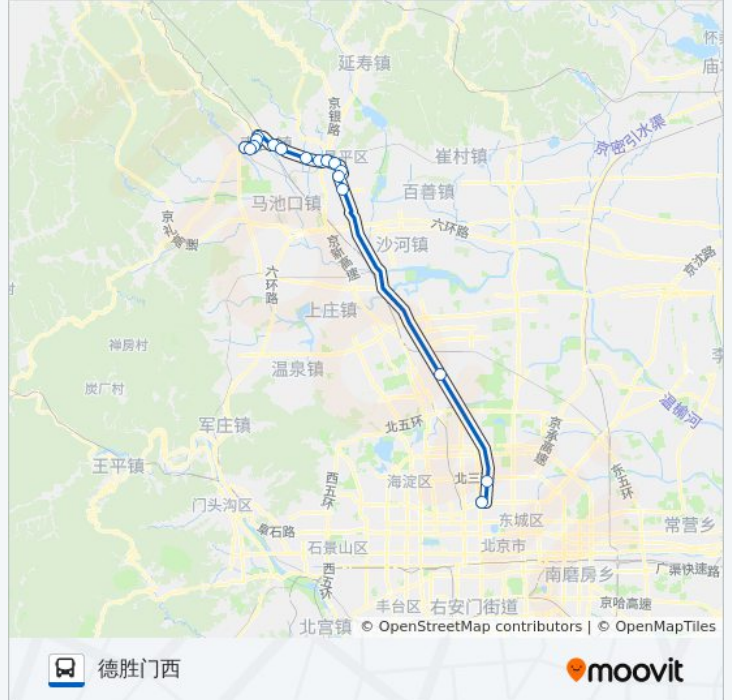

[查看时间表](#)

德胜门西  
积水潭桥东  
德胜门  
马甸桥南  
西三旗桥北  
水屯桥北  
水屯  
西环南路  
昌平西关  
昌平西关环岛西  
邓庄  
旧县  
陈庄  
红泥沟  
南口环岛  
南口东街  
南口东站  
南口  
南口西站

公交883快的时间表

往南口西方向的时间表

星期一	06:00 - 07:30
星期二	06:00 - 07:30
星期三	06:00 - 07:30
星期四	06:00 - 07:30
星期五	06:00 - 07:30
星期六	06:00 - 07:30
星期日	06:00 - 07:30

公交883快的信息

方向: 南口西

站点数量: 19

行车时间: 96 分

途经站点:

**方向: 德胜门西**

17 站

[查看时间表](#)

- 南口西站
- 南口
- 南口东站
- 南口东街
- 南口环岛
- 红泥沟
- 陈庄
- 旧县
- 邓庄
- 明皇蜡像宫南门
- 昌平西关
- 西环南路
- 水屯
- 水屯南
- 西三旗桥南
- 马甸桥南
- 德胜门西

**公交883快的时间表**

往德胜门西方向的时间表

星期一	18:00 - 19:30
星期二	18:00 - 19:30
星期三	18:00 - 19:30
星期四	18:00 - 19:30
星期五	18:00 - 19:30
星期六	18:00 - 19:30
星期日	18:00 - 19:30

**公交883快的信息**

方向: 德胜门西

站点数量: 17

行车时间: 93 分

途经站点:

你可以在moovitapp.com下载公交883快的PDF时间表和线路图。使用[Moovit应用程序](#)查询北京的实时公交、列车时刻表以及公共交通出行指南。

[关于Moovit](#) · [MaaS解决方案](#) · [城市列表](#) · [Moovit社区](#)

© 2024 Moovit - 保留所有权利