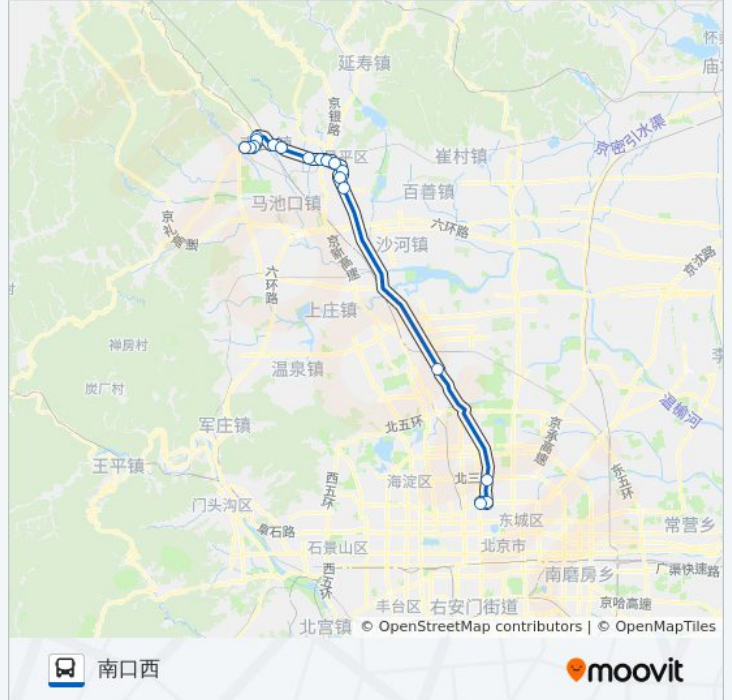

883快

南口西

下载App

公交883快((南口西))共有2条行车路线。工作日的服务时间为：

(1) 南口西: 06:00 - 07:30(2) 德胜门西: 18:00 - 19:30

使用Moovit找到公交883快离你最近的站点，以及公交883快下车班的到站时间。

方向: 南口西

19 站

[查看时间表](#)

德胜门西  
积水潭桥东  
德胜门  
马甸桥南  
西三旗桥北  
水屯桥北  
水屯  
西环南路  
昌平西关  
昌平西关环岛西  
邓庄  
旧县  
陈庄  
红泥沟  
南口环岛  
南口东街  
南口东站  
南口  
南口西站

公交883快的时间表

往南口西方向的时间表

星期一	06:00 - 07:30
星期二	06:00 - 07:30
星期三	06:00 - 07:30
星期四	06:00 - 07:30
星期五	06:00 - 07:30
星期六	06:00 - 07:30
星期日	06:00 - 07:30

公交883快的信息

方向: 南口西

站点数量: 19

行车时间: 96 分

途经站点:

**方向: 德胜门西**

17 站

[查看时间表](#)

- 南口西站
- 南口
- 南口东站
- 南口东街
- 南口环岛
- 红泥沟
- 陈庄
- 旧县
- 邓庄
- 明皇蜡像宫南门
- 昌平西关
- 西环南路
- 水屯
- 水屯南
- 西三旗桥南
- 马甸桥南
- 德胜门西

**公交883快的时间表**

往德胜门西方向的时间表

星期一	18:00 - 19:30
星期二	18:00 - 19:30
星期三	18:00 - 19:30
星期四	18:00 - 19:30
星期五	18:00 - 19:30
星期六	18:00 - 19:30
星期日	18:00 - 19:30