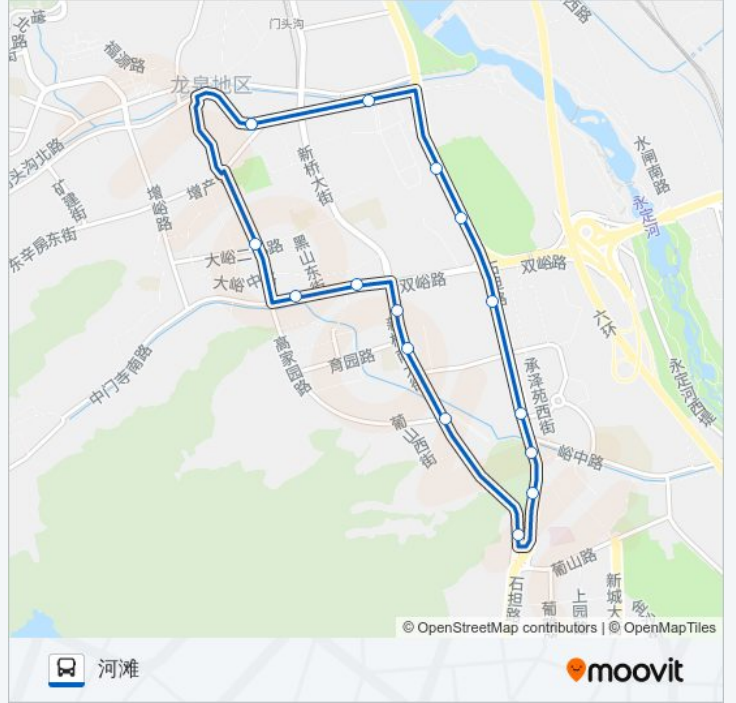

📍 891内

河滩

下载App

公交891内((河滩))仅有一条行车路线。工作日的时间为：

(1) 河滩: 06:00 - 23:00

使用Moovit找到公交891内离你最近的站点，以及公交891内下车车的到站时间。

方向: 河滩

16 站

[查看时间表](#)

河滩  
绿岛家园  
永定楼  
龙泉花园  
承泽苑  
倚山嘉园  
葡东小区  
葡山公园  
葡萄嘴  
月季园小区  
新桥南街  
京煤集团  
大峪  
大峪南路小区  
黑山大街  
河滩

公交891内的时间表

往河滩方向的时间表

星期一	06:00 - 23:00
星期二	06:00 - 23:00
星期三	06:00 - 23:00
星期四	06:00 - 23:00
星期五	06:00 - 23:00
星期六	06:00 - 23:00
星期日	06:00 - 23:00

公交891内的信息

方向: 河滩

站点数量: 16

行车时间: 29 分

途经站点:

你可以在moovitapp.com下载公交891内的PDF时间表和线路图。使用[Moovit应用程序](#)查询北京的实时公交、列车时刻表以及公共交通出行指南。

[关于Moovit](#) · [MaaS解决方案](#) · [城市列表](#) · [Moovit社区](#)

© 2024 Moovit - 保留所有权利

## 查看实时到站时间