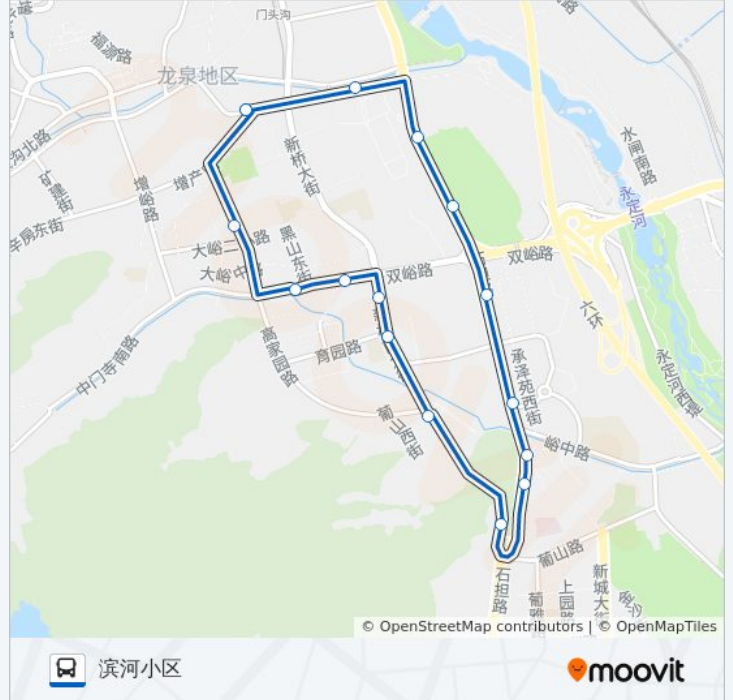

📍 891外

滨河小区

以网页模式查看

公交891外(滨河小区)仅有一条行车路线。工作日的服务时间为：

(1) 滨河小区: 06:00 - 23:00

使用Moovit找到公交891外离你最近的站点，以及公交891外下车班的到站时间。

方向: 滨河小区

16 站

[查看时间表](#)

河滩
黑山大街
大峪南路小区
大峪
京煤集团
新桥南街
月季园小区
葡萄嘴
葡山公园
葡东小区
倚山嘉园
承泽苑
龙泉花园
永定楼
绿岛家园
河滩

公交891外的时间表

往滨河小区方向的时间表

星期一	06:00 - 23:00
星期二	06:00 - 23:00
星期三	06:00 - 23:00
星期四	06:00 - 23:00
星期五	06:00 - 23:00
星期六	06:00 - 23:00
星期日	06:00 - 23:00

公交891外的信息

方向: 滨河小区

站点数量: 16

行车时间: 29 分

途经站点:

你可以在moovitapp.com下载公交891外的PDF时间表和线路图。使用[Moovit应用程序](#)查询北京的实时公交、列车时刻表以及公共交通出行指南。

[关于Moovit](#) · [MaaS解决方案](#) · [城市列表](#) · [Moovit社区](#)

© 2023 Moovit - 版权所有

查看实时到站时间