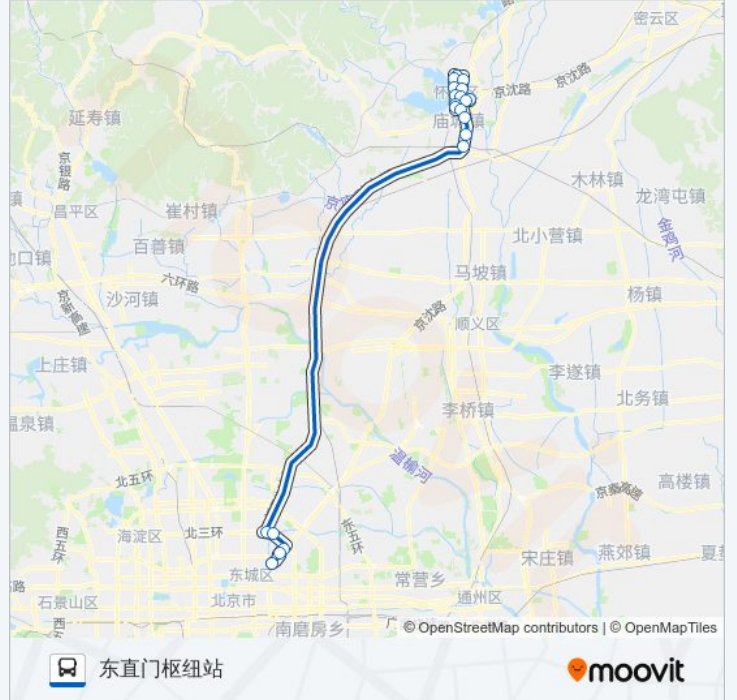

公交916快((东直门枢纽站))共有2条行车路线。工作日的时间为：

(1) 东直门枢纽站: 04:50 - 18:50(2) 怀柔汽车站: 05:50 - 19:50

使用Moovit找到公交916快离你最近的站点，以及公交916快下车车的到站时间。

方向: 东直门枢纽站

20 站

[查看时间表](#)

- 怀柔汽车站
- 怀柔府前东街
- 后横街
- 滨湖南街
- 杨家园
- 怀柔北大街
- 新兴居小区
- 湖光小区
- 青春路七院
- 怀柔区中医院
- 怀柔南大街
- 南华大街东口
- 南华市场
- 庙城东
- 彩各庄
- 太阳宫桥(东行)
- 西坝河
- 三元桥西站
- 左家庄
- 东直门枢纽站

公交916快的时间表

往东直门枢纽站方向的时间表

星期一	04:50 - 18:50
星期二	04:50 - 18:50
星期三	04:50 - 18:50
星期四	04:50 - 18:50
星期五	04:50 - 18:50
星期六	04:50 - 18:50
星期日	04:50 - 18:50

公交916快的信息

方向: 东直门枢纽站

站点数量: 20

行车时间: 112 分

途经站点:

方向: 怀柔汽车站

20 站

[查看时间表](#)

东直门枢纽站

左家庄

三元桥西

西坝河

彩各庄

公交916快的信息

方向: 怀柔汽车站

站点数量: 20

行车时间: 112 分

途经站点:

怀柔府前东街

怀柔汽车站

你可以在moovitapp.com下载公交916快的PDF时间表和线路图。使用[Moovit应用程序](#)查询北京的实时公交、列车时刻表以及公共交通出行指南。