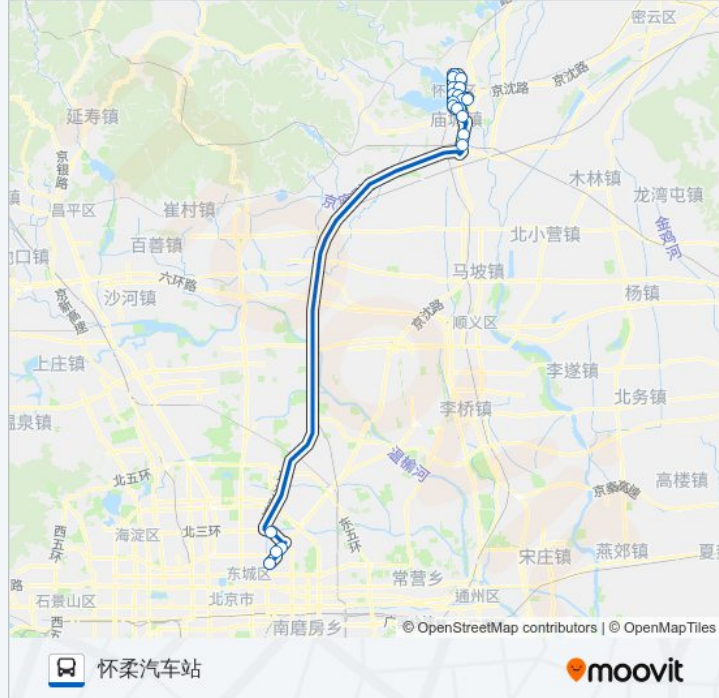

公交916快((东直门枢纽站))共有2条行车路线。工作日的时间为：

(1) 东直门枢纽站: 04:50 - 18:50(2) 怀柔汽车站: 05:50 - 19:50

使用Moovit找到公交916快离你最近的站点，以及公交916快下车车的到站时间。

方向: 东直门枢纽站

20 站

[查看时间表](#)

- 怀柔汽车站
- 怀柔府前东街
- 后横街
- 滨湖南街
- 杨家园
- 怀柔北大街
- 新兴居小区
- 湖光小区
- 青春路七院
- 怀柔区中医院
- 怀柔南大街
- 南华大街东口
- 南华市场
- 庙城东
- 彩各庄
- 太阳宫桥(东行)
- 西坝河
- 三元桥西站
- 左家庄
- 东直门枢纽站

方向: 怀柔汽车站

20 站

[查看时间表](#)

东直门枢纽站

左家庄

三元桥西

西坝河

彩各庄

新兴居小区

怀柔北大街

杨家园

滨湖南街

后横街

公交916快的时间表

往怀柔汽车站方向的时间表

星期一	05:50 - 19:50
星期二	05:50 - 19:50
星期三	05:50 - 19:50
星期四	05:50 - 19:50
星期五	05:50 - 19:50
星期六	05:50 - 19:50
星期日	05:50 - 19:50

公交916快的信息

方向: 怀柔汽车站

站点数量: 20

行车时间: 112 分

途经站点:

怀柔府前东街

怀柔汽车站

你可以在moovitapp.com下载公交916快的PDF时间表和线路图。使用[Moovit应用程序](#)查询北京的实时公交、列车时刻表以及公共交通出行指南。