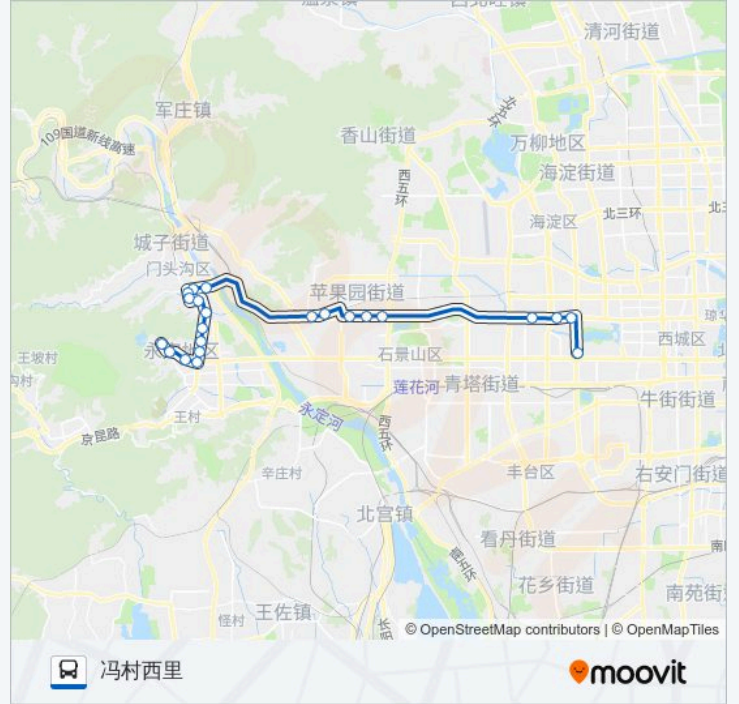

杨庄东

杨庄

地铁苹果园站

金顶南路

侯庄子

双峪环岛西

京煤集团

新桥南街

## 公交977快的时间表

往冯村西里方向的时间表

星期一	07:00 - 20:30
星期二	07:00 - 20:30
星期三	07:00 - 20:30
星期四	07:00 - 20:30
星期五	07:00 - 20:30
星期六	07:00 - 20:30
星期日	07:00 - 20:30

## 公交977快的信息

方向: 冯村西里

站点数量: 22

行车时间: 77 分

途经站点:

冯村大桥

冯西园

冯西园

冯村西里

你可以在moovitapp.com下载公交977快的PDF时间表和线路图。使用Moovit应用程序查询北京的实时公交、列车时刻表以及公共交通出行指南。

© 2024 Moovit - 保留所有权利