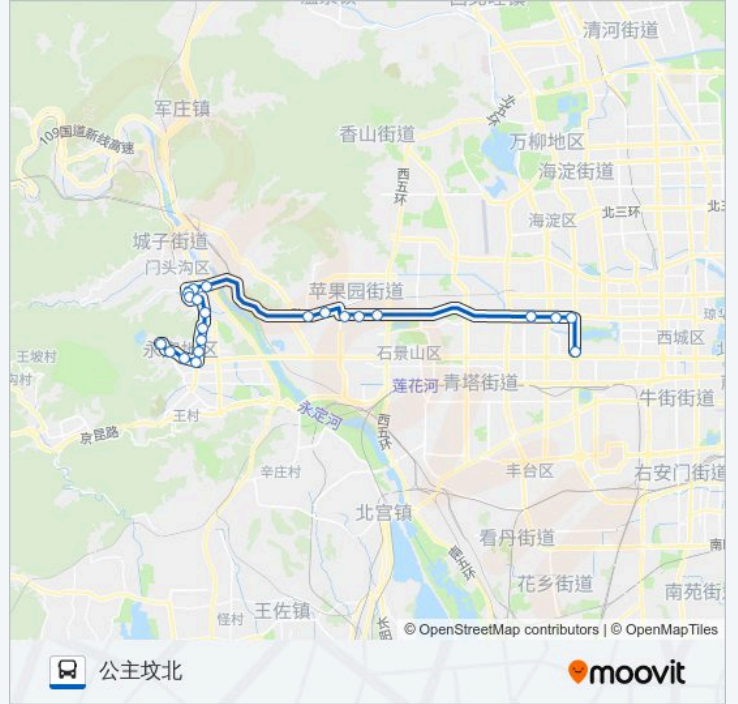

### 公交977快的信息

方向: 公主坟北

站点数量: 22

行车时间: 79 分

途经站点:

# 公主坟北

## 公交977快的时间表

往冯村西里方向的时间表

星期一	07:00 - 20:30
星期二	07:00 - 20:30
星期三	07:00 - 20:30
星期四	07:00 - 20:30
星期五	07:00 - 20:30
星期六	07:00 - 20:30
星期日	07:00 - 20:30

## 公交977快的信息

方向: 冯村西里

站点数量: 22

行车时间: 77 分

途经站点:

冯村大桥

冯西园

冯西园