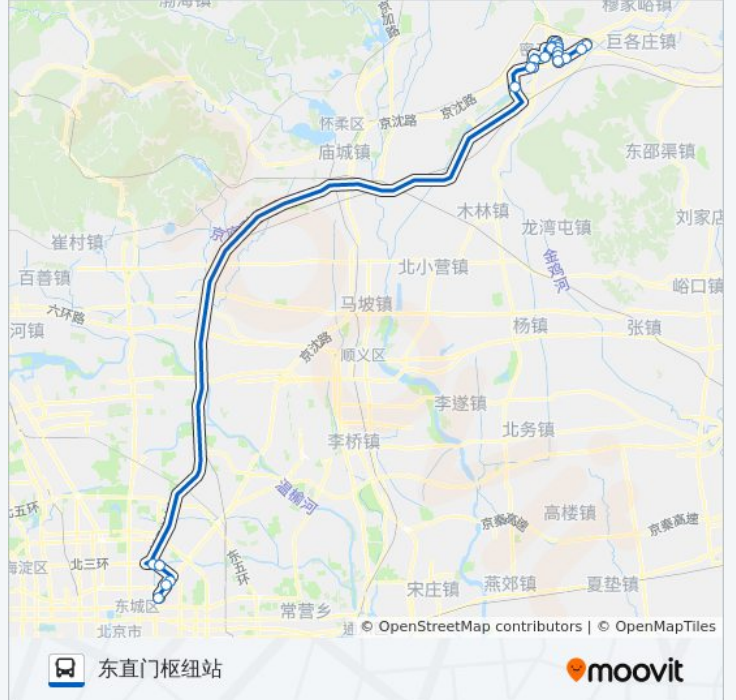

公交980快((东直门枢纽站))共有2条行车路线。工作日的服务时间为：

(1) 东直门枢纽站: 04:30 - 18:30(2) 密云汽车站: 06:00 - 20:00

使用Moovit找到公交980快离你最近的站点，以及公交980快下车班的到站时间。

方向: 东直门枢纽站

21 站

[查看时间表](#)

- 密云汽车站
- 密云新农村
- 密云长城环岛
- 密云光阳小区
- 老城墙
- 滨阳西里
- 密云滨阳小区
- 滨阳北里
- 密云沙河
- 密云沿湖小区(新北路)
- 密云滨河大桥
- 密云鼓楼
- 密云果园小区
- 密云西大桥
- 密云西大桥西
- 密云太阳家园
- 太阳宫桥(东行)
- 西坝河
- 三元桥西站
- 左家庄
- 东直门外

公交980快的时间表

往东直门枢纽站方向的时间表

星期一	04:30 - 18:30
星期二	04:30 - 18:30
星期三	04:30 - 18:30
星期四	04:30 - 18:30
星期五	04:30 - 18:30
星期六	04:30 - 18:30
星期日	04:30 - 18:30

公交980快的信息

方向: 东直门枢纽站

站点数量: 21

行车时间: 128 分

途经站点:

方向: 密云汽车站

19 站

[查看时间表](#)

- 东直门
- 左家庄
- 三元桥西站
- 西坝河
- 密云太阳家园(滨河路)
- 密云少年宫
- 密云西大桥
- 密云果园小区
- 密云鼓楼
- 密云滨河大桥
- 密云滨河大桥
- 滨阳北里
- 密云滨阳小区
- 滨阳西里
- 密云老城墙
- 密云光阳小区
- 密云长城环岛
- 密云新农村

公交980快的时间表

往密云汽车站方向的时间表

星期一	06:00 - 20:00
星期二	06:00 - 20:00
星期三	06:00 - 20:00
星期四	06:00 - 20:00
星期五	06:00 - 20:00
星期六	06:00 - 20:00
星期日	06:00 - 20:00

公交980快的信息

方向: 密云汽车站

站点数量: 19

行车时间: 131 分

途经站点:

你可以在moovitapp.com下载公交980快的PDF时间表和线路图。使用[Moovit应用程序](#)查询北京的实时公交、列车时刻表以及公共交通出行指南。

[关于Moovit](#) · [MaaS解决方案](#) · [城市列表](#) · [Moovit社区](#)

© 2024 Moovit - 保留所有权利