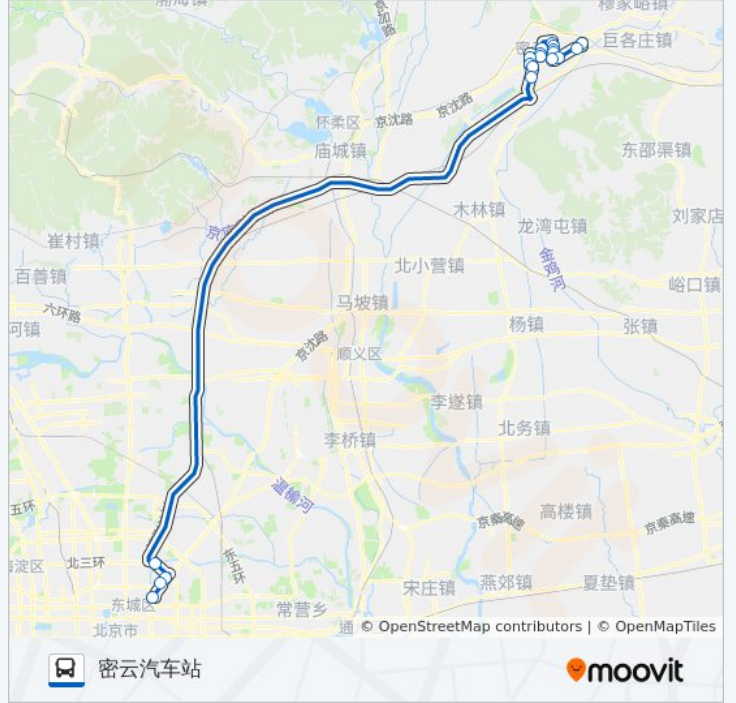

公交980快的时间表

往东直门枢纽站方向的时间表

星期一	04:30 - 18:30
星期二	04:30 - 18:30
星期三	04:30 - 18:30
星期四	04:30 - 18:30
星期五	04:30 - 18:30
星期六	04:30 - 18:30
星期日	04:30 - 18:30

公交980快的信息

方向: 东直门枢纽站

站点数量: 21

行车时间: 128 分

途经站点:

方向: 密云汽车站

19 站

[查看时间表](#)

- 东直门
- 左家庄
- 三元桥西站
- 西坝河
- 密云太阳家园(滨河路)
- 密云少年宫
- 密云西大桥
- 密云果园小区
- 密云鼓楼
- 密云滨河大桥
- 密云滨河大桥
- 滨阳北里
- 密云滨阳小区
- 滨阳西里
- 密云老城墙
- 密云光阳小区
- 密云长城环岛
- 密云新农村

公交980快的时间表

往密云汽车站方向的时间表

星期一	06:00 - 20:00
星期二	06:00 - 20:00
星期三	06:00 - 20:00
星期四	06:00 - 20:00
星期五	06:00 - 20:00
星期六	06:00 - 20:00
星期日	06:00 - 20:00

公交980快的信息

方向: 密云汽车站

站点数量: 19

行车时间: 131 分

途经站点:

你可以在moovitapp.com下载公交980快的PDF时间表和线路图。使用[Moovit应用程序](#)查询北京的实时公交、列车时刻表以及公共交通出行指南。

[关于Moovit](#) · [MaaS解决方案](#) · [城市列表](#) · [Moovit社区](#)

© 2024 Moovit - 保留所有权利

查看实时到站时间