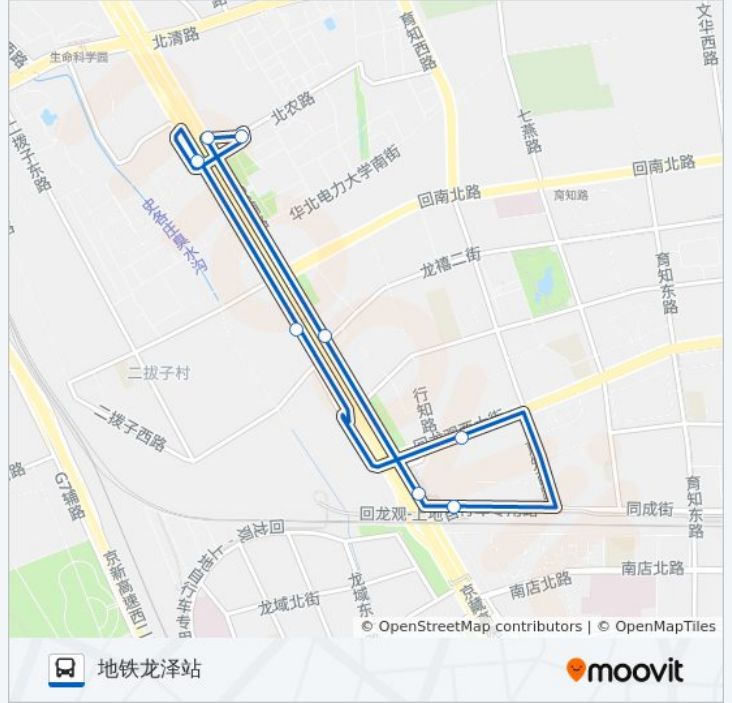

[查看时间表](#)

地铁龙泽站

北郊农场桥南

二拨子

朱辛庄(一一零辅线)

电力大学

朱辛庄(一一零辅线)

二拨子

北郊农场桥东

地铁龙泽站

公交专103的时间表

往地铁龙泽站方向的时间表

星期一	05:30 - 22:30
星期二	05:30 - 22:30
星期三	05:30 - 22:30
星期四	05:30 - 22:30
星期五	05:30 - 22:30
星期六	05:30 - 22:30
星期日	05:30 - 22:30

公交专103的信息

方向: 地铁龙泽站

站点数量: 9

行车时间: 17 分

途经站点:

你可以在moovitapp.com下载公交专103的PDF时间表和线路图。使用[Moovit应用程序](#)查询北京的实时公交、列车时刻表以及公共交通出行指南。

[关于Moovit](#) · [MaaS解决方案](#) · [城市列表](#) · [Moovit社区](#)

© 2024 Moovit - 保留所有权利

## 查看实时到站时间