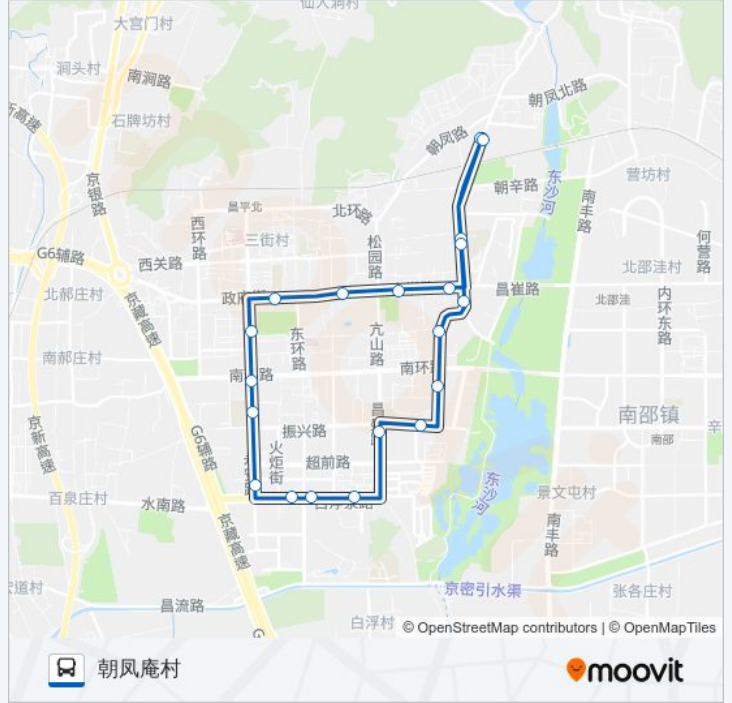

专105

朝凤庵村

下载App

公交专105((朝凤庵村))仅有一条行车路线。工作日的服务时间为：

(1) 朝凤庵村: 05:30 - 22:00

使用Moovit找到公交专105离你最近的站点，以及公交专105下车班的到站时间。

方向: 朝凤庵村

20 站

[查看时间表](#)

朝凤庵村
前锋学校
昌平东关路口南
宁馨苑小区南门
昌盛园二区东门
世涛天朗小区南门
超前路(昌盛路)
富泉花园
白浮泉路
拓然家园
北控
昌平永安路
昌平永安里小区
昌平中心公园
昌平南大街
中国政法大学
亢山广场
昌平东关
前锋学校
朝凤庵村

公交专105的时间表

往朝凤庵村方向的时间表

| | |
|-----|---------------|
| 星期一 | 05:30 - 22:00 |
| 星期二 | 05:30 - 22:00 |
| 星期三 | 05:30 - 22:00 |
| 星期四 | 05:30 - 22:00 |
| 星期五 | 05:30 - 22:00 |
| 星期六 | 05:30 - 22:00 |
| 星期日 | 05:30 - 22:00 |

公交专105的信息

方向: 朝凤庵村

站点数量: 20

行车时间: 49 分

途经站点:

你可以在moovitapp.com下载公交专105的PDF时间表和线路图。使用[Moovit应用程序](#)查询北京的实时公交、列车时刻表以及公共交通出行指南。

[关于Moovit](#) · [MaaS解决方案](#) · [城市列表](#) · [Moovit社区](#)

© 2024 Moovit - 保留所有权利

查看实时到站时间