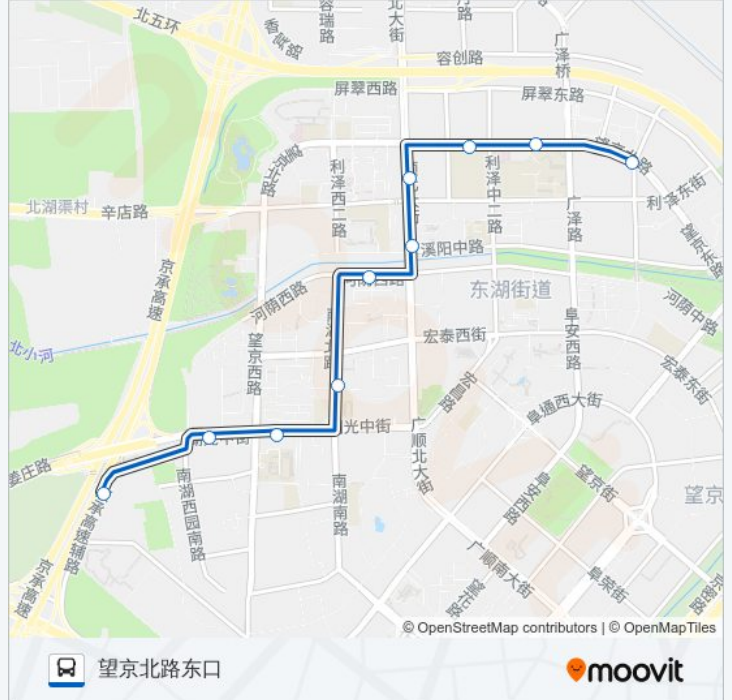

公交专112的信息

方向: 地铁望京西站

站点数量: 14

行车时间: 27分

途经站点:

方向: 望京北路东口

10 站

[查看时间表](#)

- 地铁望京西站
- 湖光中街西口
- 南湖中园南门
- 南湖东园
- 河荫西路西口
- 望京花园西区
- 利泽中街西口
- 利泽中二路
- 广泽路
- 望京北路东口

公交专112的时间表

往望京北路东口方向的时间表

星期一	05:35 - 22:45
星期二	05:35 - 22:45
星期三	05:35 - 22:45
星期四	05:35 - 22:45
星期五	05:35 - 22:45
星期六	05:35 - 22:45
星期日	05:35 - 22:45

公交专112的信息

方向: 望京北路东口

站点数量: 10

行车时间: 18 分

途经站点:

你可以在moovitapp.com下载公交专112的PDF时间表和线路图。使用[Moovit应用程序](#)查询北京的实时公交、列车时刻表以及公共交通出行指南。

[关于Moovit](#) · [MaaS解决方案](#) · [城市列表](#) · [Moovit社区](#)

© 2024 Moovit - 保留所有权利

查看实时到站时间