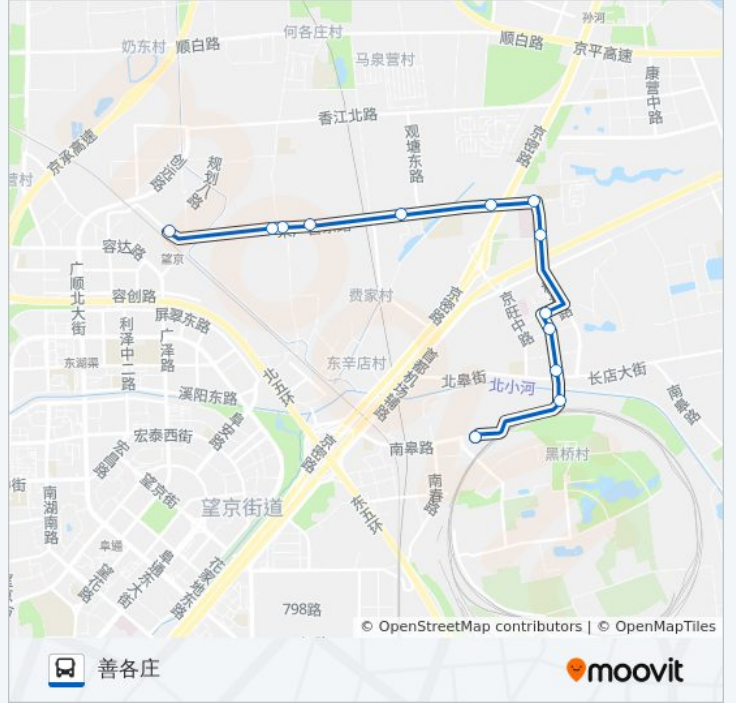

京顺东街

京旺家园七区南门

京旺家园中街北口

京旺家园中街南口

黑桥

南皋

公交专116的时间表

往南皋公交场站方向的时间表

星期一	05:30 - 22:00
星期二	05:30 - 22:00
星期三	05:30 - 22:00
星期四	05:30 - 22:00
星期五	05:30 - 22:00
星期六	05:30 - 22:00
星期日	05:30 - 22:00

公交专116的信息

方向: 南皋公交场站

站点数量: 13

行车时间: 29 分

途经站点:

方向: 善各庄

13 站

[查看时间表](#)

南皋
 黑桥
 京旺家园中街南口
 京旺家园中街北口
 京旺家园七区南门
 京顺东街(地坛医院)
 京顺东街口
 京顺路口
 马南里
 崔各庄
 崔各庄
 地铁崔各庄站
 善各庄西站

公交专116的时间表

往善各庄方向的时间表

星期一	05:30 - 22:00
星期二	05:30 - 22:00
星期三	05:30 - 22:00
星期四	05:30 - 22:00
星期五	05:30 - 22:00
星期六	05:30 - 22:00
星期日	05:30 - 22:00

公交专116的信息

方向: 善各庄

站点数量: 13

行车时间: 27 分

途经站点:

你可以在moovitapp.com下载公交专116的PDF时间表和线路图。使用[Moovit应用程序](#)查询北京的实时公交、列车时刻表以及公共交通出行指南。

[关于Moovit](#) · [MaaS解决方案](#) · [城市列表](#) · [Moovit社区](#)

© 2024 Moovit - 保留所有权利