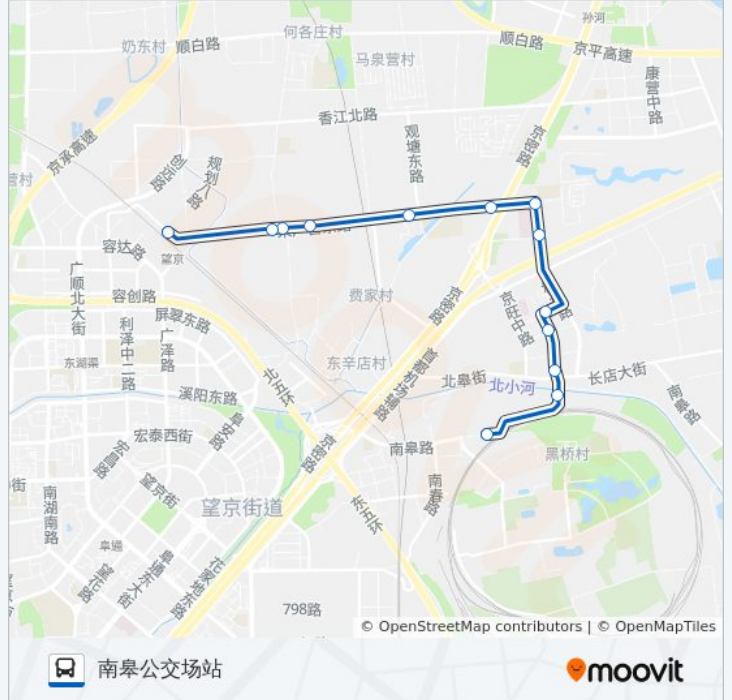

京顺东街

京旺家园七区南门

京旺家园中街北口

京旺家园中街南口

黑桥

南皋

公交专116的时间表

往南皋公交场站方向的时间表

星期一	05:30 - 22:00
星期二	05:30 - 22:00
星期三	05:30 - 22:00
星期四	05:30 - 22:00
星期五	05:30 - 22:00
星期六	05:30 - 22:00
星期日	05:30 - 22:00

公交专116的信息

方向: 南皋公交场站

站点数量: 13

行车时间: 29 分

途经站点:

方向: 善各庄

13 站

[查看时间表](#)

南皋
 黑桥
 京旺家园中街南口
 京旺家园中街北口
 京旺家园七区南门
 京顺东街(地坛医院)
 京顺东街口
 京顺路口
 马南里
 崔各庄
 崔各庄
 地铁崔各庄站
 善各庄西站

公交专116的时间表

往善各庄方向的时间表

星期一	05:30 - 22:00
星期二	05:30 - 22:00
星期三	05:30 - 22:00
星期四	05:30 - 22:00
星期五	05:30 - 22:00
星期六	05:30 - 22:00
星期日	05:30 - 22:00

公交专116的信息

方向: 善各庄

站点数量: 13

行车时间: 27 分

途经站点:

你可以在moovitapp.com下载公交专116的PDF时间表和线路图。使用[Moovit应用程序](#)查询北京的实时公交、列车时刻表以及公共交通出行指南。

[关于Moovit](#) · [MaaS解决方案](#) · [城市列表](#) · [Moovit社区](#)

© 2024 Moovit - 保留所有权利