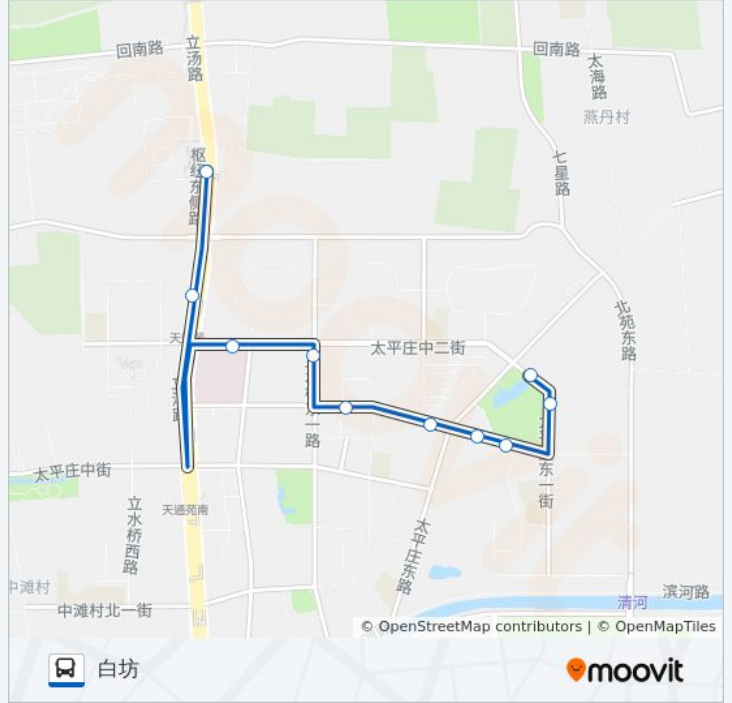

公交专118的时间表

往地铁天通苑北站方向的时间表

星期一	05:20 - 23:20
星期二	05:20 - 23:20
星期三	05:20 - 23:20
星期四	05:20 - 23:20
星期五	05:20 - 23:20
星期六	05:20 - 23:20
星期日	05:20 - 23:20

公交专118的信息

方向: 地铁天通苑北站

站点数量: 7

行车时间: 13 分

途经站点:

方向: 白坊

10 站

[查看时间表](#)

地铁天通苑北站(东三旗)

东三旗南站

天通北苑一区南

天通中苑西站

天通中苑西区

天通中苑东区

天通苑塔楼

天通东苑一区

天通苑环岛北站

白坊

公交专118的时间表

往白坊方向的时间表

星期一	05:00 - 23:00
星期二	05:00 - 23:00
星期三	05:00 - 23:00
星期四	05:00 - 23:00
星期五	05:00 - 23:00
星期六	05:00 - 23:00
星期日	05:00 - 23:00

公交专118的信息

方向: 白坊

站点数量: 10

行车时间: 15 分

途经站点:

你可以在moovitapp.com下载公交专118的PDF时间表和线路图。使用[Moovit应用程序](#)查询北京的实时公交、列车时刻表以及公共交通出行指南。

[关于Moovit](#) · [MaaS解决方案](#) · [城市列表](#) · [Moovit社区](#)

© 2024 Moovit - 保留所有权利