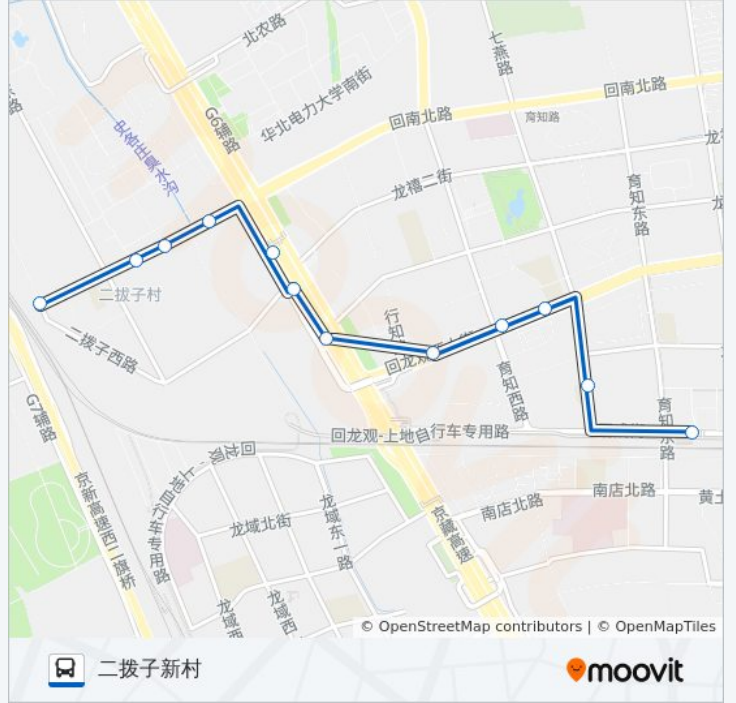

[查看时间表](#)

地铁回龙观站

育知路南口

龙华园东区

龙华园

北郊农场桥东

北郊农场桥西

北京人家小区

北京人家东门

北京人家北门

龙兴园北门

二拨子新村东

二拨子新村

公交专121的时间表

往二拨子新村方向的时间表

星期一	06:20 - 20:30
星期二	06:20 - 20:30
星期三	06:20 - 20:30
星期四	06:20 - 20:30
星期五	06:20 - 20:30
星期六	06:20 - 20:30
星期日	06:20 - 20:30

公交专121的信息

方向: 二拨子新村

站点数量: 12

行车时间: 24 分

途经站点:

方向: 地铁回龙观站

12 站

[查看时间表](#)

公交专121的信息

方向: 地铁回龙观站

站点数量: 12

行车时间: 24 分

途经站点:

你可以在moovitapp.com下载公交专121的PDF时间表和线路图。使用[Moovit应用程序](#)查询北京的实时公交、列车时刻表以及公共交通出行指南。

[关于Moovit](#) · [MaaS解决方案](#) · [城市列表](#) · [Moovit社区](#)

© 2024 Moovit - 保留所有权利