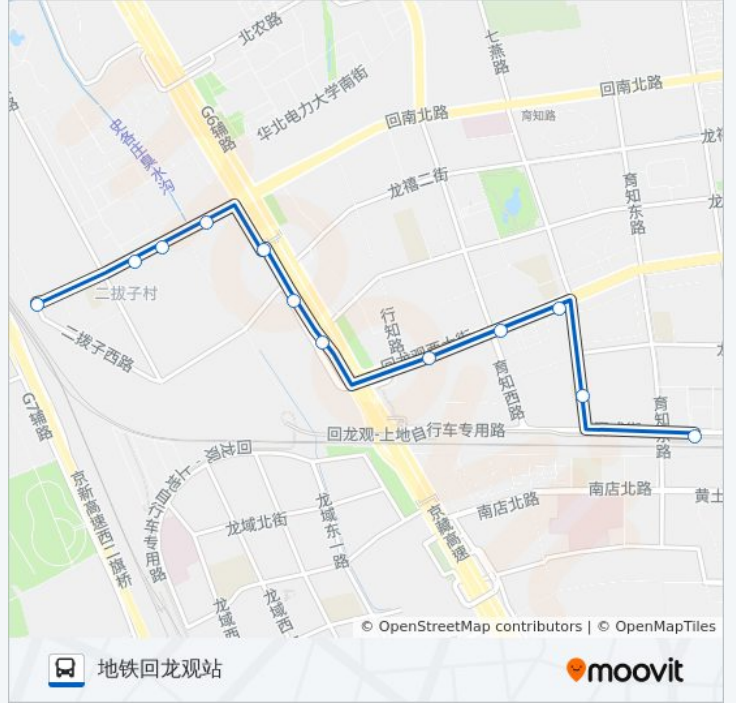

北京人家东门

北京人家北门

龙兴园北门

二拨子新村东

二拨子新村

公交专121的时间表

往二拨子新村方向的时间表

星期一	06:20 - 20:30
星期二	06:20 - 20:30
星期三	06:20 - 20:30
星期四	06:20 - 20:30
星期五	06:20 - 20:30
星期六	06:20 - 20:30
星期日	06:20 - 20:30

公交专121的信息

方向: 二拨子新村

站点数量: 12

行车时间: 24 分

途经站点:

方向: 地铁回龙观站

12 站

[查看时间表](#)

- 二拨子新村
- 二拨子新村东
- 龙兴园北门
- 北京人家北门
- 二拨子
- 北京人家小区
- 北郊农场桥西
- 北郊农场桥东
- 龙华园
- 龙华园东区
- 育知路南口
- 地铁回龙观站

公交专121的时间表

往地铁回龙观站方向的时间表

星期一	06:00 - 20:00
星期二	06:00 - 20:00
星期三	06:00 - 20:00
星期四	06:00 - 20:00
星期五	06:00 - 20:00
星期六	06:00 - 20:00
星期日	06:00 - 20:00

公交专121的信息

方向: 地铁回龙观站

站点数量: 12

行车时间: 24 分

途经站点:

你可以在moovitapp.com下载公交专121的PDF时间表和线路图。使用[Moovit应用程序](#)查询北京的实时公交、列车时刻表以及公共交通出行指南。

[关于Moovit](#) · [MaaS解决方案](#) · [城市列表](#) · [Moovit社区](#)

© 2024 Moovit - 保留所有权利