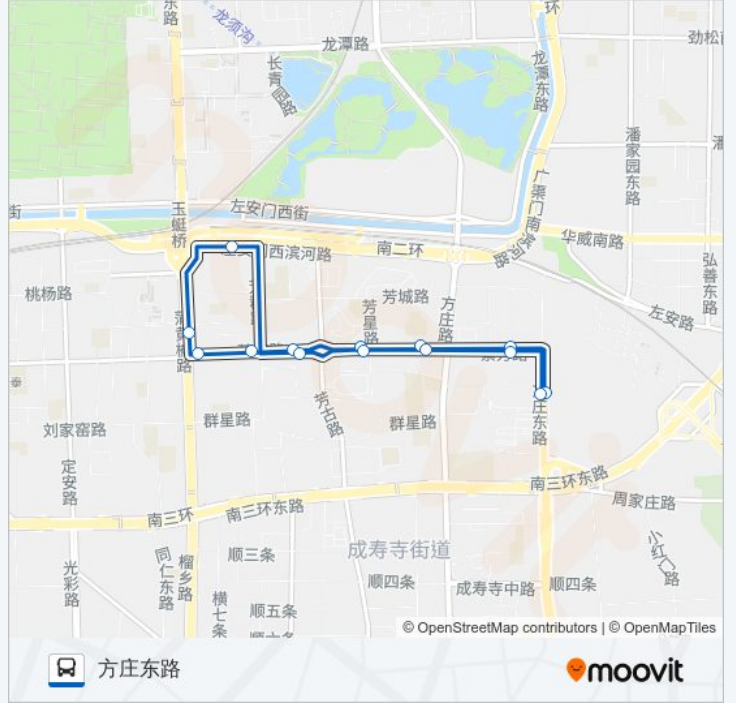

专162

方庄东路

下载App

公交专162((方庄东路))仅有一条行车路线。工作日的服务时间为：

(1) 方庄东路: 06:00 - 19:30

使用Moovit找到公交专162离你最近的站点，以及公交专162下车班的到站时间。

方向: 方庄东路

14 站

[查看时间表](#)

方庄东路
紫芳路
八里河
芳城园
方庄环岛西
芳古园
芳古园
蒲黄榆
芳古园北
方庄环岛西
芳城园
八里河
紫芳路
方庄东路

公交专162的时间表

往方庄东路方向的时间表

星期一	06:00 - 19:30
星期二	06:00 - 19:30
星期三	06:00 - 19:30
星期四	06:00 - 19:30
星期五	06:00 - 19:30
星期六	06:00 - 19:30
星期日	06:00 - 19:30

公交专162的信息

方向: 方庄东路

站点数量: 14

行车时间: 27 分

途经站点:

你可以在moovitapp.com下载公交专162的PDF时间表和线路图。使用[Moovit应用程序](#)查询北京的实时公交、列车时刻表以及公共交通出行指南。

[关于Moovit](#) · [MaaS解决方案](#) · [城市列表](#) · [Moovit社区](#)

© 2024 Moovit - 保留所有权利

查看实时到站时间