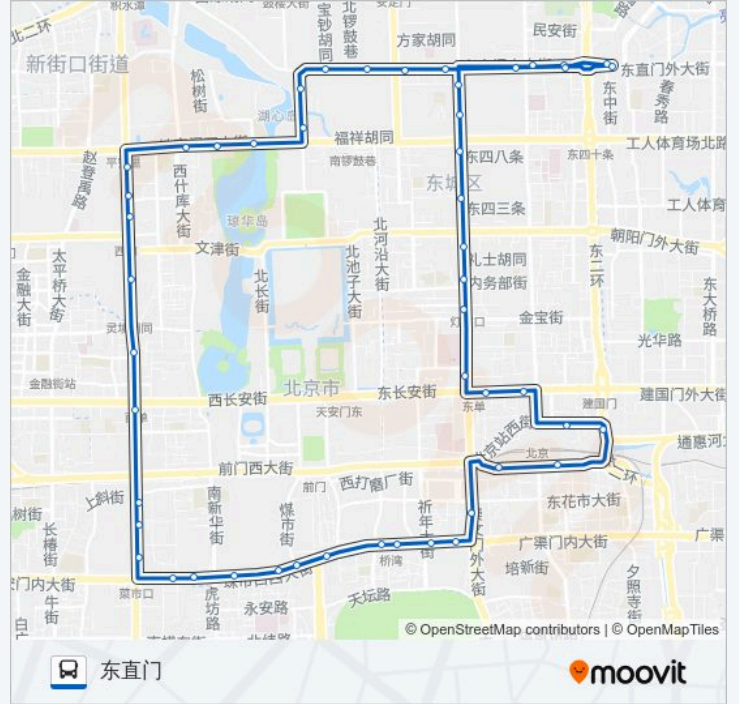

🗨 夜10内

东直门

下载App

公交夜10内((东直门))仅有一条行车路线。工作日的服务时间为：

(1) 东直门: 00:00 - 23:40

使用Moovit找到公交夜10内离你最近的站点，以及公交夜10内下车班的到站时间。

方向: 东直门

49 站

西单商场

缸瓦市

西四路口北

大红罗厂西口

平安里路口南

厂桥路口东

东官房

北海北门

地安门外

鼓楼(南)

宝钞胡同

小经厂

交道口东

北新桥路口西

东内小街

东直门内

东直门

你可以在moovitapp.com下载公交夜10内的PDF时间表和线路图。使用Moovit应用程序查询北京的实时公交、列车时刻表以及公共交通出行指南。

© 2024 Moovit - 保留所有权利