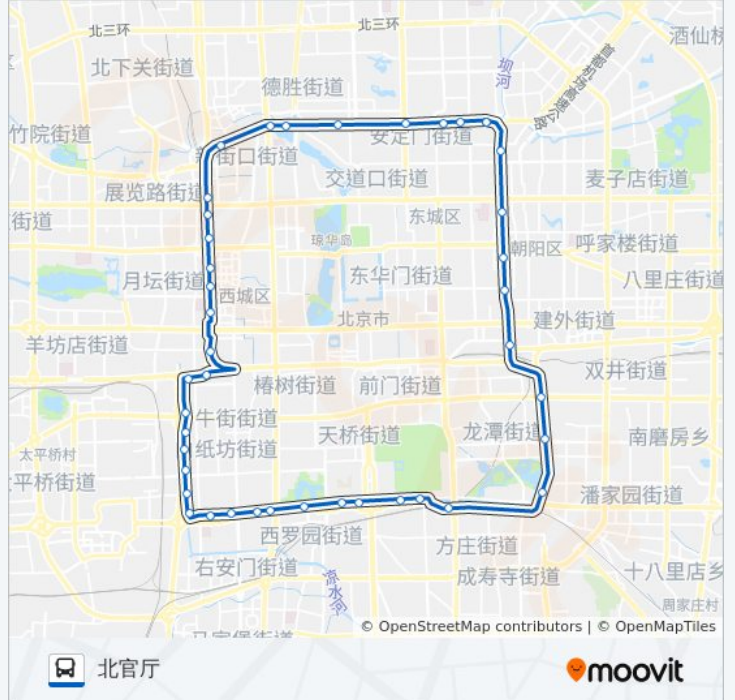

公交夜20内((北官厅))仅有一条行车路线。工作日的服务时间为：

(1) 北官厅: 00:00 - 23:40

使用Moovit找到公交夜20内离你最近的站点，以及公交夜20内下车车的到站时间。

方向: 北官厅

42 站

[查看时间表](#)

- 北官厅
- 东直门北
- 东四十条桥南
- 朝阳门南
- 雅宝路
- 建国门南
- 广渠门
- 光明桥
- 肿瘤医院
- 玉蜓桥西
- 天坛南门
- 永定门东街
- 永定门西
- 陶然桥东
- 陶然亭公园南门
- 开阳桥西
- 右安门东
- 右安门西
- 大观园
- 大观园西
- 菜户营桥北
- 白纸坊桥北

公交夜20内的信息

方向: 北官厅

站点数量: 42

行车时间: 96 分

途经站点:

椿树馆街  
广安门南  
广安门北  
天宁寺桥东  
西便门  
复兴门南  
北京儿童医院  
月坛体育场  
阜成门南  
阜成门北  
车公庄南  
车公庄北  
玉桃园  
积水潭桥东  
德胜门  
鼓楼桥西  
安定门  
雍和宫桥东  
北小街豁口(二环辅)  
北官厅

你可以在moovitapp.com下载公交夜20内的PDF时间表和线路图。使用 [Moovit应用程序](#) 查询北京的实时公交、列车时刻表以及公共交通出行指南。