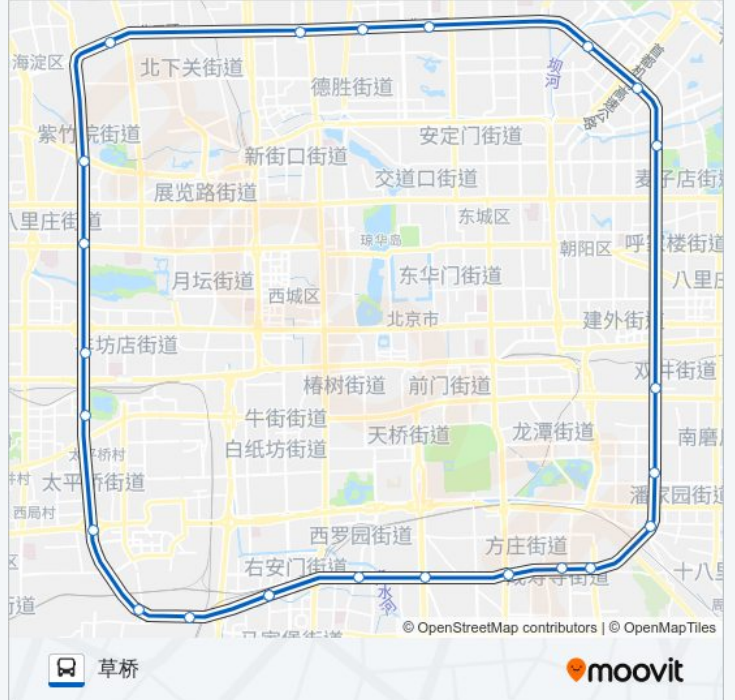

[查看时间表](#)

- 草桥
- 玉泉营桥西
- 夏家胡同
- 丽泽桥
- 六里桥北里
- 公主坟南
- 航天桥
- 紫竹桥
- 四通桥西
- 北太平桥西
- 马甸桥东
- 安贞桥西
- 静安庄
- 三元桥(三环)
- 亮马桥
- 双井桥
- 潘家园桥北
- 十里河桥北
- 方庄桥东
- 方庄桥西
- 刘家窑桥
- 木樨园桥

### 公交300快内的信息

方向: 草桥

站点数量: 24

行车时间: 101 分

途经站点:

洋桥西

草桥

你可以在moovitapp.com下载公交300快内的PDF时间表和线路图。使用 [Moovit应用程序](#) 查询北京的实时公交、列车时刻表以及公共交通出行指南。