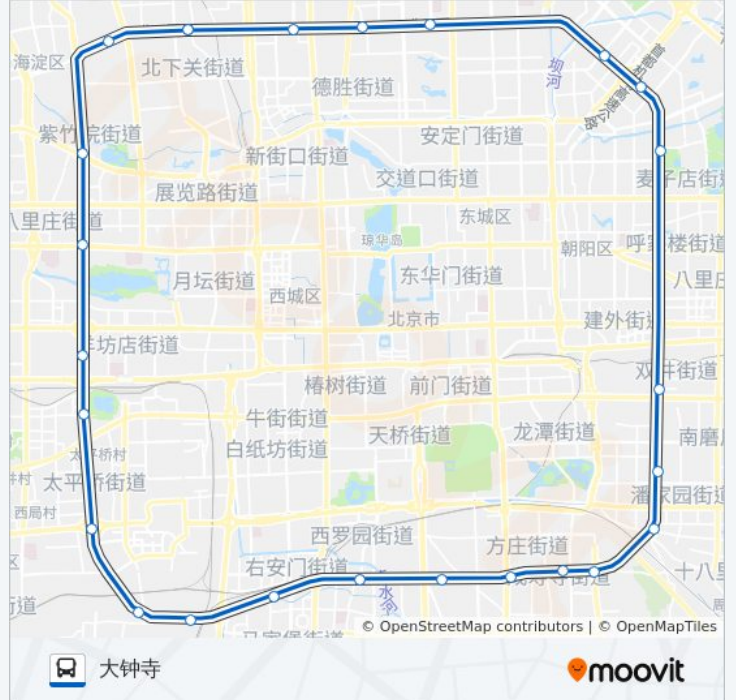

📍 300快外

大钟寺

下载App

公交300快外((大钟寺))仅有一条行车路线。工作日的服务时间为：

(1) 大钟寺: 05:30 - 22:00

使用Moovit找到公交300快外离你最近的站点，以及公交300快外下车车的到站时间。

方向: 大钟寺

25 站

[查看时间表](#)

大钟寺
四通桥西
紫竹桥
航天桥
公主坟南
六里桥北里
丽泽桥
夏家胡同
玉泉营桥西
草桥
洋桥西
木樨园桥东
刘家窑桥
方庄桥西
方庄桥东
十里河桥北
潘家园桥北
双井桥北
亮马桥
三元桥(三环)
静安庄
安贞桥西

公交300快外的时间表

往大钟寺方向的时间表

星期一	05:30 - 22:00
星期二	05:30 - 22:00
星期三	05:30 - 22:00
星期四	05:30 - 22:00
星期五	05:30 - 22:00
星期六	05:30 - 22:00
星期日	05:30 - 22:00

公交300快外的信息**方向:** 大钟寺**站点数量:** 25**行车时间:** 104 分**途经站点:**

马甸桥东

北太平桥西

大钟寺

你可以在moovitapp.com下载公交300快外的PDF时间表和线路图。使用[Moovit应用程序](#)查询北京的实时公交、列车时刻表以及公共交通出行指南。

[关于Moovit](#) · [MaaS解决方案](#) · [城市列表](#) · [Moovit社区](#)