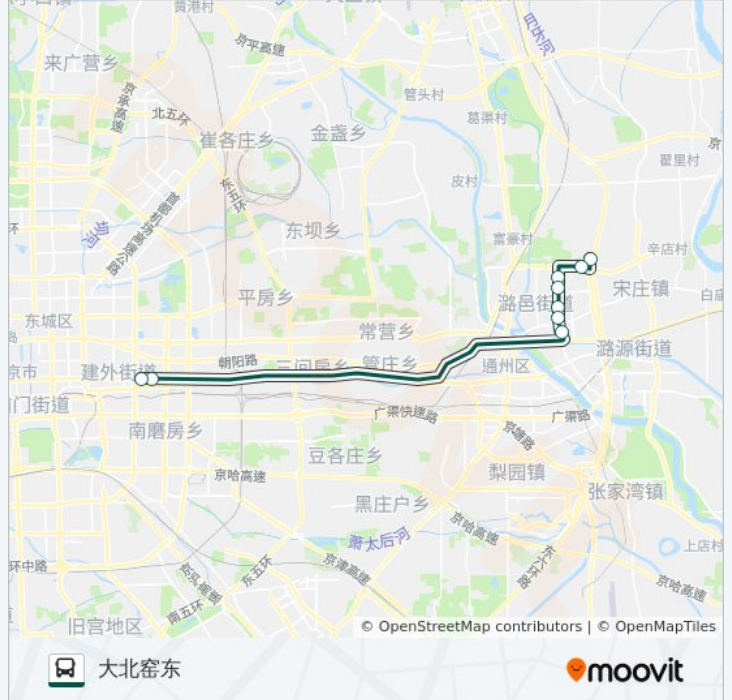

快速直达专线5 大北窑东

下载App

公交快速直达专5((大北窑东))共有2条行车路线。工作日的服务时间为：

(1) 大北窑东: 07:00 - 07:30(2) 瞳里三区: 18:15 - 18:45

使用Moovit找到公交快速直达专线5离你最近的站点，以及公交快速直达专线5下车的到站时间。

方向: 大北窑东

9 站

[查看时间表](#)

- 瞳里三区
- 瞳里二区
- 通州李庄
- 李庄佳苑
- 苏坨新村
- 潞苑东路路口北
- 耿庄桥北
- 郎家园
- 大北窑东

公交快速直达专线5的时间表

往大北窑东方向的时间表

星期一	07:00 - 07:30
星期二	07:00 - 07:30
星期三	07:00 - 07:30
星期四	07:00 - 07:30
星期五	07:00 - 07:30
星期六	无服务
星期日	无服务

公交快速直达专线5的信息

方向: 大北窑东

站点数量: 9

行车时间: 51 分

途经站点:

方向: 瞳里三区

9 站
[查看时间表](#)

- 大北窑东
- 郎家园
- 耿庄桥北
- 潞苑东路路口北
- 苏坨新村
- 李庄佳苑
- 通州李庄
- 瞳里二区
- 瞳里三区

公交快速直达专线5的时间表

往瞳里三区方向的时间表

星期一	18:15 - 18:45
星期二	18:15 - 18:45
星期三	18:15 - 18:45
星期四	18:15 - 18:45
星期五	18:15 - 18:45
星期六	无服务
星期日	无服务

公交快速直达专线5的信息

方向: 瞳里三区
 站点数量: 9
 行车时间: 51 分
 途经站点:

你可以在moovitapp.com下载公交快速直达专线5的PDF时间表和线路图。使用[Moovit应用程序](#)查询北京的实时公交、列车时刻表以及公共交通出行指南。