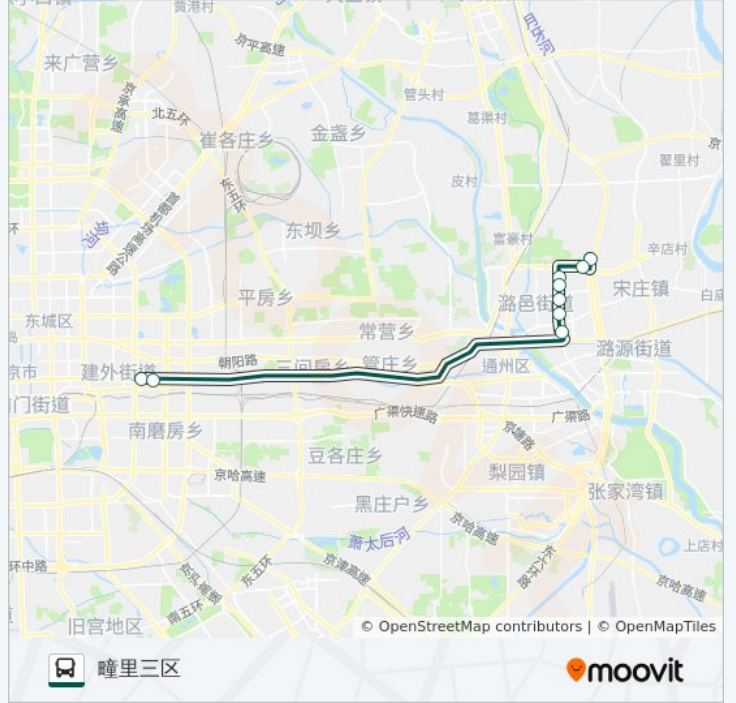

快速直达专线5 大北窑东

下载App

公交快速直达专5((大北窑东))共有2条行车路线。工作日的服务时间为：

(1) 大北窑东: 07:00 - 07:30(2) 瞳里三区: 18:15 - 18:45

使用Moovit找到公交快速直达专线5离你最近的站点，以及公交快速直达专线5下车的到站时间。

方向: 大北窑东

9 站

[查看时间表](#)

- 瞳里三区
- 瞳里二区
- 通州李庄
- 李庄佳苑
- 苏坨新村
- 潞苑东路路口北
- 耿庄桥北
- 郎家园
- 大北窑东

公交快速直达专线5的时间表

往大北窑东方向的时间表

星期一	07:00 - 07:30
星期二	07:00 - 07:30
星期三	07:00 - 07:30
星期四	07:00 - 07:30
星期五	07:00 - 07:30
星期六	无服务
星期日	无服务

公交快速直达专线5的信息

方向: 大北窑东

站点数量: 9

行车时间: 51 分

途经站点:

方向: 瞳里三区

9 站
[查看时间表](#)

- 大北窑东
- 郎家园
- 耿庄桥北
- 潞苑东路路口北
- 苏坨新村
- 李庄佳苑
- 通州李庄
- 瞳里二区
- 瞳里三区

公交快速直达专线5的时间表

往瞳里三区方向的时间表

星期一	18:15 - 18:45
星期二	18:15 - 18:45
星期三	18:15 - 18:45
星期四	18:15 - 18:45
星期五	18:15 - 18:45
星期六	无服务
星期日	无服务

公交快速直达专线5的信息

方向: 瞳里三区
 站点数量: 9
 行车时间: 51 分
 途经站点:

你可以在moovitapp.com下载公交快速直达专线5的PDF时间表和线路图。使用[Moovit应用程序](#)查询北京的实时公交、列车时刻表以及公共交通出行指南。