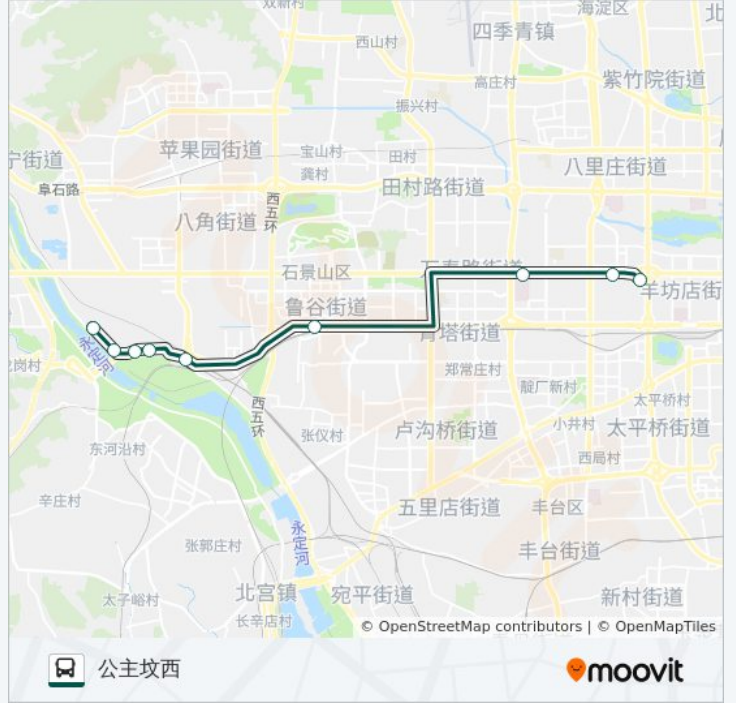

[查看时间表](#)

燕堤南路西口

燕堤南路

燕山水泥厂

河堤

石景山水屯

芳园西街南口

五棵松桥东

翠微路口

公主坟西

公交快速直达专线6的时间表

往公主坟西方向的时间表

星期一	07:30 - 08:00
星期二	07:30 - 08:00
星期三	07:30 - 08:00
星期四	07:30 - 08:00
星期五	07:30 - 08:00
星期六	无服务
星期日	无服务

公交快速直达专线6的信息

方向: 公主坟西

站点数量: 9

行车时间: 30 分

途经站点:

方向: 燕堤南路西口

9 站

[查看时间表](#)

- 公主坟西
- 翠微路口
- 五棵松桥东
- 芳园西街南口
- 石景山水屯
- 河堤
- 燕山水泥厂
- 燕堤南路
- 燕堤南路西口

公交快速直达专线6的时间表

往燕堤南路西口方向的时间表

星期一	17:30 - 18:30
星期二	17:30 - 18:30
星期三	17:30 - 18:30
星期四	17:30 - 18:30
星期五	17:30 - 18:30
星期六	无服务
星期日	无服务

公交快速直达专线6的信息

方向: 燕堤南路西口

站点数量: 9

行车时间: 30 分

途经站点:

你可以在moovitapp.com下载公交快速直达专线6的PDF时间表和线路图。使用[Moovit应用程序](#)查询北京的实时公交、列车时刻表以及公共交通出行指南。