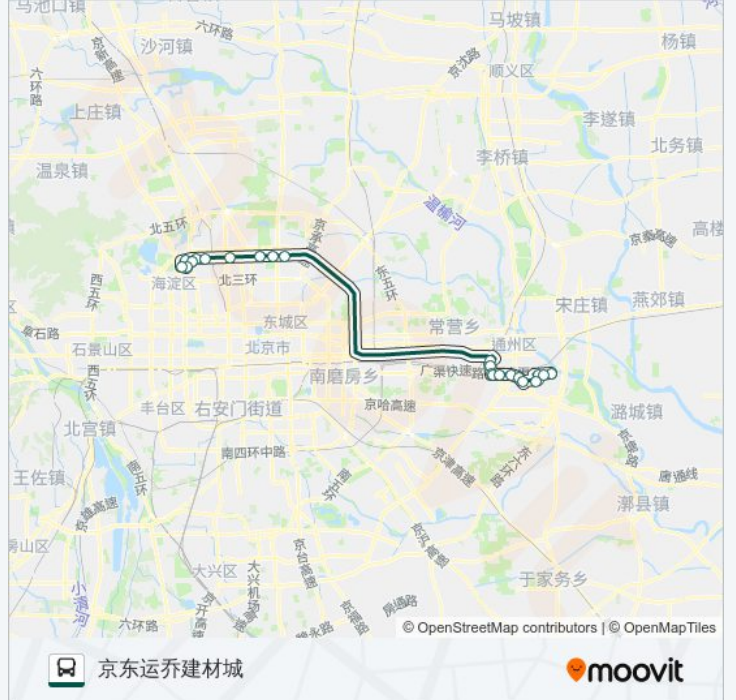

快速直达专线7

京东运乔建材城

下载App

公交快速直达专7((京东运乔建材城))共有2条行车路线。工作日的服务时间为：

(1) 京东运乔建材城: 18:00 - 18:20(2) 海淀黄庄西: 06:40 - 07:00

使用Moovit找到公交快速直达专线7离你最近的站点，以及公交快速直达专线7下车的到站时间。

方向: 京东运乔建材城

22 站

[查看时间表](#)

中关村南
海淀中街北站
北京市地震局
中关村西
中关村一街
保福寺桥西
学院桥东
北辰桥西
亚运村
安慧桥东
通州杨庄北口
通州杨庄
通州杨庄南口
李老新村
新华联家园
果园环岛西
九棵树
杨家洼
梨园东里
玉桥小区
乔庄
京东运乔建材城

公交快速直达专线7的时间表

往京东运乔建材城方向的时间表

星期一	18:00 - 18:20
星期二	18:00 - 18:20
星期三	18:00 - 18:20
星期四	18:00 - 18:20
星期五	18:00 - 18:20
星期六	无服务
星期日	无服务

公交快速直达专线7的信息

方向: 京东运乔建材城

站点数量: 22

行车时间: 98 分

途经站点:

方向: 海淀黄庄西

20 站

[查看时间表](#)

公交快速直达专线7的信息

方向: 海淀黄庄西

站点数量: 20

行车时间: 86 分

途经站点:

中关村南

海淀黄庄西

你可以在moovitapp.com下载公交快速直达专线7的PDF时间表和线路图。使用[Moovit应用程序](#)查询北京的实时公交、列车时刻表以及公共交通出行指南。