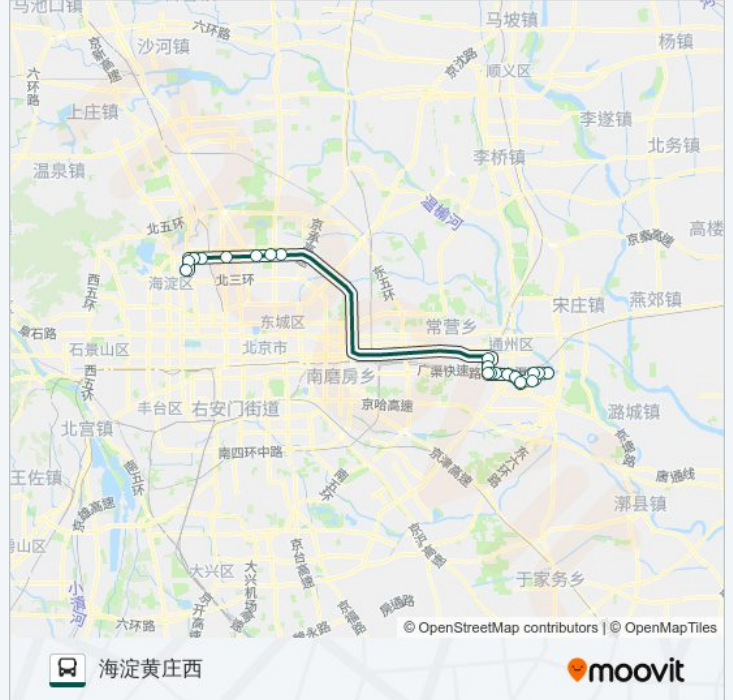

快速直达专线7

京东运乔建材城

下载App

公交快速直达专7((京东运乔建材城))共有2条行车路线。工作日的服务时间为：

(1) 京东运乔建材城: 18:00 - 18:20(2) 海淀黄庄西: 06:40 - 07:00

使用Moovit找到公交快速直达专线7离你最近的站点，以及公交快速直达专线7下车的到站时间。

方向: 京东运乔建材城

22 站

公交快速直达专线7的信息

方向: 京东运乔建材城

站点数量: 22

行车时间: 98 分

途经站点:

方向: 海淀黄庄西

20 站

[查看时间表](#)

- 京东运乔建材城
- 乔庄
- 玉桥小区
- 梨园东里
- 杨家洼
- 九棵树
- 果园环岛西
- 新华联家园
- 李老新村
- 通州杨庄南口
- 通州杨庄
- 通州杨庄北口
- 安慧桥东
- 亚运村
- 北辰桥西
- 学院桥东
- 保福寺桥西
- 中关村一街

公交快速直达专线7的时间表

往海淀黄庄西方向的时间表

星期一	06:40 - 07:00
星期二	06:40 - 07:00
星期三	06:40 - 07:00
星期四	06:40 - 07:00
星期五	06:40 - 07:00
星期六	无服务
星期日	无服务

公交快速直达专线7的信息

方向: 海淀黄庄西

站点数量: 20

行车时间: 86 分

途经站点:

中关村南

海淀黄庄西

你可以在moovitapp.com下载公交快速直达专线7的PDF时间表和线路图。使用[Moovit应用程序](#)查询北京的实时公交、列车时刻表以及公共交通出行指南。