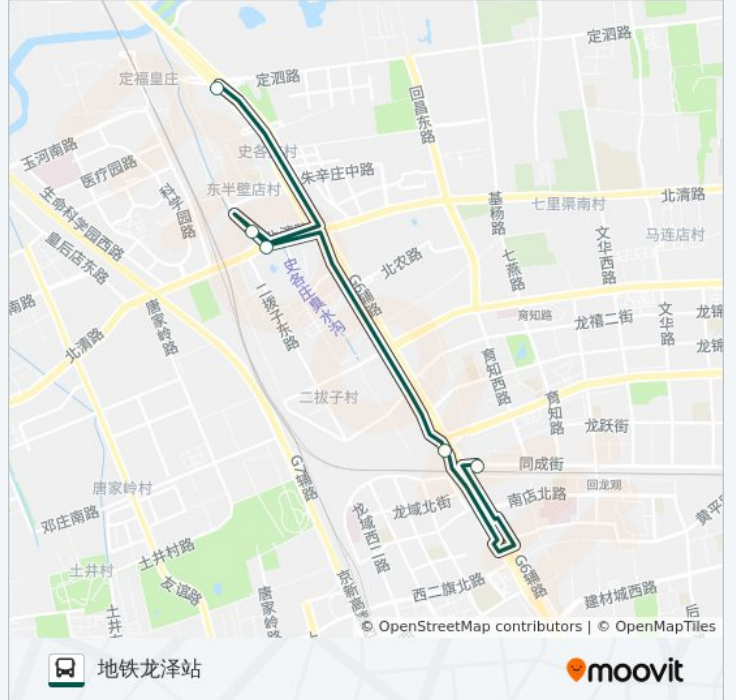

[查看时间表](#)

定福皇庄

史各庄村南

地铁生命科学园站西

北郊农场桥

地铁龙泽站

公交快速直达专线10的时间表

往地铁龙泽站方向的时间表

星期一	07:10 - 08:10
星期二	07:10 - 08:10
星期三	07:10 - 08:10
星期四	07:10 - 08:10
星期五	07:10 - 08:10
星期六	无服务
星期日	无服务

公交快速直达专线10的信息

方向: 地铁龙泽站

站点数量: 5

行车时间: 14 分

途经站点:

方向: 定福皇庄

5 站

[查看时间表](#)

地铁龙泽站

京昌路回龙观北站

地铁生命科学园站

史各庄村南

定福皇庄

公交快速直达专线10的时间表

往定福皇庄方向的时间表

星期一	18:00 - 19:00
星期二	18:00 - 19:00
星期三	18:00 - 19:00
星期四	18:00 - 19:00
星期五	18:00 - 19:00
星期六	无服务
星期日	无服务

公交快速直达专线10的信息

方向: 定福皇庄

站点数量: 5

行车时间: 14 分

途经站点:

你可以在moovitapp.com下载公交快速直达专线10的PDF时间表和线路图。
使用[Moovit应用程序](#)查询北京的实时公交、列车时刻表以及公共交通出行指南。