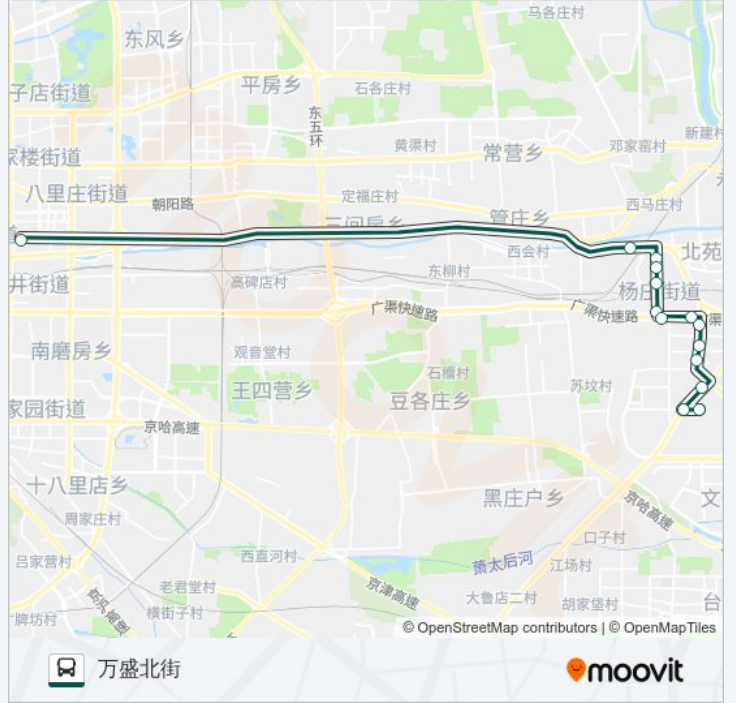

快速直达专线13

万盛北街

下载App

公交快速直达专13((万盛北街))仅有一条行车路线。工作日的服务时间为：

(1) 万盛北街: 18:30

使用Moovit找到公交快速直达专线13离你最近的站点，以及公交快速直达专线13下车的到站时间。

方向: 万盛北街

14 站

[查看时间表](#)

大北窑东
八里桥
通州杨庄北口
新华联锦园
通州杨庄
通州杨庄南口
李老新村
新华联家园
翠屏小区
格瑞雅居小区
怡乐中街
旗舰凯旋小区
大稿新村
万盛北街

公交快速直达专线13的时间表

往万盛北街方向的时间表

星期一	18:30
星期二	18:30
星期三	18:30
星期四	18:30
星期五	18:30
星期六	无服务
星期日	无服务

公交快速直达专线13的信息

方向: 万盛北街

站点数量: 14

行车时间: 49 分

途经站点:

你可以在moovitapp.com下载公交快速直达专线13的PDF时间表和线路图。
使用[Moovit应用程序](#)查询北京的实时公交、列车时刻表以及公共交通出行指南。

[关于Moovit](#) · [MaaS解决方案](#) · [城市列表](#) · [Moovit社区](#)

© 2024 Moovit - 保留所有权利

查看实时到站时间