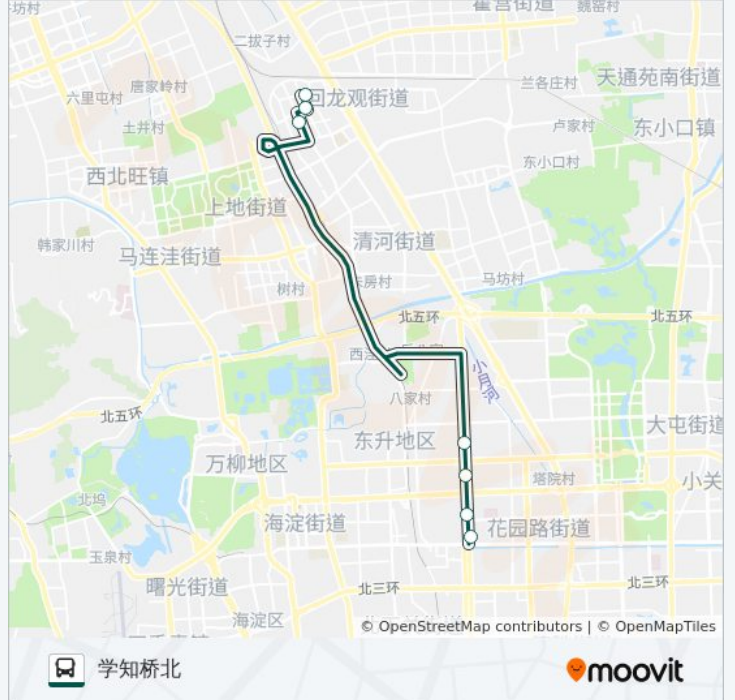

快速直达专线14

学知桥北

下载App

公交快速直达专14((学知桥北))共有2条行车路线。工作日的服务时间为：

(1) 学知桥北: 07:25(2) 龙域北街: 18:50

使用Moovit找到公交快速直达专线14离你最近的站点，以及公交快速直达专线14下车的到站时间。

方向: 学知桥北

7 站

[查看时间表](#)

龙域北街

龙域中区

回龙观村西区

学院路北口

成府路口南

北京航空航天大学

学知桥北

公交快速直达专线14的时间表

往学知桥北方向的时间表

星期一	07:25
星期二	07:25
星期三	07:25
星期四	07:25
星期五	07:25
星期六	无服务
星期日	无服务

公交快速直达专线14的信息

方向: 学知桥北

站点数量: 7

行车时间: 27 分

途经站点:

方向: 龙域北街

7 站
[查看时间表](#)

- 学知桥北
- 北京航空航天大学
- 成府路口南
- 学院路北口
- 回龙观村西区
- 龙域北街
- 龙域中路

公交快速直达专线14的时间表

往龙域北街方向的时间表

星期一	18:50
星期二	18:50
星期三	18:50
星期四	18:50
星期五	18:50
星期六	无服务
星期日	无服务

公交快速直达专线14的信息

方向: 龙域北街
 站点数量: 7
 行车时间: 27 分
 途经站点: