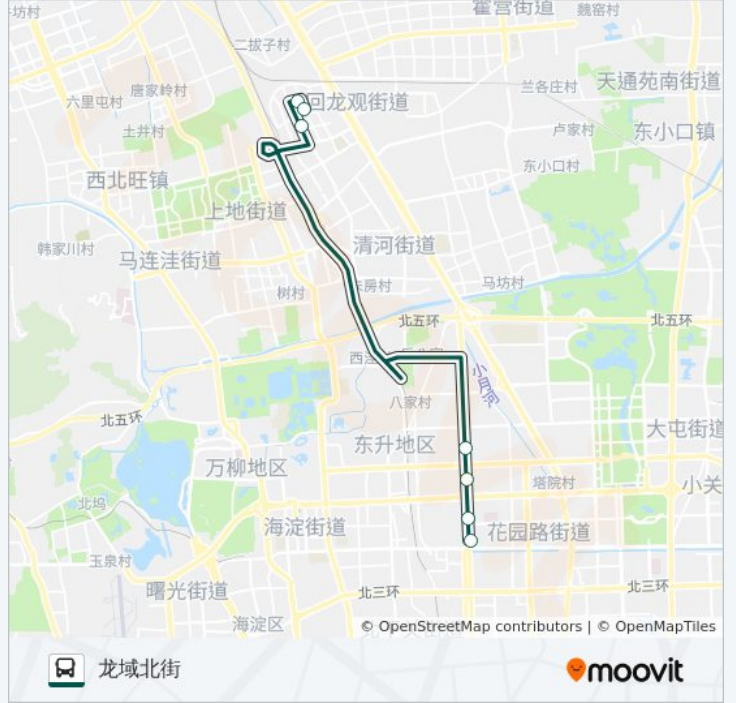

快速直达专线14

学知桥北

下载App

公交快速直达专14((学知桥北))共有2条行车路线。工作日的服务时间为：

(1) 学知桥北: 07:25(2) 龙域北街: 18:50

使用Moovit找到公交快速直达专线14离你最近的站点，以及公交快速直达专线14下车的到站时间。

方向: 学知桥北

7 站

[查看时间表](#)

龙域北街

龙域中区

回龙观村西区

学院路北口

成府路口南

北京航空航天大学

学知桥北

公交快速直达专线14的时间表

往学知桥北方向的时间表

星期一	07:25
星期二	07:25
星期三	07:25
星期四	07:25
星期五	07:25
星期六	无服务
星期日	无服务

公交快速直达专线14的信息

方向: 学知桥北

站点数量: 7

行车时间: 27 分

途经站点:

方向: 龙域北街

7 站
[查看时间表](#)

- 学知桥北
- 北京航空航天大学
- 成府路口南
- 学院路北口
- 回龙观村西区
- 龙域北街
- 龙域中路

公交快速直达专线14的时间表

往龙域北街方向的时间表

星期一	18:50
星期二	18:50
星期三	18:50
星期四	18:50
星期五	18:50
星期六	无服务
星期日	无服务

公交快速直达专线14的信息

方向: 龙域北街
 站点数量: 7
 行车时间: 27 分
 途经站点: