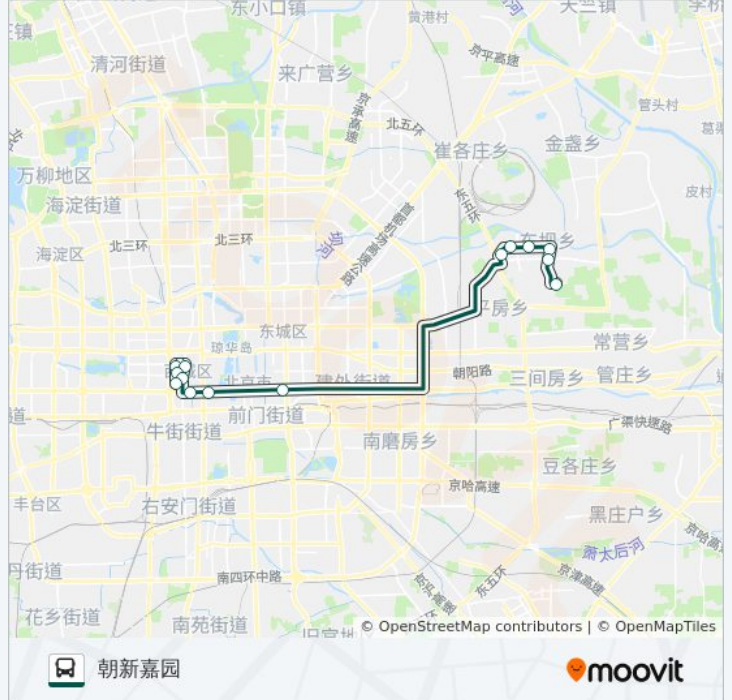

快速直达专线17

朝新嘉园

下载App

公交快速直达专17((朝新嘉园))共有2条行车路线。工作日的服务时间为：

(1) 朝新嘉园: 17:55(2) 辟才胡同: 07:00

使用Moovit找到公交快速直达专线17离你最近的站点，以及公交快速直达专线17下车的到站时间。

方向: 朝新嘉园

15站

[查看时间表](#)

城隍庙
金融街购物中心
金树街
武定胡同
丰盛胡同
辟才胡同
民族文化宫
西单路口东
东单路口西
康静里
单店
奥林匹克花园北门
东坝南
驹子房北站
朝新嘉园

公交快速直达专线17的时间表

往朝新嘉园方向的时间表

星期一	17:55
星期二	17:55
星期三	17:55
星期四	17:55
星期五	17:55
星期六	无服务
星期日	无服务

公交快速直达专线17的信息**方向:** 朝新嘉园**站点数量:** 15**行车时间:** 58 分**途经站点:**

方向: 辟才胡同

13 站

[查看时间表](#)

- 朝新嘉园
- 驹子房北站
- 东坝南
- 奥林匹克花园北门
- 单店
- 康静里
- 西单路口东
- 城隍庙
- 金融街购物中心
- 金树街
- 武定胡同
- 丰盛胡同
- 辟才胡同

公交快速直达专线17的时间表

往辟才胡同方向的时间表

星期一	07:00
星期二	07:00
星期三	07:00
星期四	07:00
星期五	07:00
星期六	无服务
星期日	无服务

公交快速直达专线17的信息

方向: 辟才胡同

站点数量: 13

行车时间: 53 分

途经站点:

你可以在moovitapp.com下载公交快速直达专线17的PDF时间表和线路图。
使用[Moovit应用程序](#)查询北京的实时公交、列车时刻表以及公共交通出行指南。

[关于Moovit](#) · [MaaS解决方案](#) · [城市列表](#) · [Moovit社区](#)

© 2024 Moovit - 保留所有权利