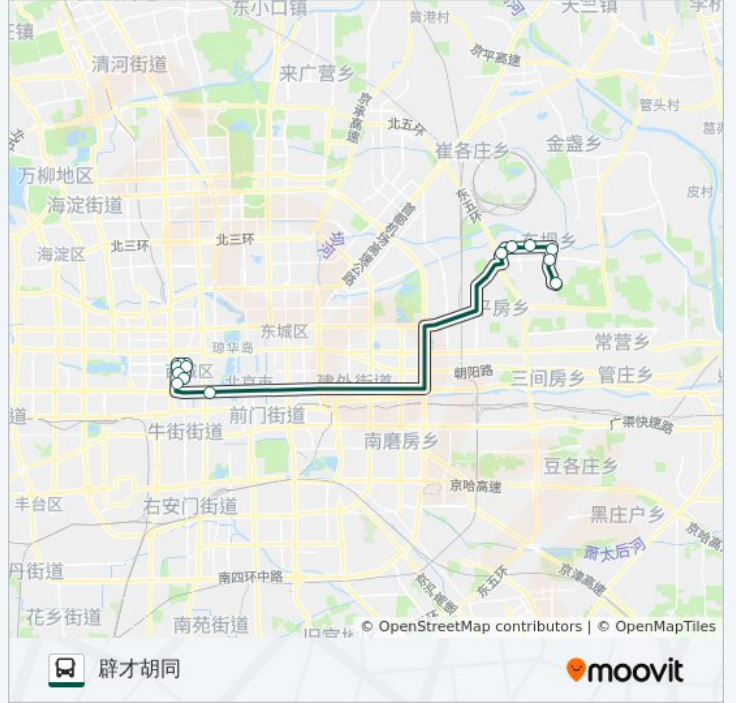

快速直达专线17

朝新嘉园

下载App

公交快速直达专17((朝新嘉园))共有2条行车路线。工作日的服务时间为：

(1) 朝新嘉园: 17:55(2) 辟才胡同: 07:00

使用Moovit找到公交快速直达专线17离你最近的站点，以及公交快速直达专线17下车的到站时间。

方向: 朝新嘉园

15站

[查看时间表](#)

城隍庙
金融街购物中心
金树街
武定胡同
丰盛胡同
辟才胡同
民族文化宫
西单路口东
东单路口西
康静里
单店
奥林匹克花园北门
东坝南
驹子房北站
朝新嘉园

公交快速直达专线17的时间表

往朝新嘉园方向的时间表

星期一	17:55
星期二	17:55
星期三	17:55
星期四	17:55
星期五	17:55
星期六	无服务
星期日	无服务

公交快速直达专线17的信息**方向:** 朝新嘉园**站点数量:** 15**行车时间:** 58 分**途经站点:**

方向: 辟才胡同

13 站

[查看时间表](#)

- 朝新嘉园
- 驹子房北站
- 东坝南
- 奥林匹克花园北门
- 单店
- 康静里
- 西单路口东
- 城隍庙
- 金融街购物中心
- 金树街
- 武定胡同
- 丰盛胡同
- 辟才胡同

公交快速直达专线17的时间表

往辟才胡同方向的时间表

星期一	07:00
星期二	07:00
星期三	07:00
星期四	07:00
星期五	07:00
星期六	无服务
星期日	无服务

公交快速直达专线17的信息

方向: 辟才胡同

站点数量: 13

行车时间: 53 分

途经站点:

你可以在moovitapp.com下载公交快速直达专线17的PDF时间表和线路图。
使用[Moovit应用程序](#)查询北京的实时公交、列车时刻表以及公共交通出行指南。

[关于Moovit](#) · [MaaS解决方案](#) · [城市列表](#) · [Moovit社区](#)

© 2024 Moovit - 保留所有权利