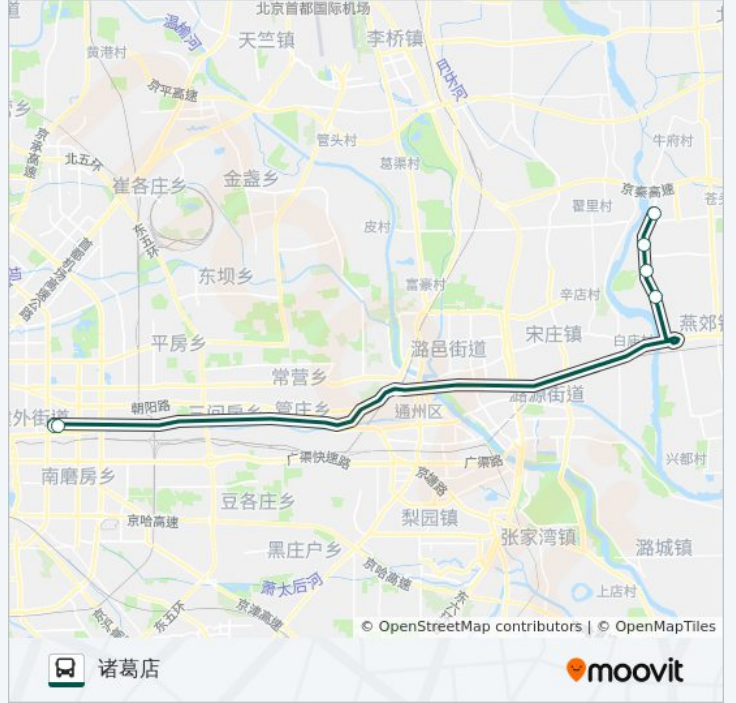

[查看时间表](#)

诸葛店

燕郊星河皓月小区北门

燕京新城

意华小区

郎家园

大北窑东

公交快速直达专线20的时间表

往大北窑东方向的时间表

星期一	06:10 - 07:05
星期二	06:10 - 07:05
星期三	06:10 - 07:05
星期四	06:10 - 07:05
星期五	06:10 - 07:05
星期六	无服务
星期日	无服务

公交快速直达专线20的信息

方向: 大北窑东

站点数量: 6

行车时间: 50 分

途经站点:

方向: 诸葛店

6 站

[查看时间表](#)

大北窑东

郎家园

意华小区

燕京新城

燕郊星河皓月小区北门

诸葛店

公交快速直达专线20的时间表

往诸葛店方向的时间表

星期一	18:00 - 18:50
星期二	18:00 - 18:50
星期三	18:00 - 18:50
星期四	18:00 - 18:50
星期五	18:00 - 18:50
星期六	无服务
星期日	无服务

公交快速直达专线20的信息

方向: 诸葛店

站点数量: 6

行车时间: 56 分

途经站点: