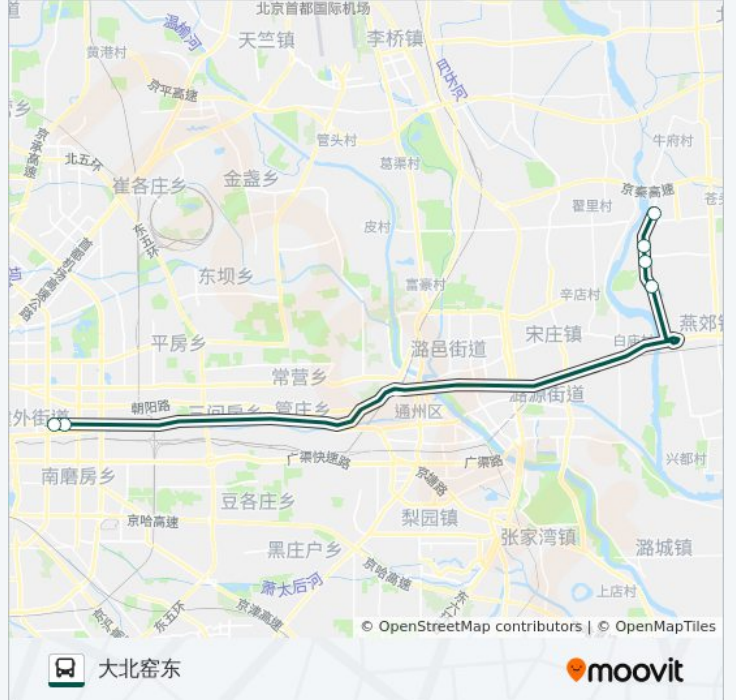

[查看时间表](#)

诸葛店

燕郊星河皓月小区北门

燕京新城

意华小区

郎家园

大北窑东

公交快速直达专线20的时间表

往大北窑东方向的时间表

星期一	06:10 - 07:05
星期二	06:10 - 07:05
星期三	06:10 - 07:05
星期四	06:10 - 07:05
星期五	06:10 - 07:05
星期六	无服务
星期日	无服务

公交快速直达专线20的信息

方向: 大北窑东

站点数量: 6

行车时间: 50 分

途经站点:

方向: 诸葛店

6 站

[查看时间表](#)

大北窑东

郎家园

意华小区

燕京新城

燕郊星河皓月小区北门

诸葛店

公交快速直达专线20的时间表

往诸葛店方向的时间表

星期一	18:00 - 18:50
星期二	18:00 - 18:50
星期三	18:00 - 18:50
星期四	18:00 - 18:50
星期五	18:00 - 18:50
星期六	无服务
星期日	无服务

公交快速直达专线20的信息

方向: 诸葛店

站点数量: 6

行车时间: 56 分

途经站点: