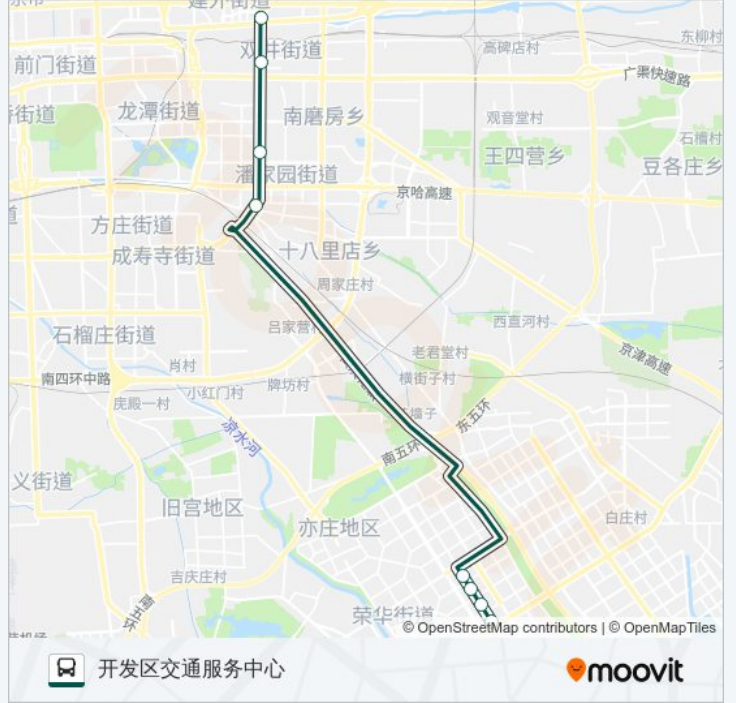

[查看时间表](#)

开发区交通服务中心

运成街南

兴盛街西口

地铁荣京东街站

十里河桥北

潘家园桥北

双井桥北

大北窑南

公交快速直达专线22的时间表

往大北窑南方向的时间表

星期一	16:30
星期二	16:30
星期三	16:30
星期四	16:30
星期五	16:30
星期六	无服务
星期日	无服务

公交快速直达专线22的信息

方向: 大北窑南

站点数量: 8

行车时间: 36 分

途经站点:

方向: 开发区交通服务中心

8 站

[查看时间表](#)

大北窑南
 双井桥北
 潘家园桥北
 十里河桥北
 地铁荣京东街站
 兴盛街西口
 运成街南
 开发区交通服务中心

公交快速直达专线22的时间表

往开发区交通服务中心方向的时间表

星期一	08:30
星期二	08:30
星期三	08:30
星期四	08:30
星期五	08:30
星期六	无服务
星期日	无服务

公交快速直达专线22的信息

方向: 开发区交通服务中心

站点数量: 8

行车时间: 32 分

途经站点:

你可以在moovitapp.com下载公交快速直达专线22的PDF时间表和线路图。
使用[Moovit应用程序](#)查询北京的实时公交、列车时刻表以及公共交通出行指南。

[关于Moovit](#) · [MaaS解决方案](#) · [城市列表](#) · [Moovit社区](#)

© 2024 Moovit - 保留所有权利