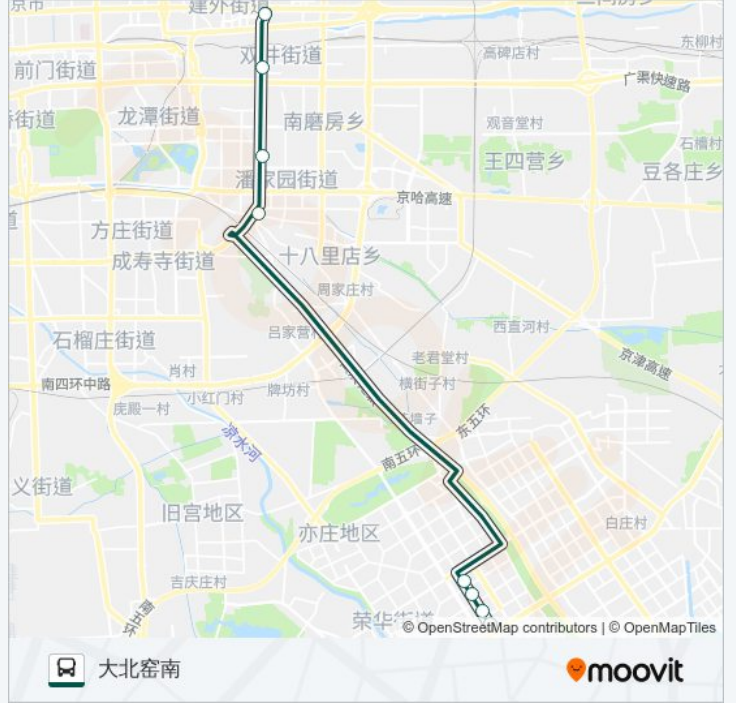

[查看时间表](#)

开发区交通服务中心

运成街南

兴盛街西口

地铁荣京东街站

十里河桥北

潘家园桥北

双井桥北

大北窑南

公交快速直达专线22的时间表

往大北窑南方向的时间表

星期一	16:30
星期二	16:30
星期三	16:30
星期四	16:30
星期五	16:30
星期六	无服务
星期日	无服务

公交快速直达专线22的信息

方向: 大北窑南

站点数量: 8

行车时间: 36 分

途经站点:

方向: 开发区交通服务中心

8 站

[查看时间表](#)

大北窑南
 双井桥北
 潘家园桥北
 十里河桥北
 地铁荣京东街站
 兴盛街西口
 运成街南
 开发区交通服务中心

公交快速直达专线22的时间表

往开发区交通服务中心方向的时间表

星期一	08:30
星期二	08:30
星期三	08:30
星期四	08:30
星期五	08:30
星期六	无服务
星期日	无服务

公交快速直达专线22的信息

方向: 开发区交通服务中心

站点数量: 8

行车时间: 32 分

途经站点:

你可以在moovitapp.com下载公交快速直达专线22的PDF时间表和线路图。
使用[Moovit应用程序](#)查询北京的实时公交、列车时刻表以及公共交通出行指南。

[关于Moovit](#) · [MaaS解决方案](#) · [城市列表](#) · [Moovit社区](#)

© 2024 Moovit - 保留所有权利